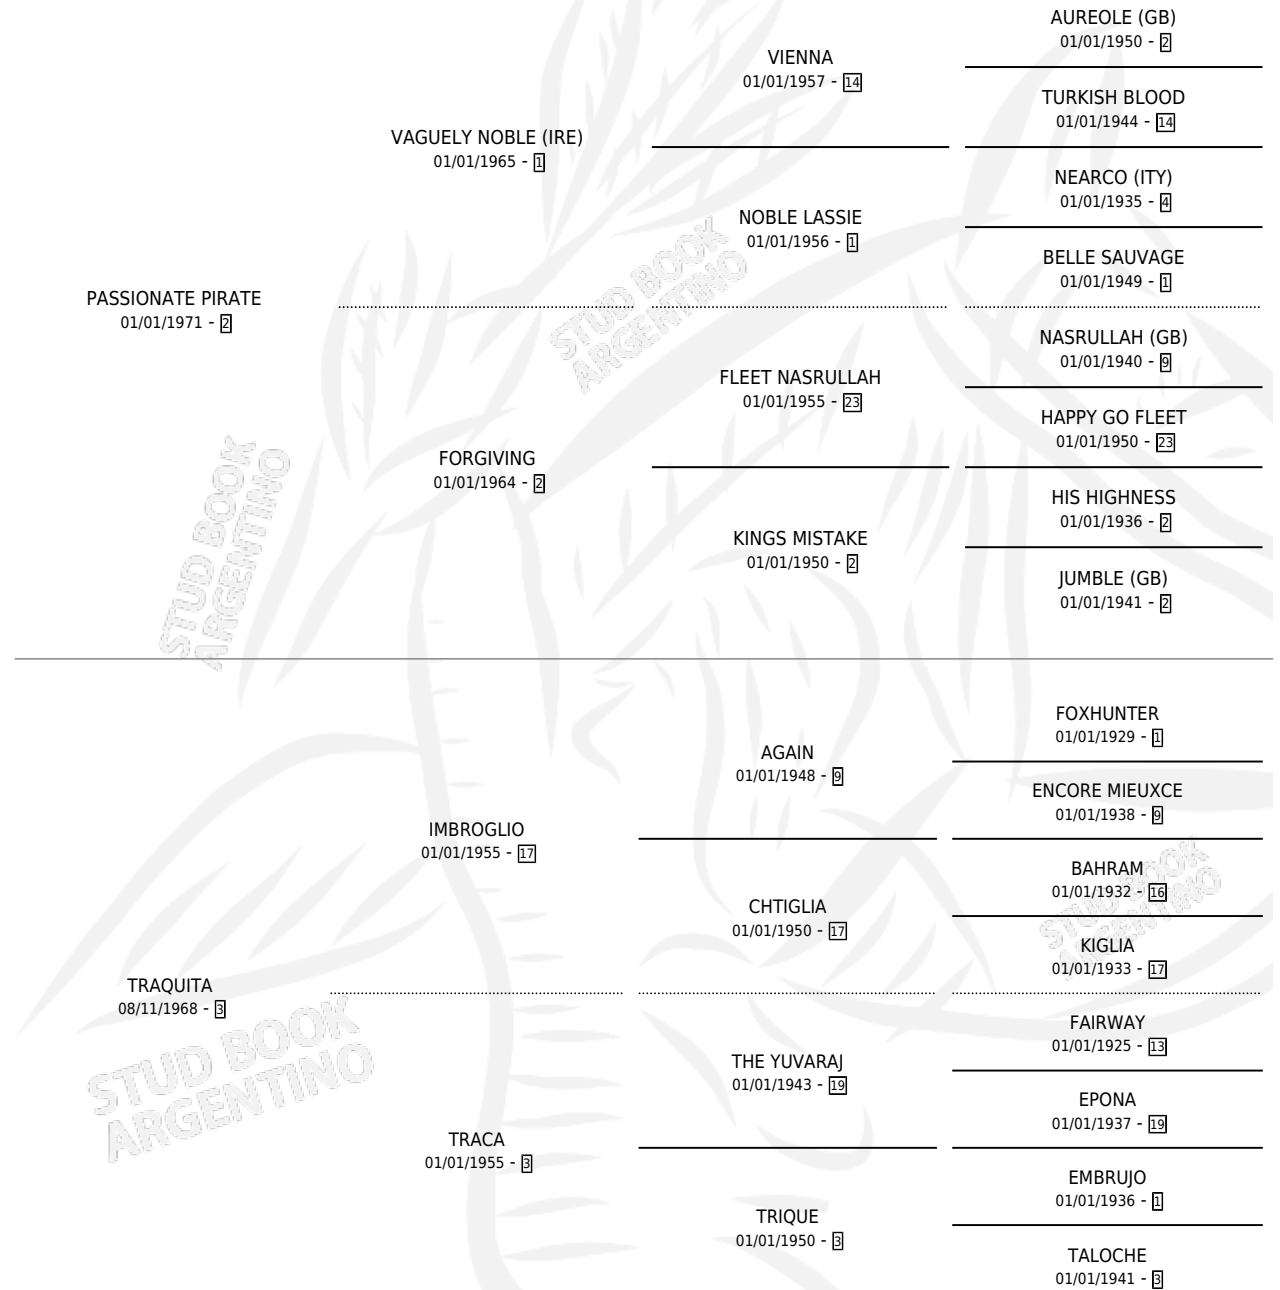

ENAMORADO

por **PASSIONATE PIRATE** y **TRAQUITA** por **IMBROGLIO**

Argentina · Macho · Tordillo · SP · 02/10/1980
Familia 3-n · Volumen 30

ESTADO

TIPIFICACIÓN SANGUÍNEA	X
TIPIFICACIÓN POR ADN	X
PASAPORTE	X
IDENTIFICACIÓN POR MICROCHIP	X
REPRODUCTOR	X

Lugar de nacimiento: Campo particular

Criador: Sin dato

PEDIGREE

ENAMORADO

Datos oficiales del Stud Book Argentino

Documento generado el 09/05/2026

studbook.org.ar