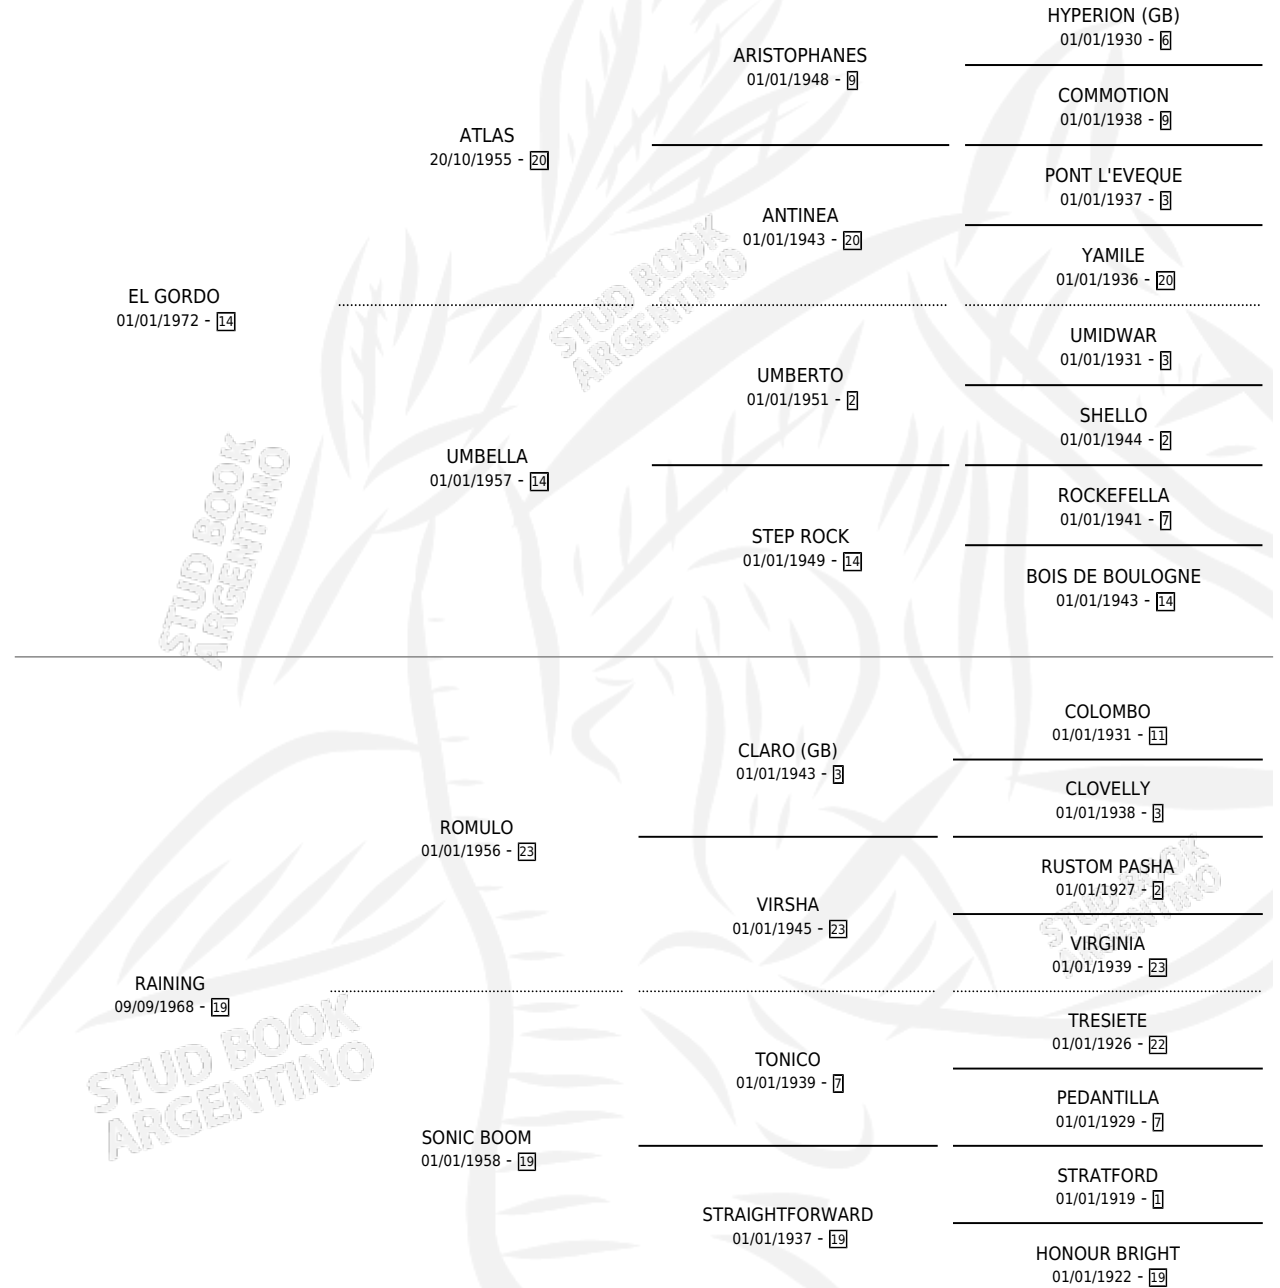

FAT CICLON

por EL GORDO y RAINING por ROMULO

Argentina · Macho · Zaino · SP · 04/10/1980
Familia 19-c · Volumen 30

ESTADO

TIPIFICACIÓN SANGUÍNEA	X
TIPIFICACIÓN POR ADN	X
PASAPORTE	X
IDENTIFICACIÓN POR MICROCHIP	X
REPRODUCTOR	X

Lugar de nacimiento: Campo particular

Criador: Sin dato

PEDIGREE

CAMPAÑA

Solo carreras oficiales de Argentina

POR EDAD

EDAD	CC	1°	2°	3°	4°	5°	NP	CLC	CLG	CLCG1	CLGG1	IMPORTE	GANANCIA / CC
3 AÑOS	1	1	0	0	0	0	0	0	0	0	0	\$0	\$0
TOTALES	1	1	0	0	0	0	0	0	0	0	0	\$0	\$0
%		100%	0.0%	0.0%	0.0%	0.0%	0.0%	0.0%	0.0%	0.0%	0.0%		