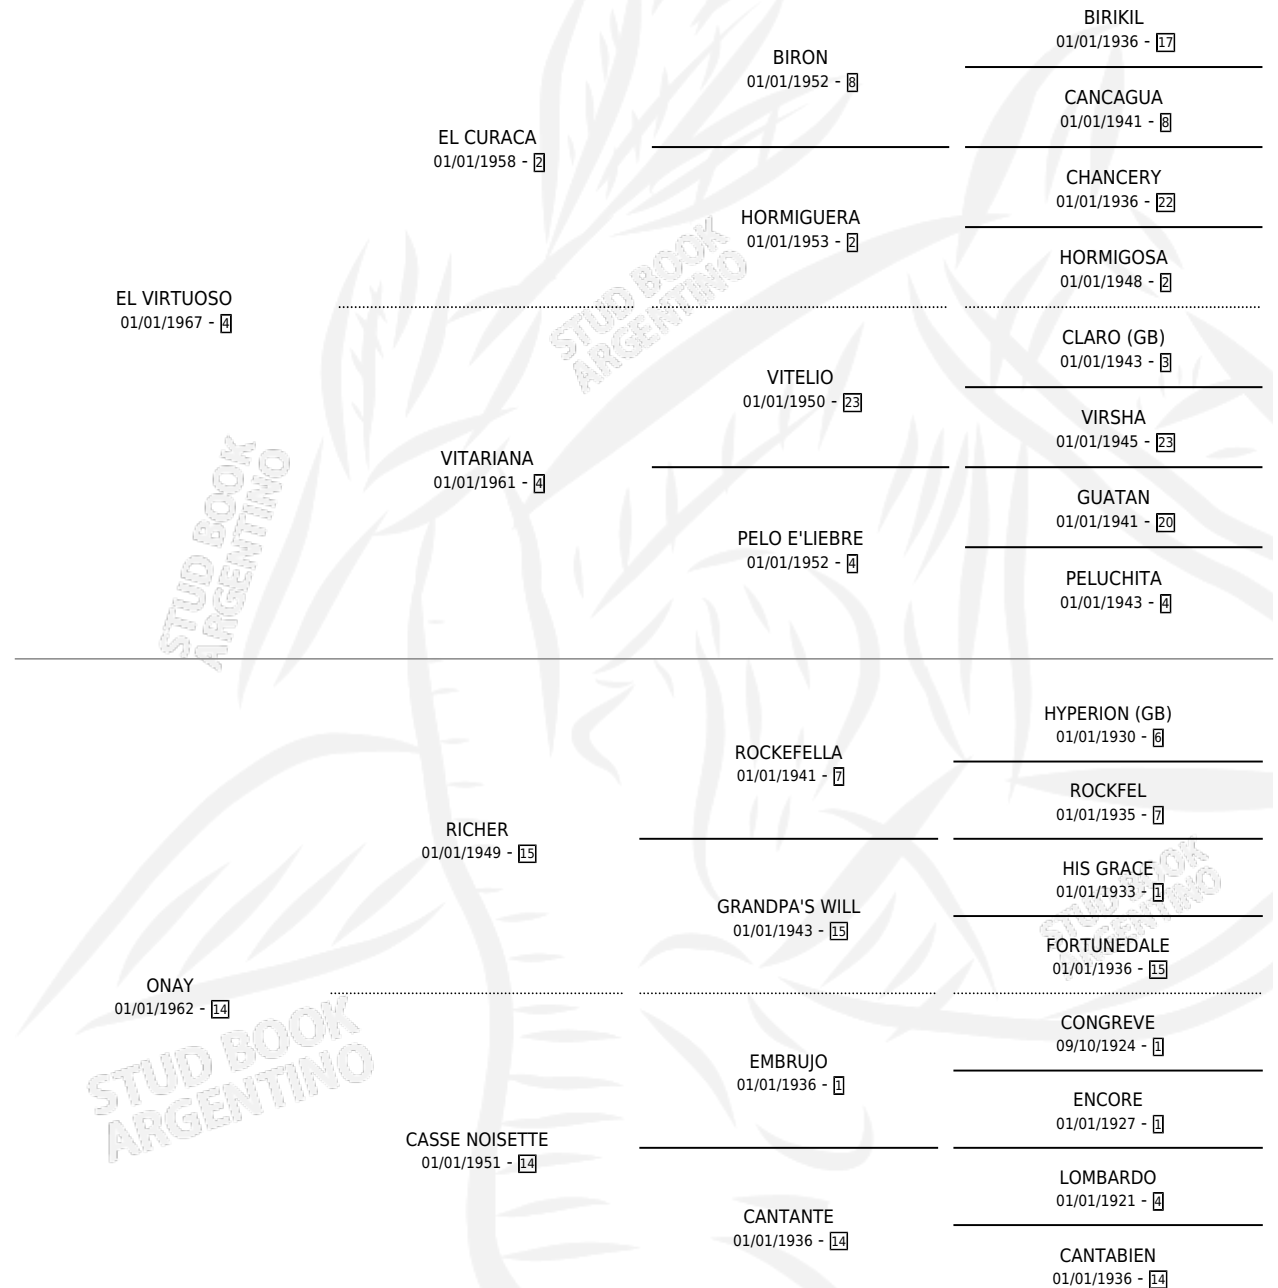

ORDEN

por **EL VIRTUOSO** y **ONAY** por **RICHER**

Argentina · Macho · Zaino · SP · 02/10/1980
Familia 14 · Volumen 30

ESTADO

TIPIFICACIÓN SANGUÍNEA	✓
TIPIFICACIÓN POR ADN	X
PASAPORTE	X
IDENTIFICACIÓN POR MICROCHIP	X
REPRODUCTOR	✓

Lugar de nacimiento: Campo particular

Criador: Sin dato

~

HIJOS

	MACHOS	HEMBRAS
4 NACIERON	3	1
SIN ACTUACIONES		

PEDIGREE

CAMPAÑA

Solo carreras oficiales de Argentina