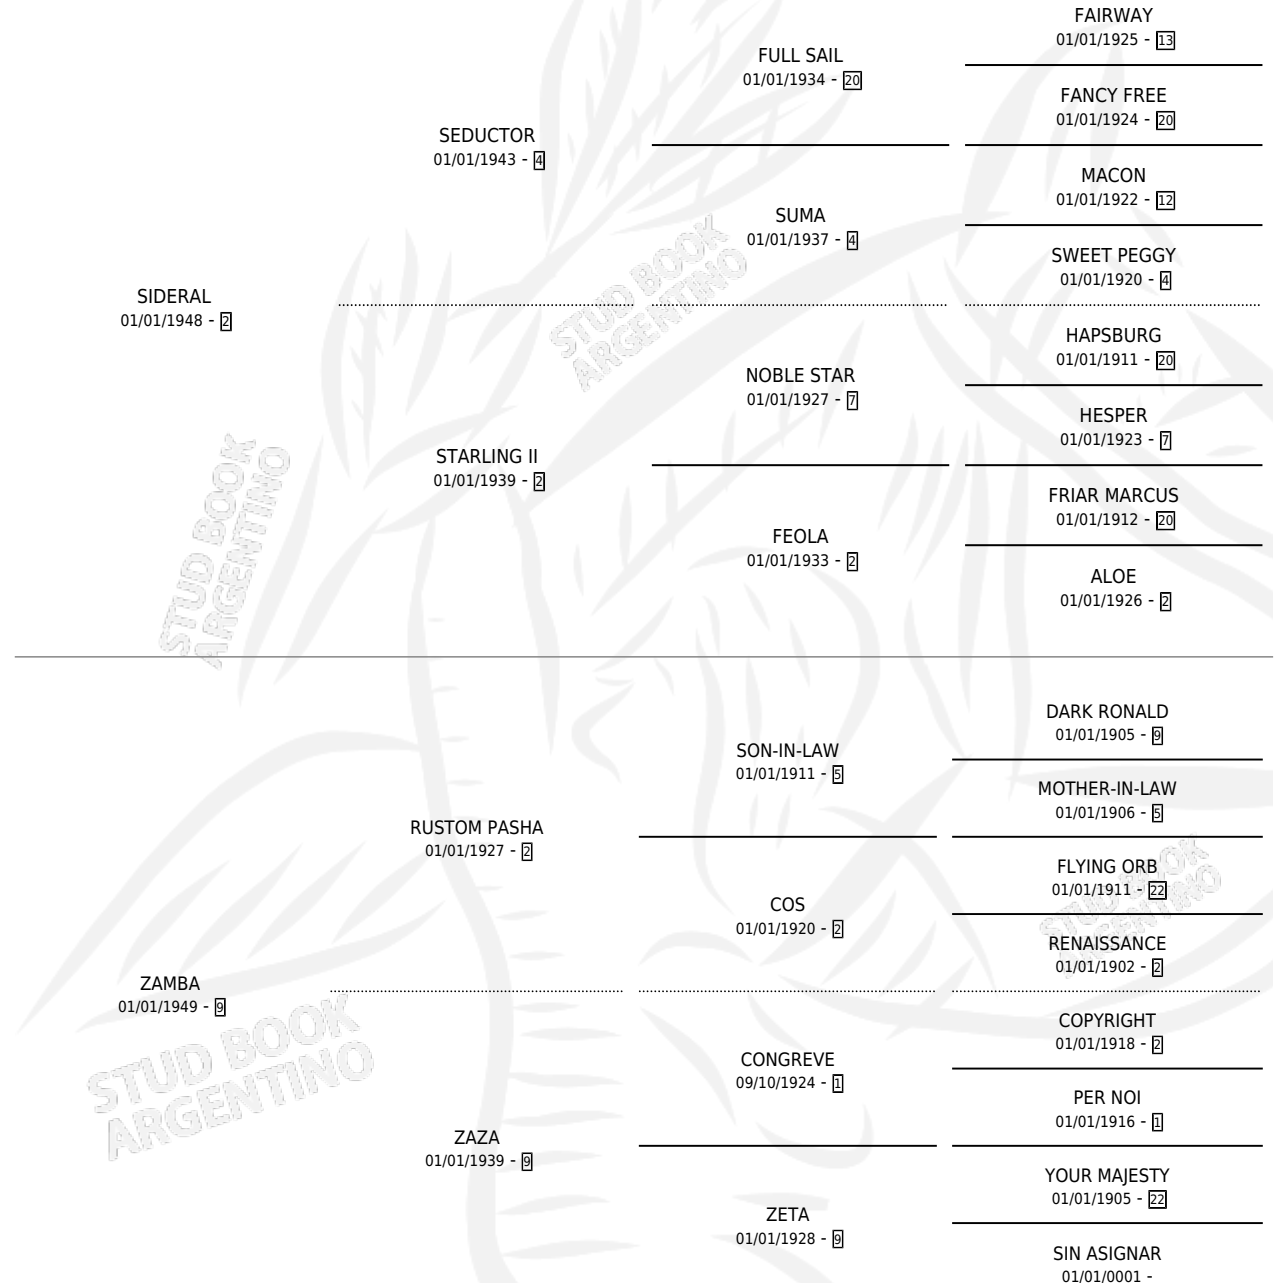

CONGA

por **SIDERAL** y **ZAMBA** por **RUSTOM PASHA**

Argentina · Hembra · Alazan · SP · 01/01/1960
Familia 9-g · Volumen 24

ESTADO

TIPIFICACIÓN SANGUÍNEA	X
TIPIFICACIÓN POR ADN	X
PASAPORTE	X
IDENTIFICACIÓN POR MICROCHIP	X
REPRODUCTOR	✓

Lugar de nacimiento: Campo particular

Criador: Sin dato

~

HIJOS

	MACHOS	HEMBRAS
11 NACIERON	2	9
2 CORRIERON	1	1
1 GANARON	1	0
0 GANADORES CL	0 GANADORES GR	0 GANADORES G1

PEDIGREE