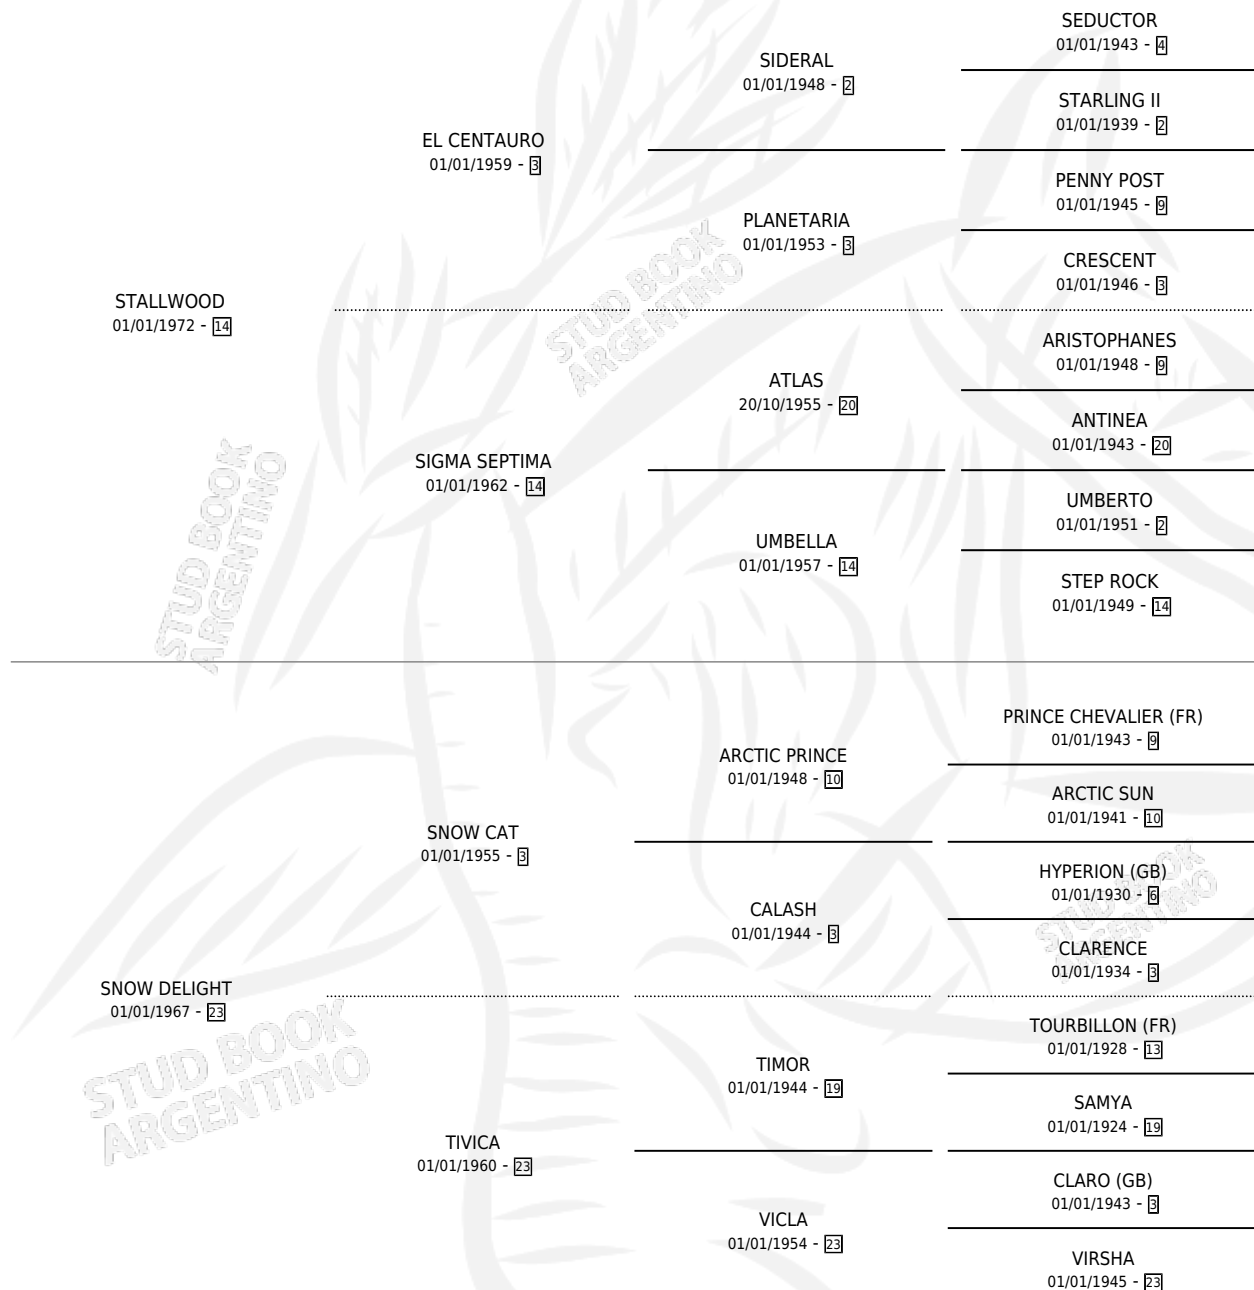

SNOW WATER

por **STALLWOOD** y **SNOW DELIGHT** por **SNOW CAT**

Argentina · Hembra · Zaino · SP · 18/10/1980
Familia 23-a · Volumen 30

ESTADO

TIPIFICACIÓN SANGUÍNEA	✓
TIPIFICACIÓN POR ADN	X
PASAPORTE	X
IDENTIFICACIÓN POR MICROCHIP	X
REPRODUCTOR	✓

Lugar de nacimiento: Campo particular

Criador: Sin dato

~

HIJOS

	MACHOS	HEMBRAS
9 NACIERON	4	5
6 CORRIERON	4	2
2 GANARON	1	1
0 GANADORES CL	0 GANADORES GR	0 GANADORES G1

PEDIGREE

CAMPAÑA

Solo carreras oficiales de Argentina