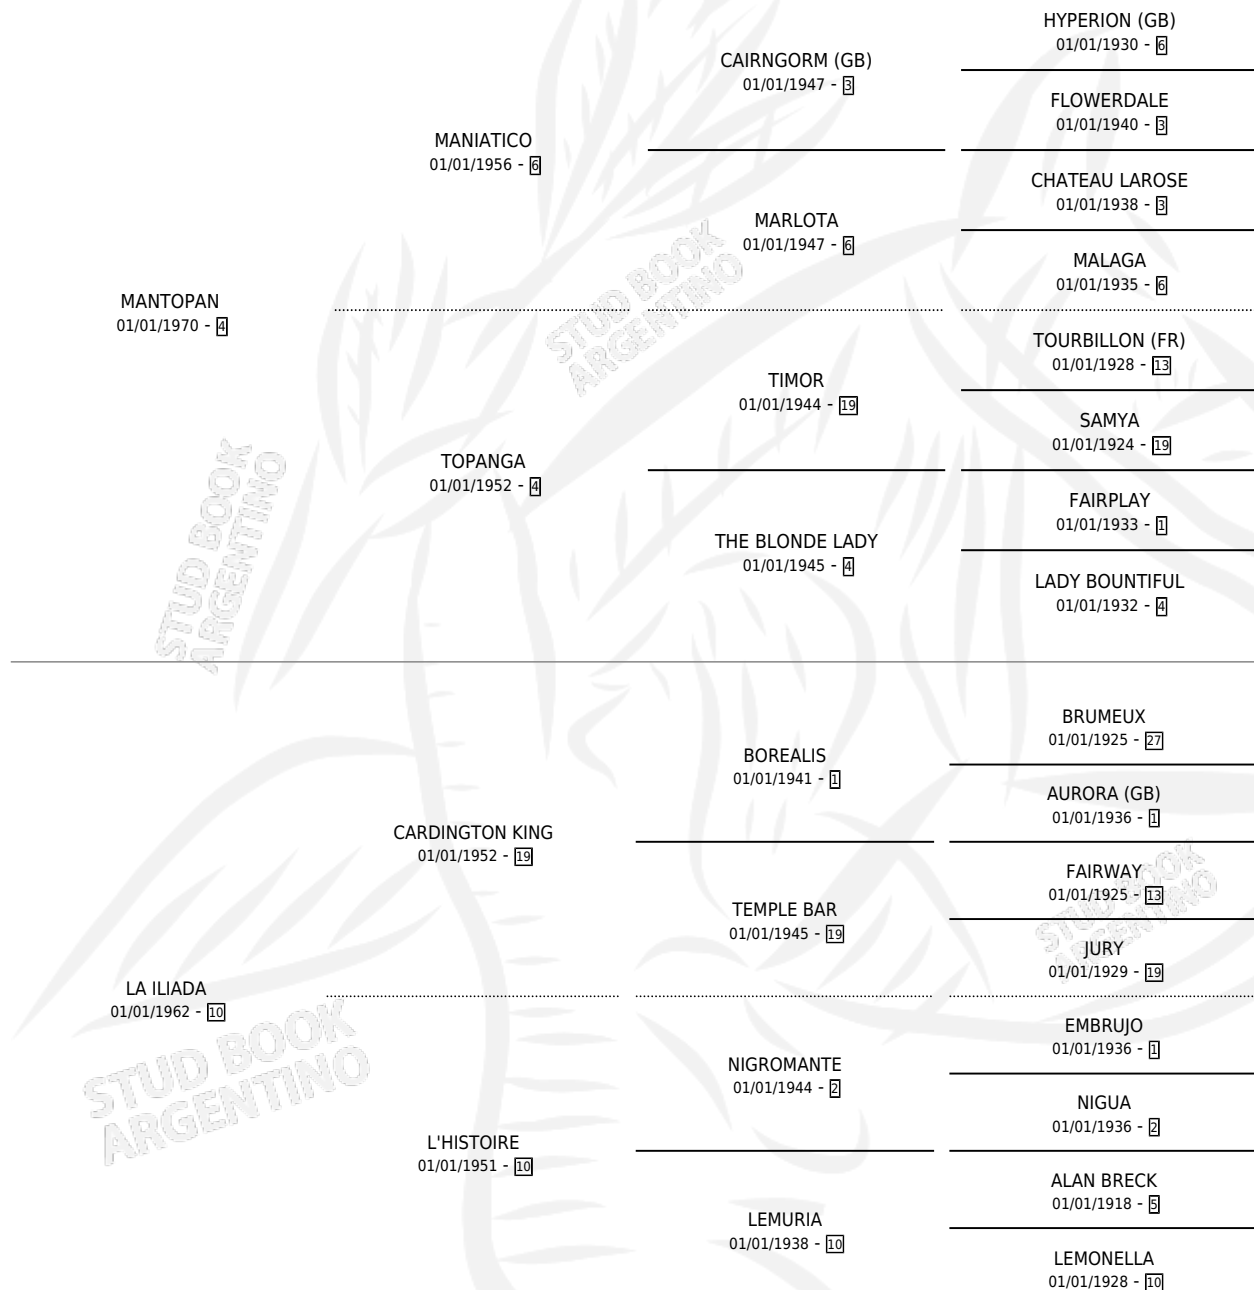

ALEGRON

por MANTOPAN y LA ILIADA por CARDINGTON KING

Argentina · Macho · Alazan Tostado · SP · 05/10/1980
Familia 10-c · Volumen 30

ESTADO

TIPIFICACIÓN SANGUÍNEA	✓
TIPIFICACIÓN POR ADN	X
PASAPORTE	X
IDENTIFICACIÓN POR MICROCHIP	X
REPRODUCTOR	✓

Lugar de nacimiento: Campo particular

Criador: Sin dato

~

HIJOS

	MACHOS	HEMBRAS
16 NACIERON	9	7
6 CORRIERON	6	0
3 GANARON	3	0
0 GANADORES CL	0 GANADORES GR	0 GANADORES G1

PEDIGREE

~

CAMPAÑA

Solo carreras oficiales de Argentina

POR EDAD

EDAD	CC	1°	2°	3°	4°	5°	NP	CLC	CLG	CLCG1	CLGG1	IMPORTE	GANANCIA / CC
3 AÑOS	2	2	0	0	0	0	0	0	0	0	0	\$0	\$0
4 AÑOS	6	2	2	1	1	0	0	2	0	1	0	\$0	\$0
5 AÑOS	6	2	0	3	0	1	0	3	0	0	0	\$0	\$0
6 AÑOS	1	0	0	0	0	1	0	0	0	0	0	\$0	\$0
TOTALES	15	6	2	4	1	2	0	5	0	1	0	\$0	\$0
%		40.0%	13.3%	26.7%	6.7%	13.3%	0.0%	33.3%	0.0%	20.0%	0.0%		