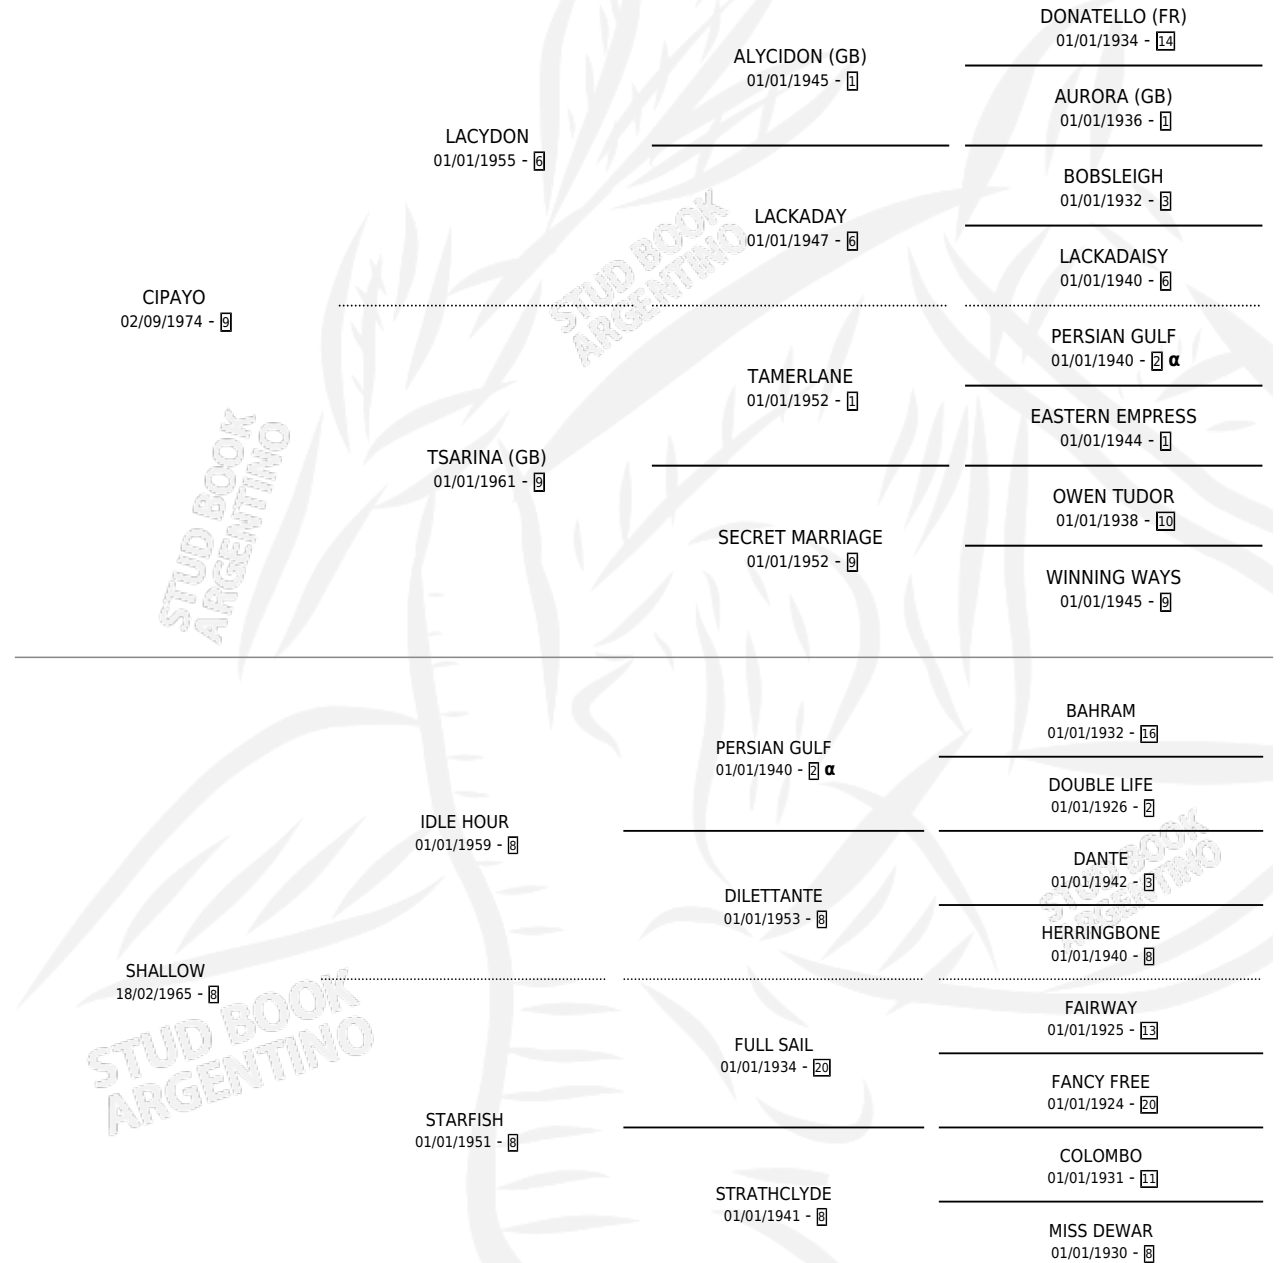

CENSOR

por CIPAYO y SHALLOW por IDLE HOUR

Argentina · Macho · Zaino · SP · 10/10/1980
Familia 8-d · Volumen 30

ESTADO

TIPIFICACIÓN SANGUÍNEA	✓
TIPIFICACIÓN POR ADN	X
PASAPORTE	X
IDENTIFICACIÓN POR MICROCHIP	X
REPRODUCTOR	✓

Lugar de nacimiento: Campo particular

Criador: Marina Oscar Alberto

~

HIJOS

	MACHOS	HEMBRAS
10 NACIERON	5	5
SIN ACTUACIONES		

PEDIGREE

INBREEDING : α