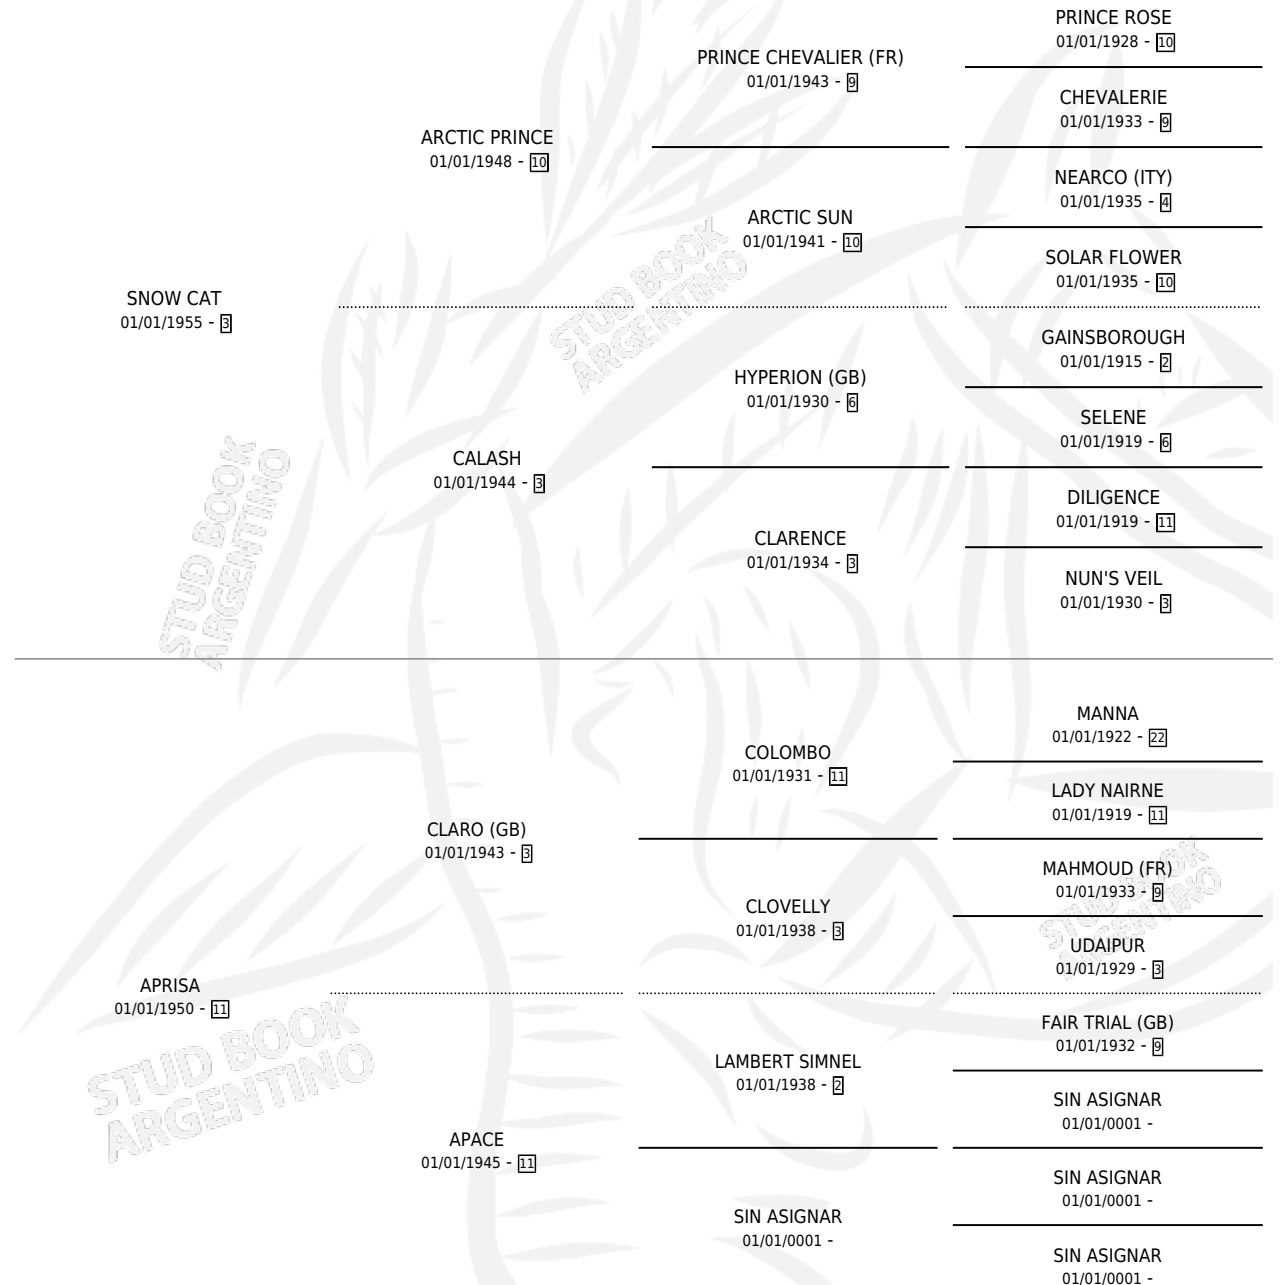

# SNOW DEITY

por SNOW CAT y APRISA por CLARO (GB)

Argentina · Hembra · Zaino · SP · 01/01/1966  
Familia 11-c · Volumen 26

## ESTADO

TIPIFICACIÓN SANGUÍNEA	X
TIPIFICACIÓN POR ADN	X
PASAPORTE	X
IDENTIFICACIÓN POR MICROCHIP	X
REPRODUCTOR	✓

**Lugar de nacimiento:** Campo particular

**Criador:** Sin dato

~

## HIJOS

	MACHOS	HEMBRAS
5 NACIERON	3	2
2 CORRIERON	1	1
2 GANARON	1	1
<b>0</b> GANADORES CL	<b>0</b> GANADORES GR	<b>0</b> GANADORES G1

## PEDIGREE

S

mientos 1 / Efectividad 20.00%

PADRILLO	PRODUCTO	CRIADOR	1ER SERVICIO	ÚLTIMO SERVICIO
LIMITE	∅		09/03/1987	13/03/1987
<b>SNOW DEITY</b>	∅		13/09/1986	20/11/1986
<b>Datos oficiales del Stud Book Argentino</b>				
HARBOUR	∅		08/12/1985	08/12/1985
LUCKY WAY studbook.org.ar	LUCKY DEITY (M A, 12/09/1984) •MURIÓ EL 22/12/1984•	SIN DATO		
LUCKY WAY	∅			