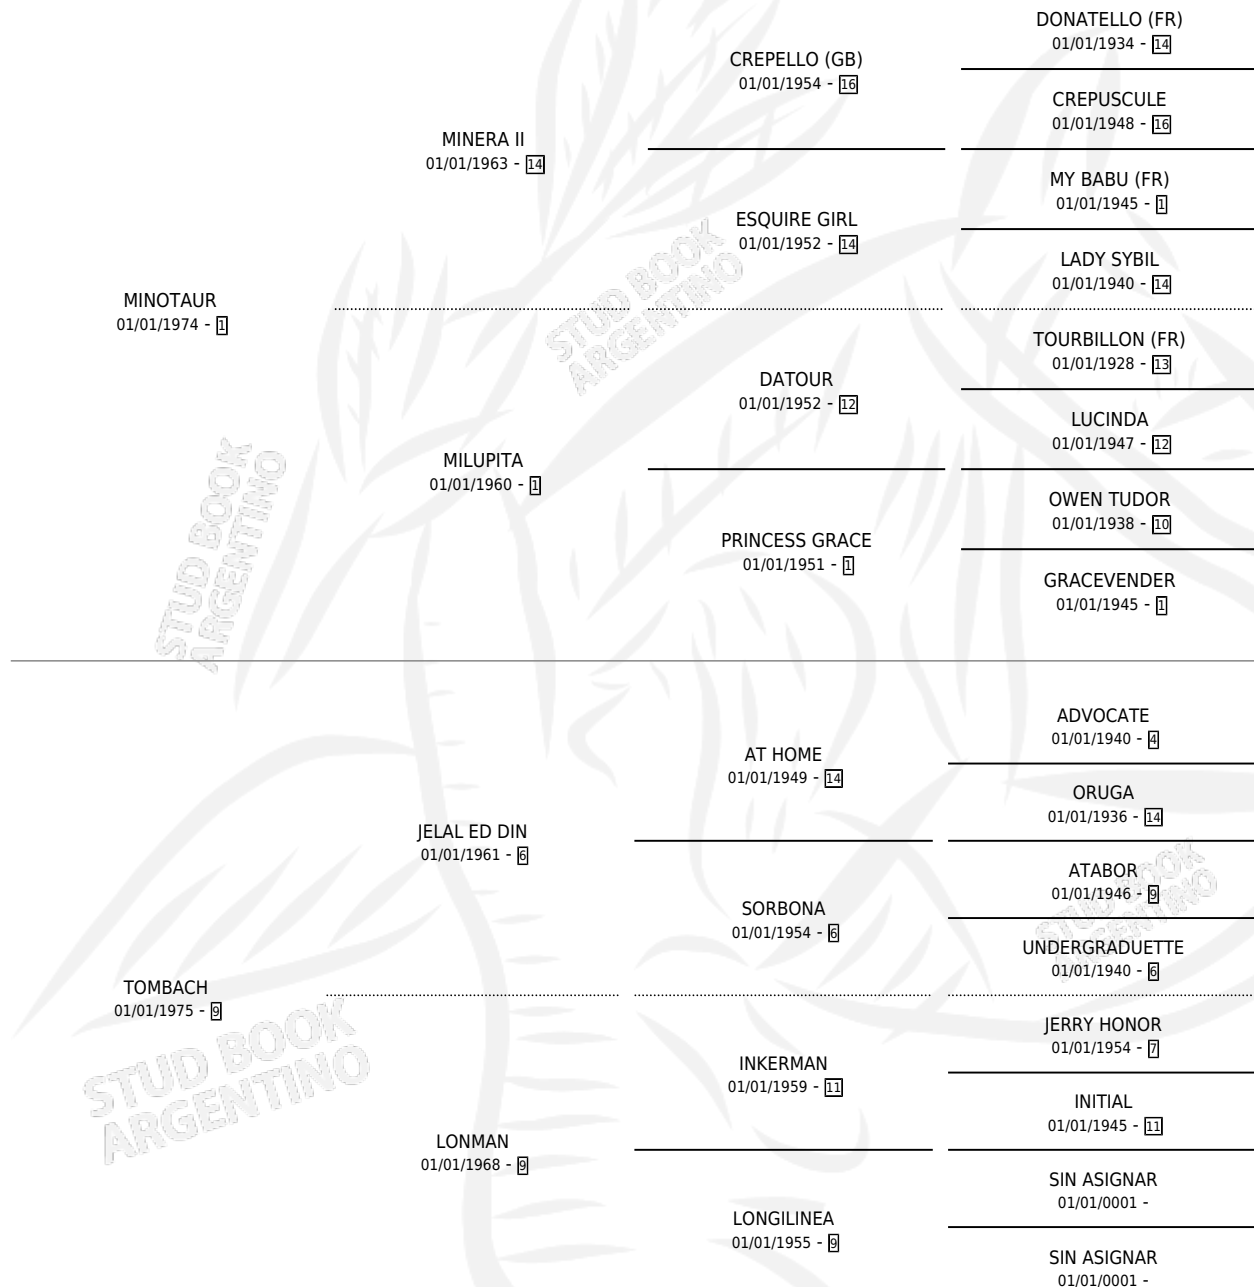

MACHO TUMBAO

por MINOTAUR y TOMBACH por JELAL ED DIN

Argentina · Macho · Alazan · SP · 08/10/1980
Familia 9 · Volumen 30

ESTADO

TIPIFICACIÓN SANGUÍNEA	✓
TIPIFICACIÓN POR ADN	X
PASAPORTE	X
IDENTIFICACIÓN POR MICROCHIP	X
REPRODUCTOR	✓

Lugar de nacimiento: Campo particular

Criador: El Arroyo

~

HIJOS

	MACHOS	HEMBRAS
14 NACIERON	7	7
2 CORRIERON	1	1

SIN ACTUACIONES

PEDIGREE

~