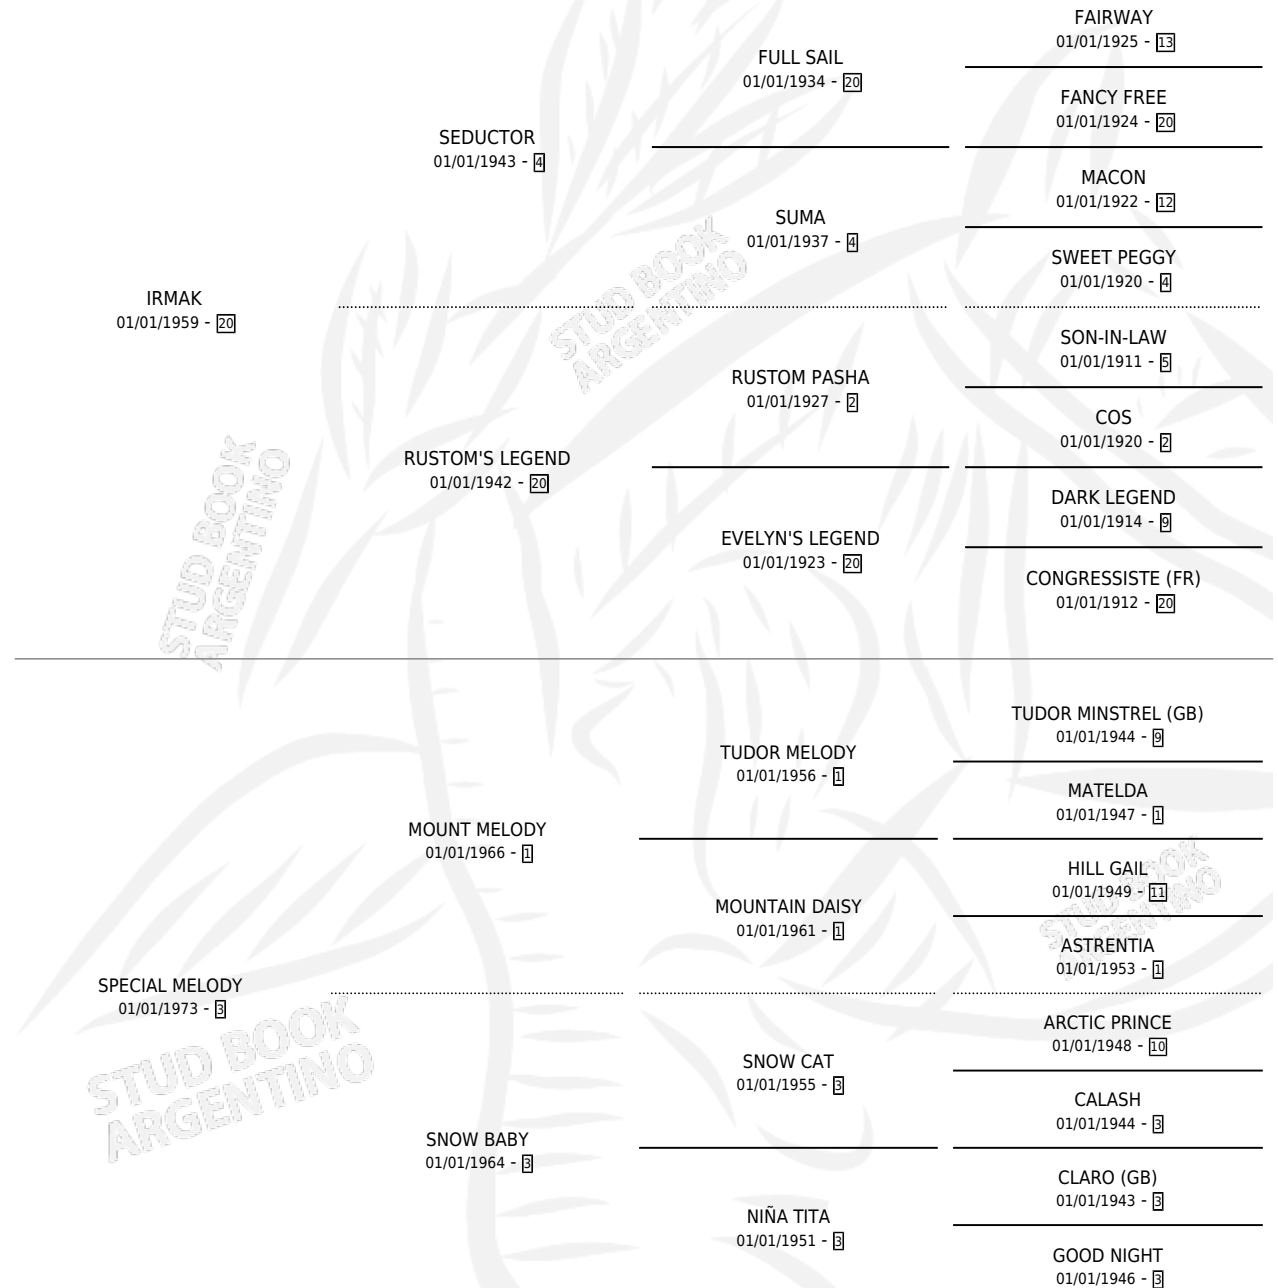

Lugar de nacimiento: Campo particular

Criador: Sin dato

~

HIJOS

	MACHOS	HEMBRAS
1 NACIERON	1	0
1 CORRIERON	1	0

SIN ACTUACIONES

PEDIGREE

S

mientos **1** / Efectividad **100%**

PADRILLO PRODUCTO

CRIADOR

1ER SERVICIO ÚLTIMO SERVICIO

TREVIGLIO LIPARI (M Z, 27/09/1984) ASOCIACION COOPERATIVA DE CRIADORES DE CABALLOS DE CARRERA

COSTARELLA

Datos oficiales del Stud Book Argentino