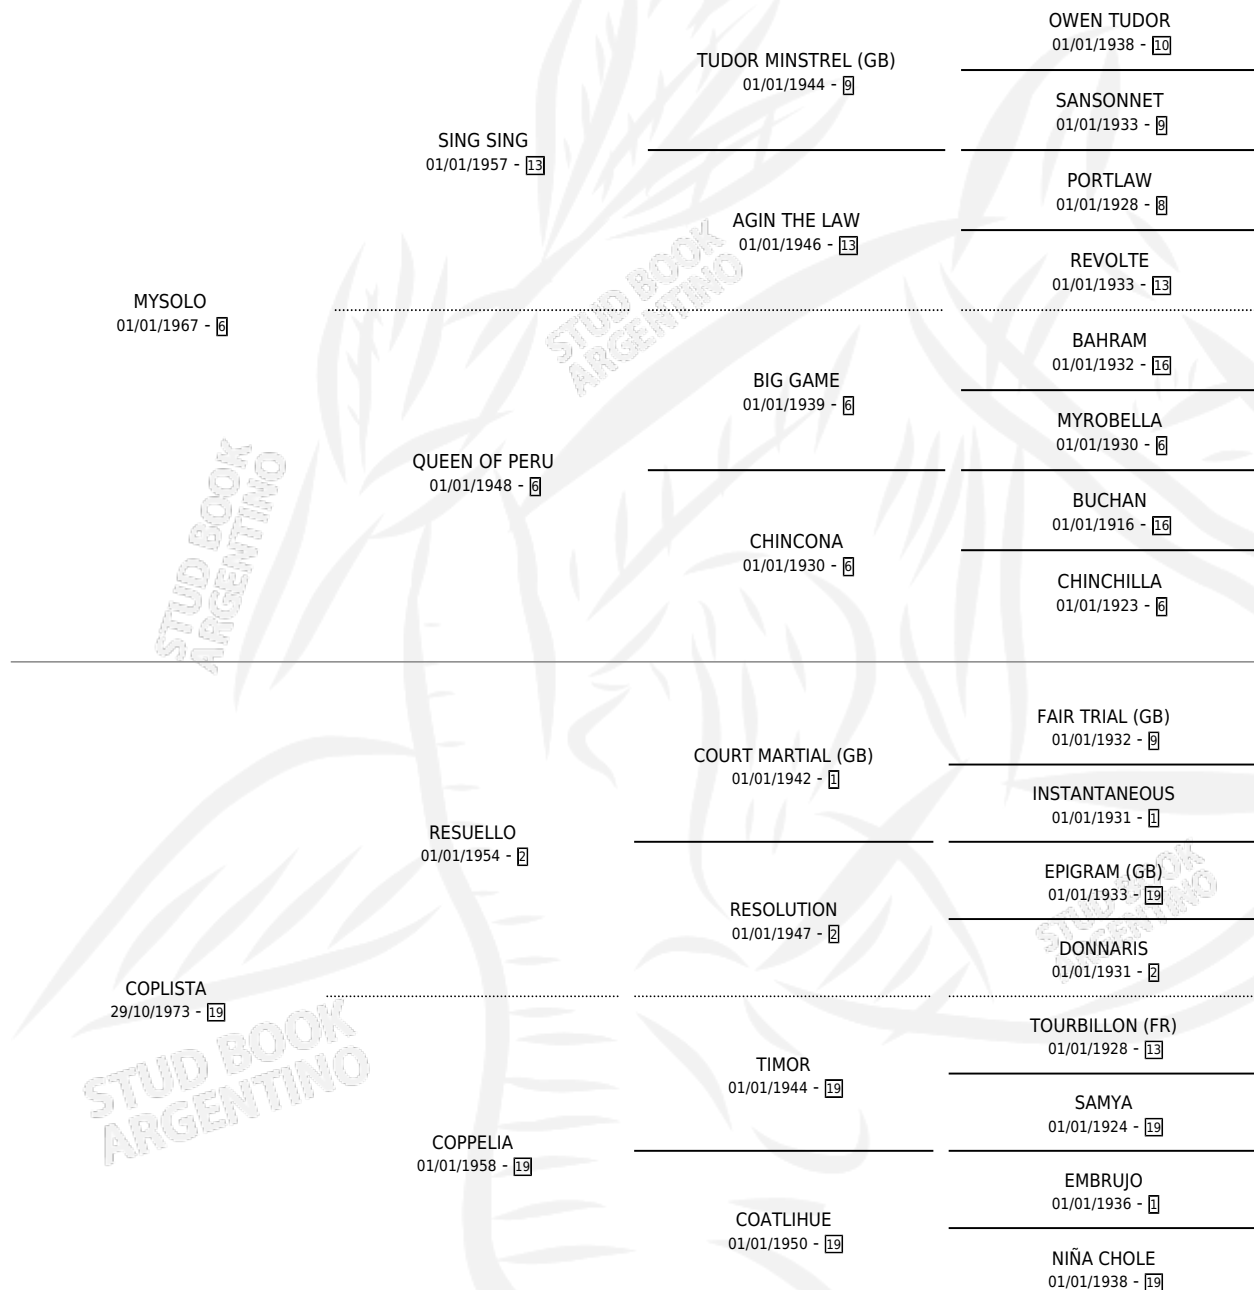

COPLA

por **MYSOLO** y **COPLISTA** por **RESUELLO**

Argentina · Hembra · Zaino · SP · 03/10/1980
Familia 19-c · Volumen 30

ESTADO

TIPIFICACIÓN SANGUÍNEA	✓
TIPIFICACIÓN POR ADN	X
PASAPORTE	X
IDENTIFICACIÓN POR MICROCHIP	X
REPRODUCTOR	✓

Lugar de nacimiento: Campo particular

Criador: Rooseleer Modesto Pedro

~

HIJOS

	MACHOS	HEMBRAS
11 NACIERON	4	7
8 CORRIERON	3	5
3 GANARON	2	1
0 GANADORES CL	0 GANADORES GR	0 GANADORES G1

PEDIGREE

S

cimientos 11 / Efectividad 61.11%

PADRILLO	PRODUCTO	CRIADOR	1ER SERVICIO	ÚLTIMO SERVICIO
THE JAP COPLA	NIÑA PIRULA (H Z, 30/08/2002) •MURIÓ EL 01/10/2002•	LA PAYASADA	02/09/2001	02/09/2001
THE JAP Datos oficiales del Stud Book Argentino	∅		14/11/2000	14/11/2000
THE JAP Documento generado el 26/04/2026	∅		01/12/1999	01/12/1999
THE JAP studbook.org.ar	MR. JUVENAL (M Z, 06/10/1999)	LA PAYASADA	06/11/1998	06/11/1998
BABY TOSS	∅		02/11/1996	02/11/1996
BABY TOSS	∅		13/10/1995	13/10/1995
PAHLEVI	IL PATITO (M T, 04/10/1995)	LA PAYASADA	27/10/1994	29/10/1994
BORDEAUX BOB (USA)	LA MOREYRA (H ZD, 16/10/1994) •MURIÓ EL 31/01/2001•	SIN DATO	01/10/1993	11/11/1993
BORDEAUX BOB (USA)	MR. MAURO (M ZC, 18/09/1993)	SIN DATO	15/10/1992	15/10/1992
BORDEAUX BOB (USA)	MISS AZUL (H AT, 18/09/1992)	SIN DATO	16/10/1991	16/10/1991
BORDEAUX BOB (USA)	MISS ITA (H ZC, 29/09/1991)	SIN DATO	23/10/1990	23/10/1990
DALRY (GB)	CHOLIDIA (H Z, 18/09/1990) •MURIÓ EL 04/05/2007•	LA PAYASADA	14/10/1989	14/10/1989
DALRY (GB)	∅		21/11/1988	21/11/1988
DALRY (GB)	COPLITO (M Z, 22/10/1988)	LA PAYASADA	24/09/1987	21/11/1987
DALRY (GB)	∅		09/10/1986	08/12/1986
CHE FRANK	∅		20/11/1985	20/11/1985
CHE FRANK	CHE MIMI (H Z, 18/10/1985)	LA PAYASADA		
CARD PLAYER (GB)	DILIA (H Z, 31/10/1984)	SIN DATO		