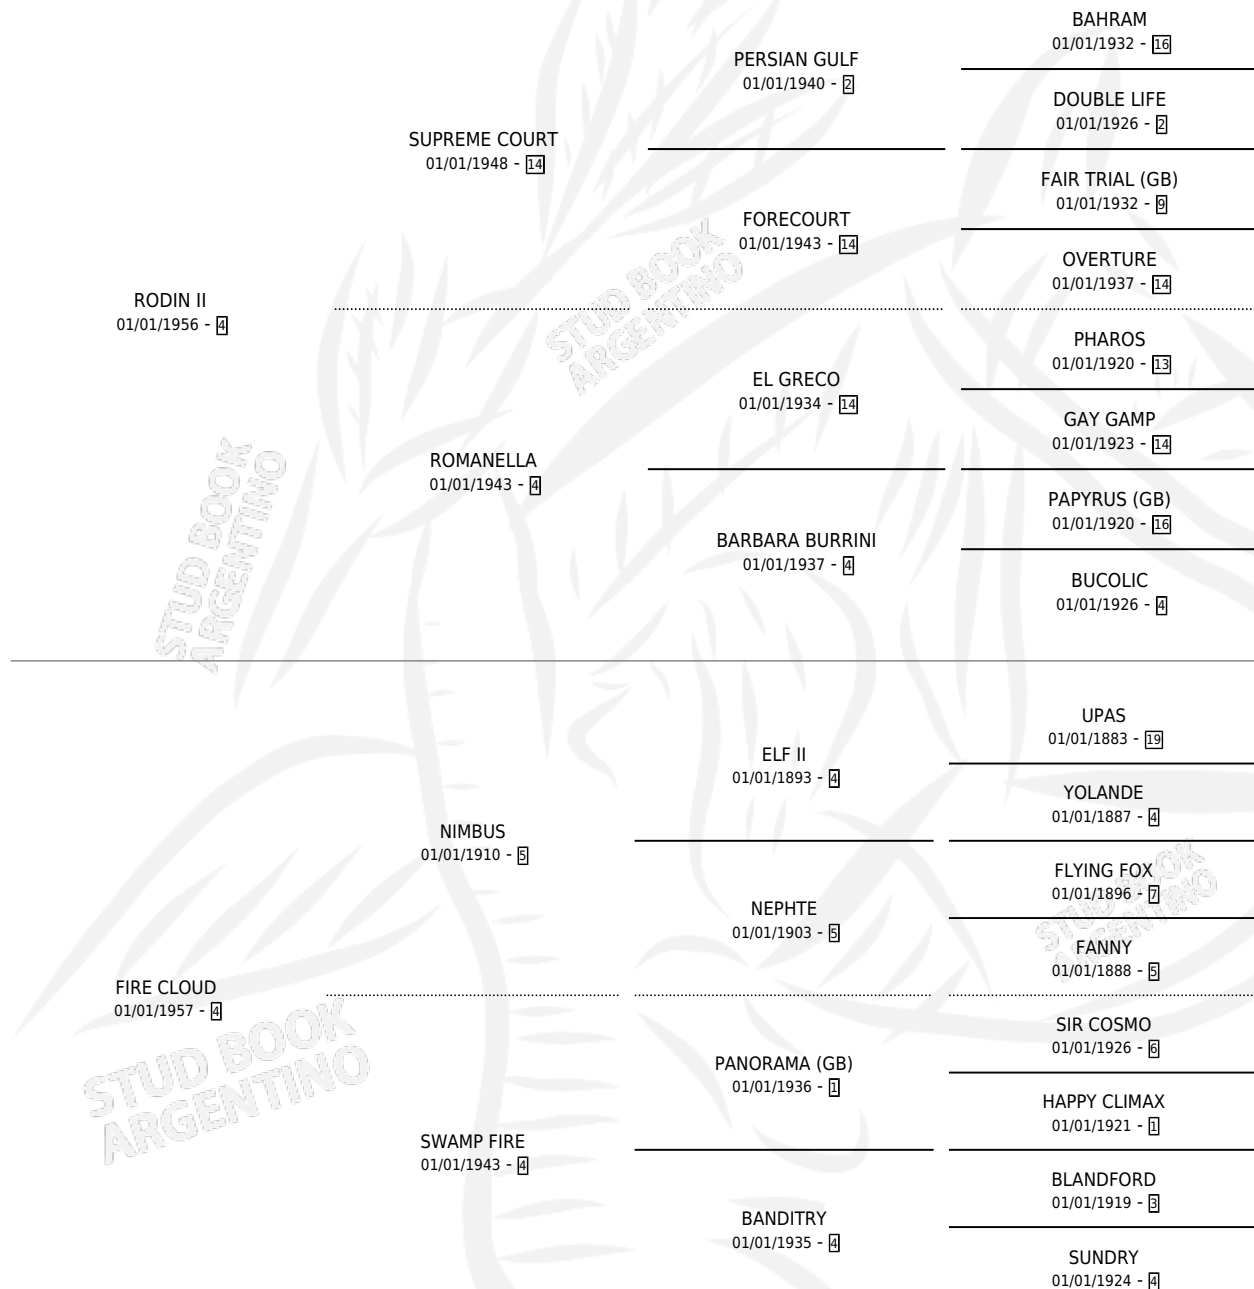

LLUVIA BRUJA

por **RODIN II** y **FIRE CLOUD** por **NIMBUS**

Argentina · Hembra · Zaino · SP · 01/01/1966
Familia 4-n · Volumen 26

ESTADO

TIPIFICACIÓN SANGUÍNEA	X
TIPIFICACIÓN POR ADN	X
PASAPORTE	X
IDENTIFICACIÓN POR MICROCHIP	X
REPRODUCTOR	✓

Lugar de nacimiento: Campo particular

Criador: Sin dato

~

HIJOS

	MACHOS	HEMBRAS
1 NACIERON	1	0
1 CORRIERON	1	0
1 GANARON	1	0
0 GANADORES CL	0 GANADORES GR	0 GANADORES G1

PEDIGREE