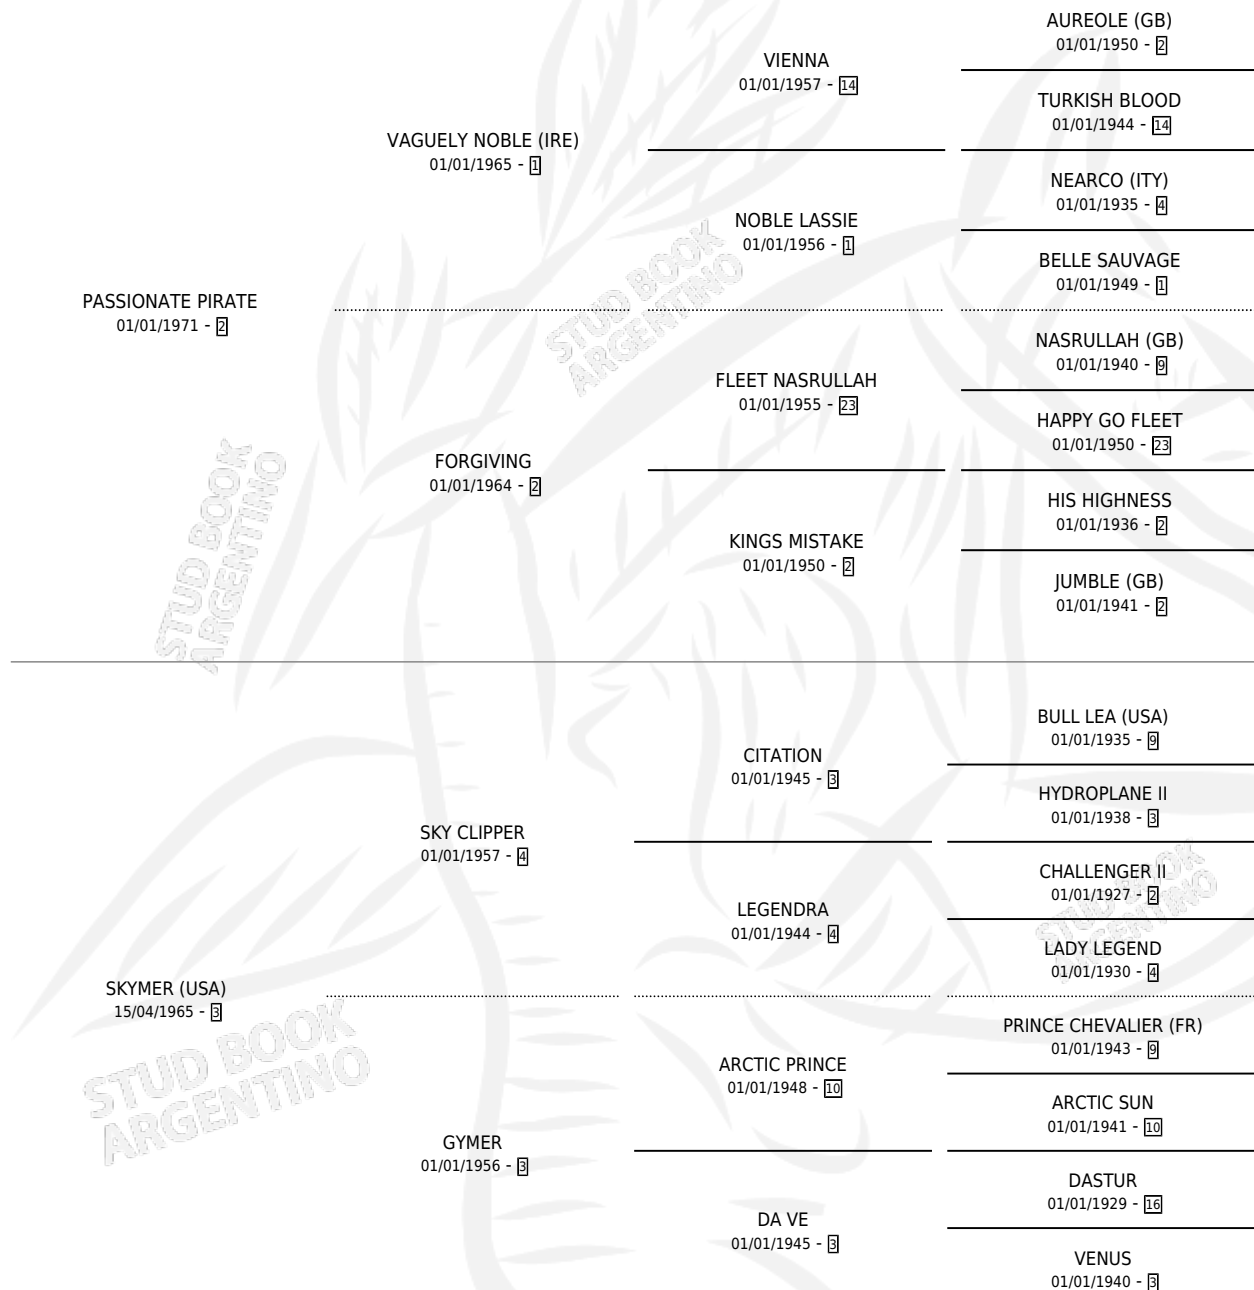

SKY PIRATE

por **PASSIONATE PIRATE** y **SKYMER (USA)** por **SKY CLIPPER**

Argentina · Hembra · Tordillo · SP · 10/10/1980
Familia 3 · Volumen 30

ESTADO

TIPIFICACIÓN SANGUÍNEA	✓
TIPIFICACIÓN POR ADN	X
PASAPORTE	X
IDENTIFICACIÓN POR MICROCHIP	X
REPRODUCTOR	✓

Lugar de nacimiento: Campo particular
Criador: Laguna Larga

~

HIJOS

	MACHOS	HEMBRAS
13 NACIERON	4	9
7 CORRIERON	4	3
5 GANARON	3	2

1	0	0
GANADORES CL	GANADORES GR	GANADORES G1

PEDIGREE

S

cimientos 13 / Efectividad 76.47%

PADRILLO	PRODUCTO	CRIADOR	1ER SERVICIO	ÚLTIMO SERVICIO
HESICAL	Ø		23/11/1999	23/11/1999
SKY PIRATE	PIRATA CAL (M Z, 13/11/1999)	CUMENEYEN	11/10/1998	28/11/1998
HESICAL	IRONADA CAL (H ZD, 18/09/1998)	CUMENEYEN	03/10/1997	06/10/1997
HESICAL	Ø		24/10/1996	15/11/1996
JADEER (USA)	SKY GARFIO (M T, 17/10/1996)	CUMENEYEN	10/09/1995	08/11/1995
ROYAL MASTER	SKY MARTINA (H ZC, 29/08/1995)	SIN DATO	22/09/1994	24/09/1994
ROYAL MASTER	Ø		06/08/1993	28/08/1993
ROYAL MASTER	LA MAREADA (H Z, 23/07/1993)	SIN DATO	19/08/1992	19/08/1992
ROYAL MASTER	MARY MASTER (H ZD, 09/07/1992)	LOS CERRILLOS	11/08/1991	14/08/1991
ROYAL MASTER	SKIR ROYAL (H A, 02/08/1991)	LOS CERRILLOS	23/08/1990	23/08/1990
EL GALENO	SKY DOC (M Z, 18/07/1990)	LOS CERRILLOS	15/08/1989	15/08/1989
EL GALENO	LA POSITIVA (H A, 10/07/1989)	LAGUNA LARGA	14/08/1988	30/08/1988
EL GALENO	LA MARIANA (H A, 26/07/1988) •MURIÓ EL 15/09/1988•	LAGUNA LARGA	21/08/1987	21/08/1987
ECUANIME	LA DESPRECIADA (H A, 10/08/1987)	SIN DATO	09/09/1986	11/09/1986
ECUANIME	EL MONTIELERO (M T, 01/09/1986)	SIN DATO	01/10/1985	03/10/1985
ECUANIME	DOBLE TRACCION (H AT, 24/09/1985)	LAGUNA LARGA		
PI'S GUY (USA)	Ø			