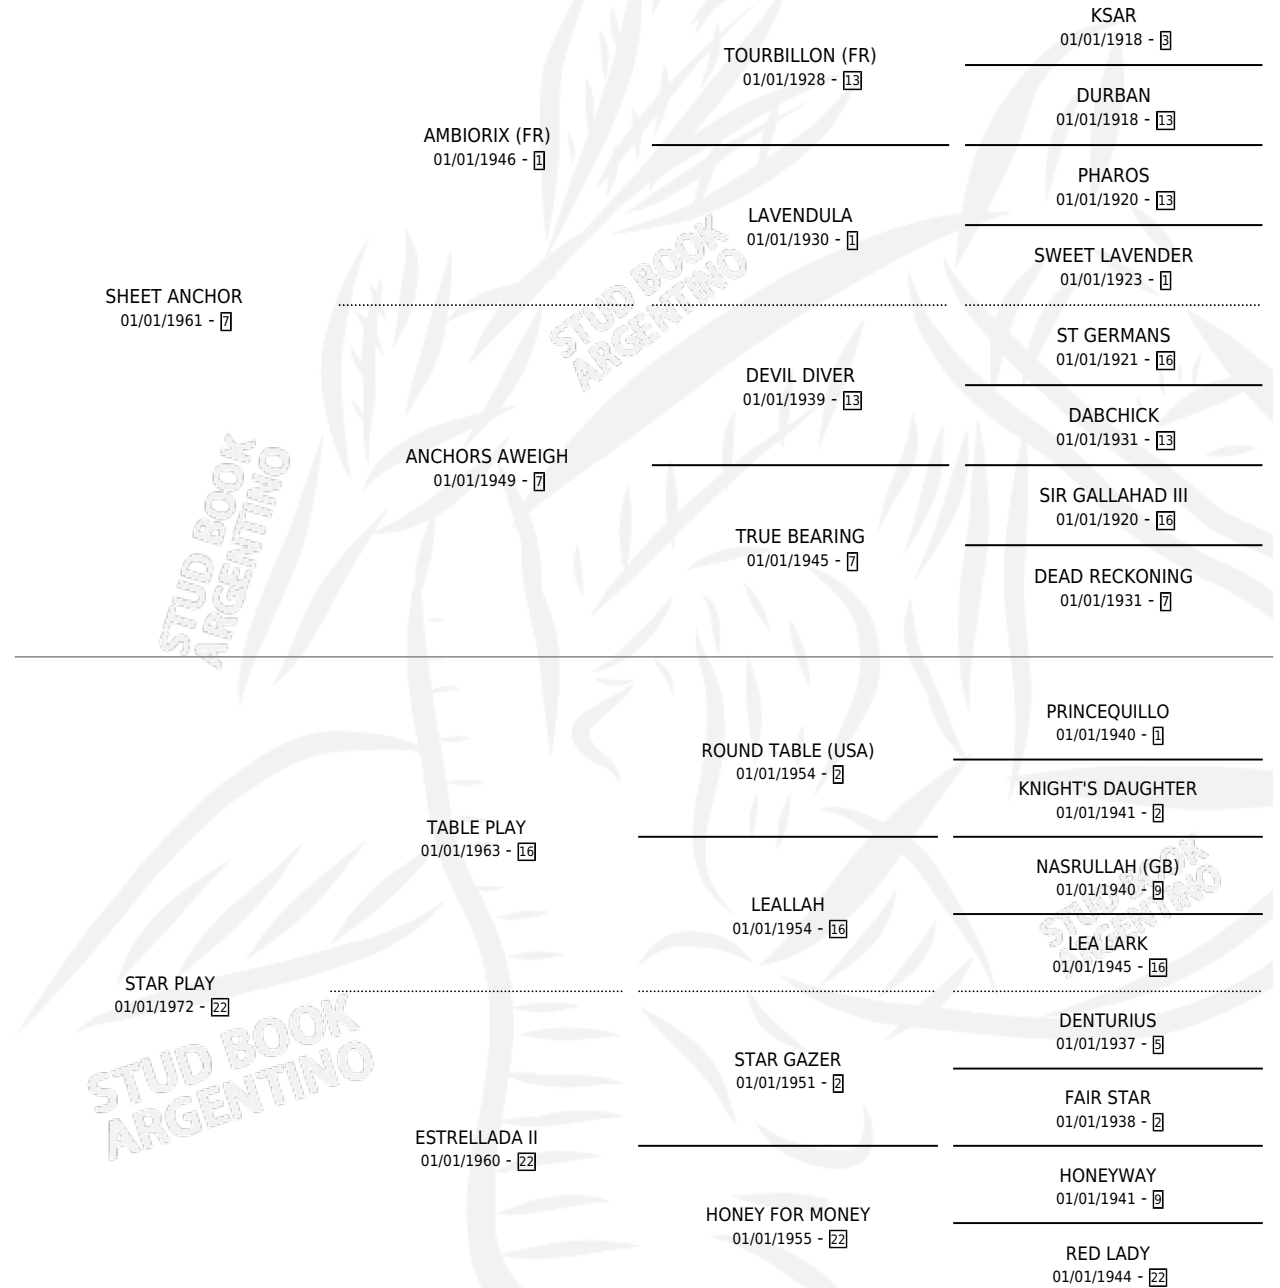

SYNDIQUE

por SHEET ANCHOR y STAR PLAY por TABLE PLAY

Argentina · Hembra · Zaino Doradillo · SP · 19/10/1980
Familia 22-a · Volumen 30

ESTADO

TIPIFICACIÓN SANGUÍNEA	✓
TIPIFICACIÓN POR ADN	X
PASAPORTE	X
IDENTIFICACIÓN POR MICROCHIP	X
REPRODUCTOR	✓

Lugar de nacimiento: Campo particular

Criador: Los Nogales

~

HIJOS

	MACHOS	HEMBRAS
8 NACIERON	3	5
3 CORRIERON	1	2

SIN ACTUACIONES

PEDIGREE