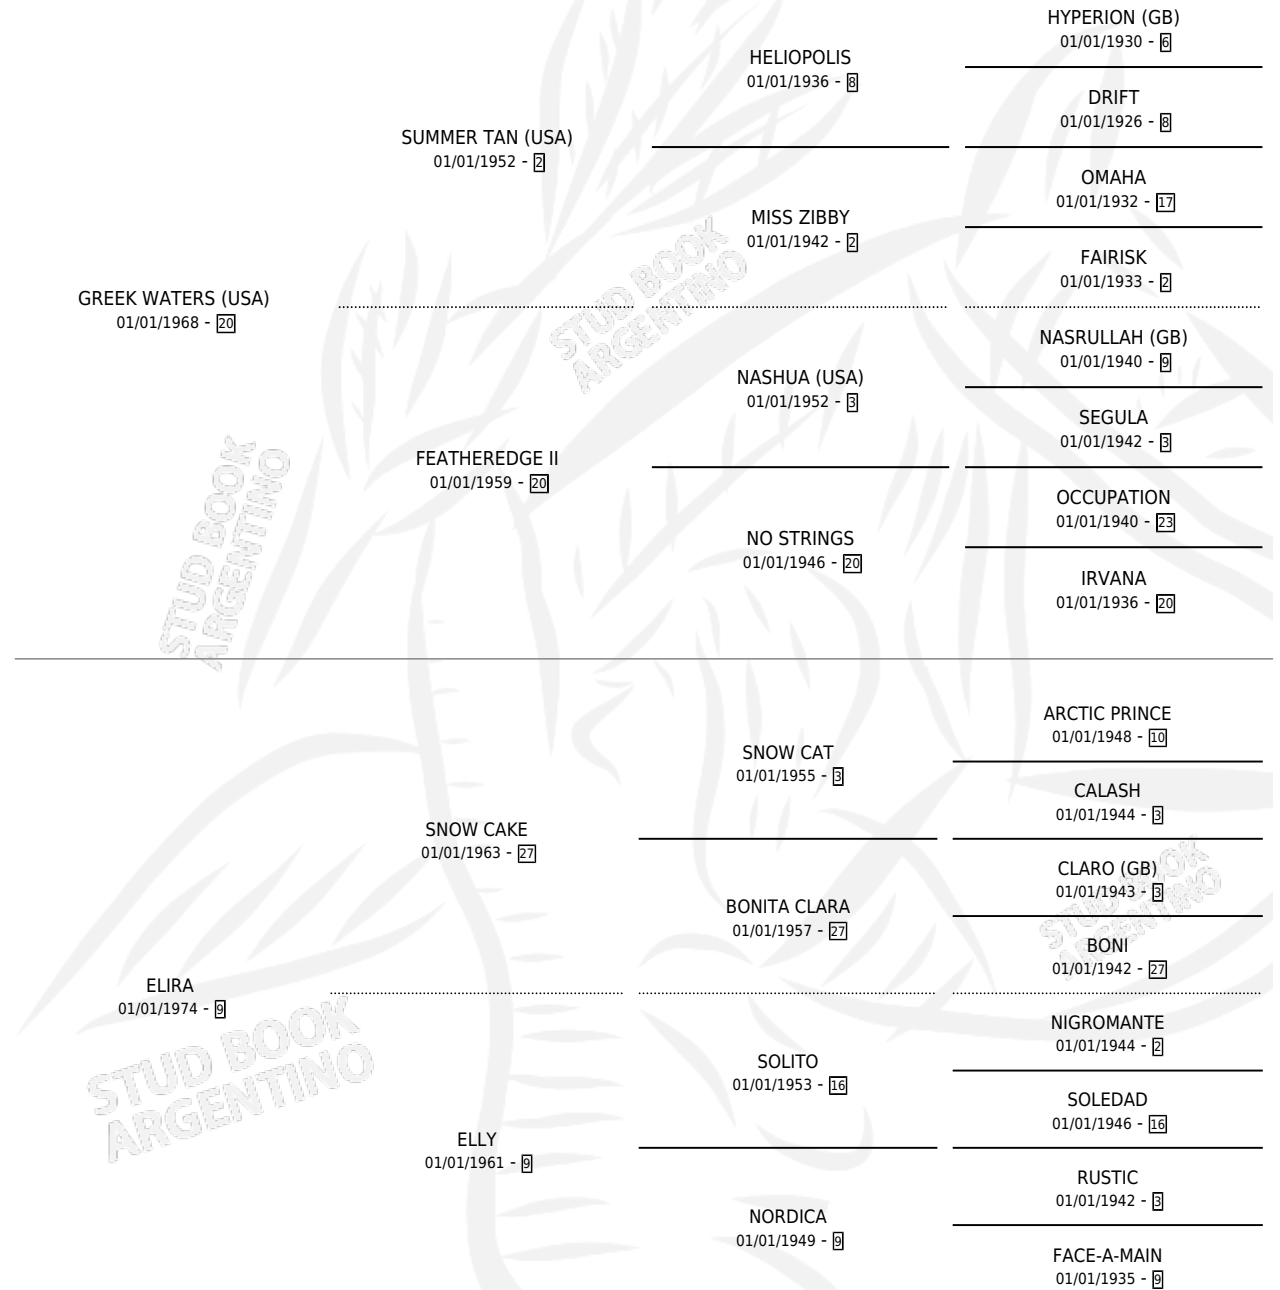

GRAN GREEK

por GREEK WATERS (USA) y ELIRA por SNOW CAKE

Argentina · Macho · Alazan · SP · 09/10/1980
Familia 9-g · Volumen 30

ESTADO

TIPIFICACIÓN SANGUÍNEA	X
TIPIFICACIÓN POR ADN	X
PASAPORTE	X
IDENTIFICACIÓN POR MICROCHIP	X
REPRODUCTOR	X

Lugar de nacimiento: Campo particular

Criador: Sin dato

PEDIGREE

EXPORTACIÓN / IMPORTACIÓN

FECHA	MOVIMIENTO	PAÍS
01/06/1985	EXPORTADO	ESTADOS UNIDOS

~

CAMPAÑA

Solo carreras oficiales de Argentina