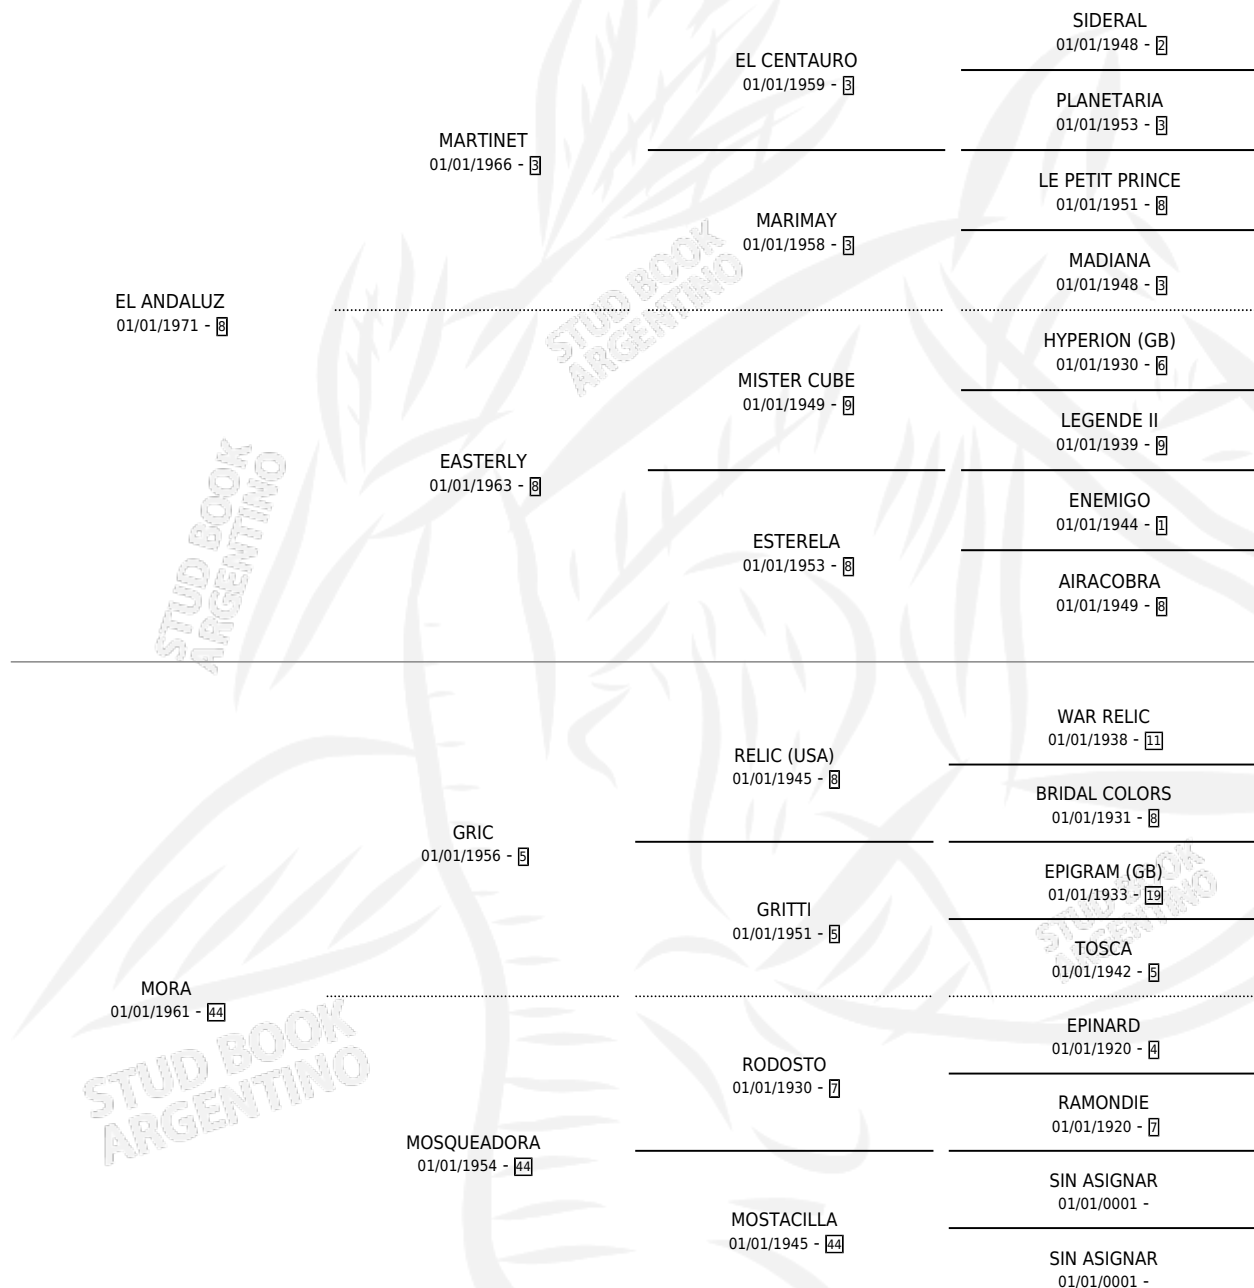

MATETE

por EL ANDALUZ y MORA por GRIC

Argentina · Macho · Zaino Colorado · SP · 26/09/1980
Familia 44-p · Volumen 30

ESTADO

TIPIFICACIÓN SANGUÍNEA	X
TIPIFICACIÓN POR ADN	X
PASAPORTE	X
IDENTIFICACIÓN POR MICROCHIP	X
REPRODUCTOR	X

Lugar de nacimiento: Campo particular

Criador: Sin dato

PEDIGREE