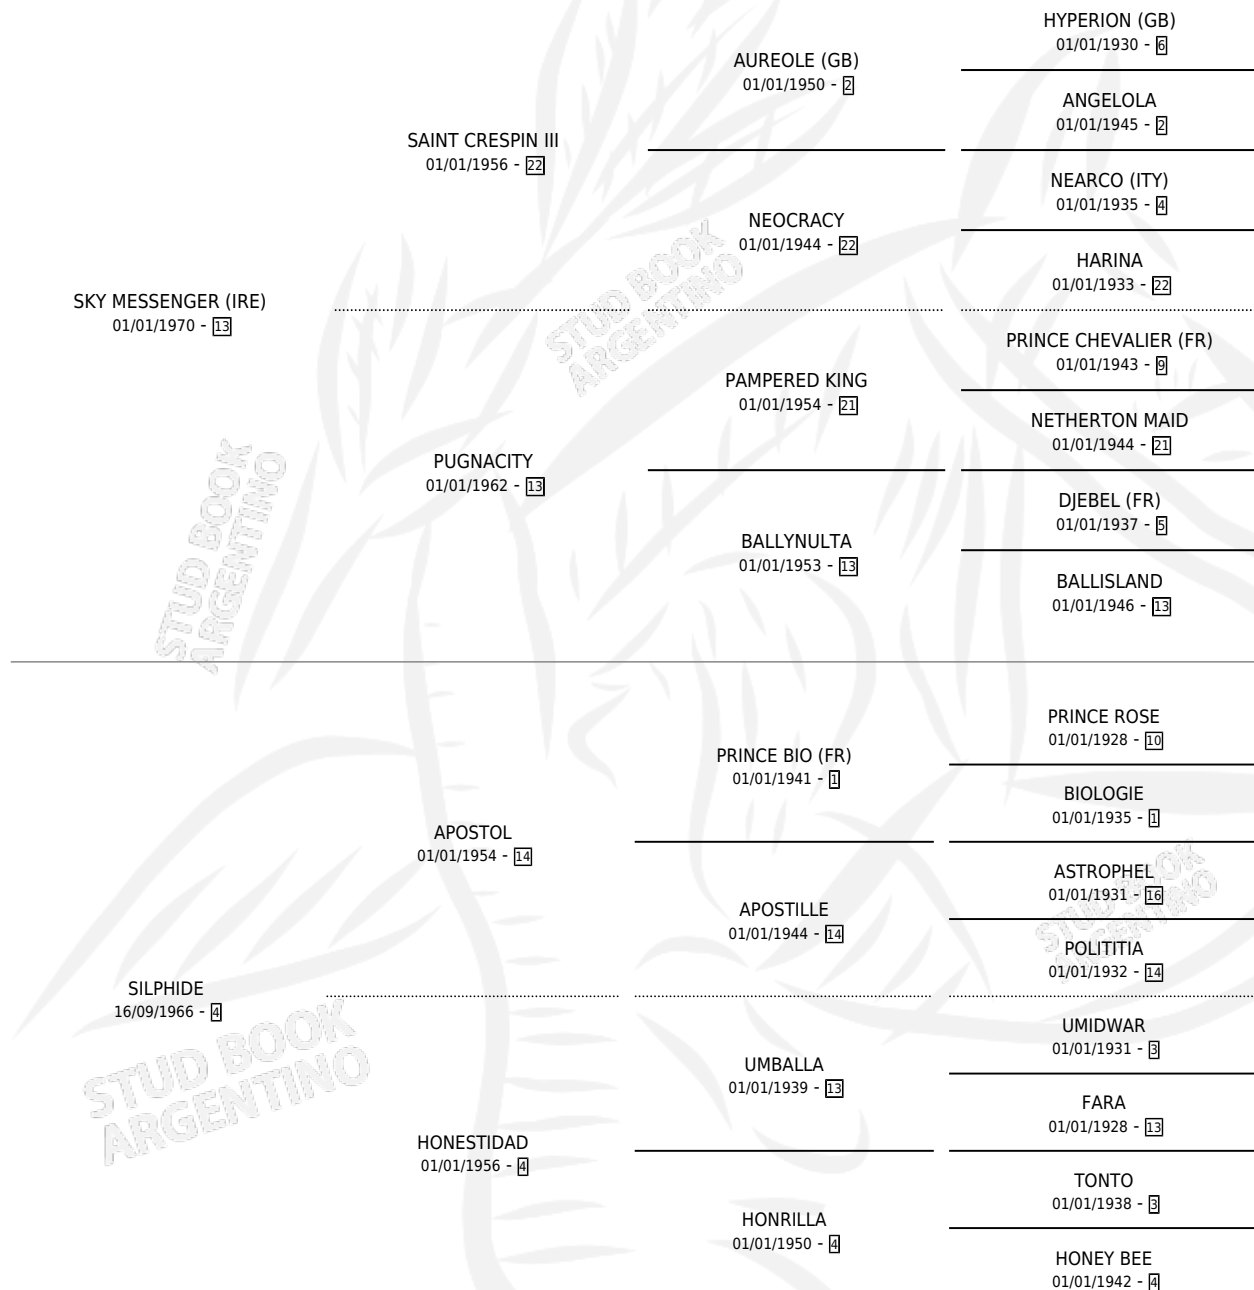

SKY SILVER

por SKY MESSENGER (IRE) y SILPHIDE por APOSTOL

Argentina · Macho · Zaino Colorado · SP · 19/10/1980
Familia 4-b · Volumen 30

ESTADO

TIPIFICACIÓN SANGUÍNEA	X
TIPIFICACIÓN POR ADN	X
PASAPORTE	X
IDENTIFICACIÓN POR MICROCHIP	X
REPRODUCTOR	X

Lugar de nacimiento: Campo particular

Criador: Moro Israel Angel

PEDIGREE