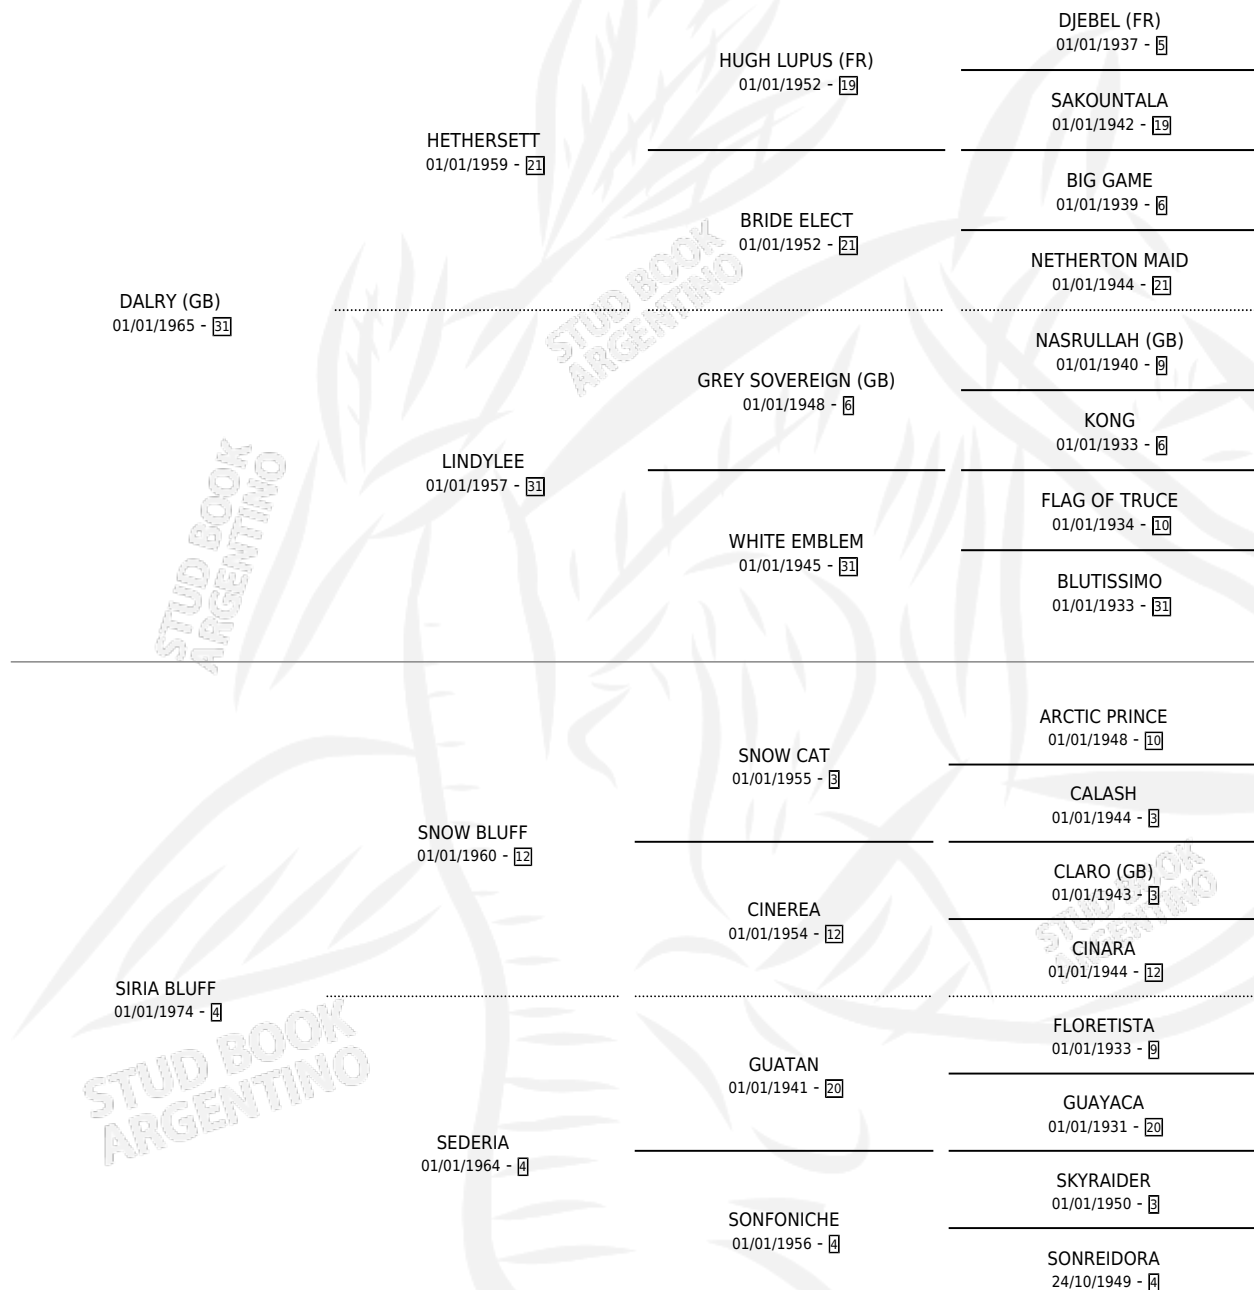

## ESTADO

TIPIFICACIÓN SANGUÍNEA	X
TIPIFICACIÓN POR ADN	X
PASAPORTE	X
IDENTIFICACIÓN POR MICROCHIP	X
REPRODUCTOR	✓

**Lugar de nacimiento:** Campo particular

**Criador:** Sin dato

~

## HIJOS

	MACHOS	HEMBRAS
4 NACIERON	2	2
3 CORRIERON	2	1

SIN ACTUACIONES

## PEDIGREE

S

cimientos 4 / Efectividad 40.00%

PADRILLO	PRODUCTO	CRIADOR	1ER SERVICIO	ÚLTIMO SERVICIO
VACIANTE	Ø		02/12/1995	22/12/1995
<b>SWIDA</b>	Ø		05/10/1993	05/10/1993
<b>Datos oficiales del Stud Book Argentino</b>	Ø		04/11/1992	04/11/1992
<b>BONI SUPER</b>	Ø		06/08/1990	05/10/1990
<b>SIGWALD</b>	Ø		10/12/1989	11/12/1989
<b>DACRON</b>	Ø			
KALREY	COSTA LIGERA (H ZD, 02/12/1989) •MURIÓ EL 30/09/1998•	SIN DATO	01/09/1988	21/12/1988
ANTHONY TROLLOPE (USA)	ANTHONY JUNIOR (M ZD, 20/08/1988)	SIN DATO	05/09/1987	05/09/1987
ANTHONY TROLLOPE (USA)	Ø		27/09/1986	27/09/1986
ANTHONY TROLLOPE (USA)	SEÑOR MIKE (M A, 16/09/1986)	SIN DATO	05/10/1985	05/10/1985
ANTHONY TROLLOPE (USA)	SUTORA (H Z, 26/09/1985) •MURIÓ EL 15/11/1997•	SIN DATO		