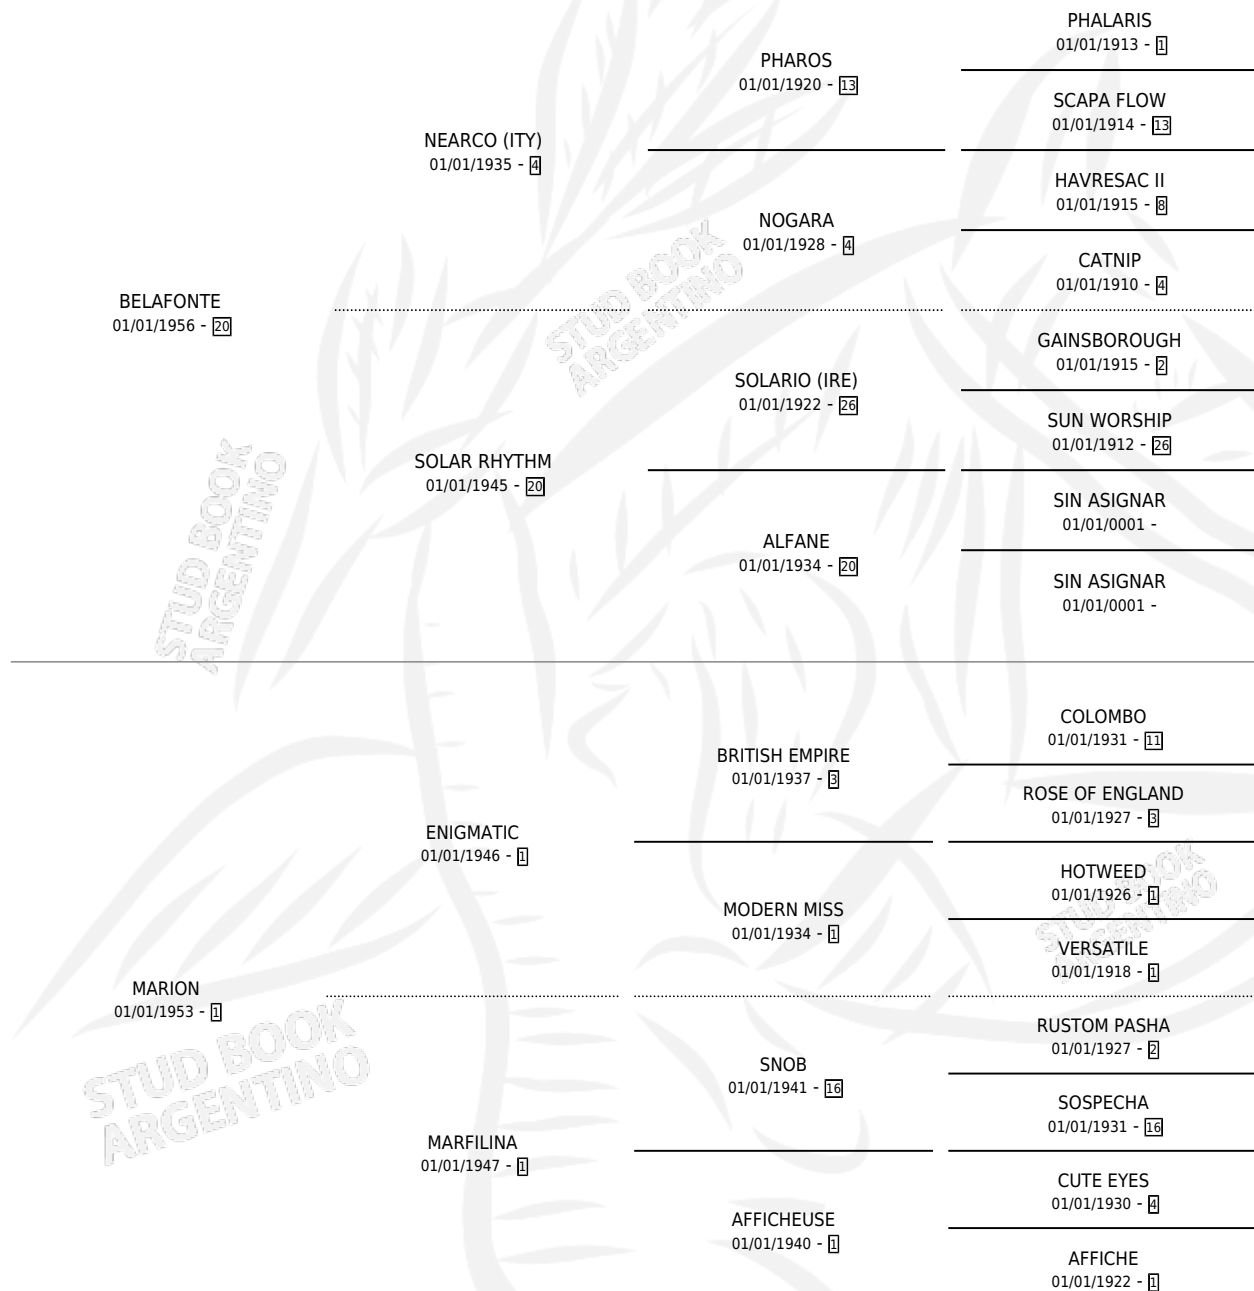

BATHILDA

por BELAFONTE y MARION por ENIGMATIC

Argentina · Hembra · Zaino Negro · SP · 16/08/1966
Familia 1-o · Volumen 26

ESTADO

TIPIFICACIÓN SANGUÍNEA	X
TIPIFICACIÓN POR ADN	X
PASAPORTE	X
IDENTIFICACIÓN POR MICROCHIP	X
REPRODUCTOR	✓

Lugar de nacimiento: Campo particular

Criador: Sin dato

~

HIJOS

	MACHOS	HEMBRAS
9 NACIERON	6	3
2 CORRIERON	2	0
2 GANARON	2	0
0 GANADORES CL	0 GANADORES GR	0 GANADORES G1

PEDIGREE

S

cimientos 9 / Efectividad 60.00%

PADRILLO	PRODUCTO	CRIADOR	1ER SERVICIO	ÚLTIMO SERVICIO
SNOW OLIGARCH	KING OLIGARCH (M Z, 06/12/1984)	SIN DATO		
BATHILDA				
Datos oficiales del Stud Book Argentino				
Documento generado el 09/06/2026				
OLD GOLD	Ø			
studbook.org.ar				
OLD GOLD	Ø			
SNOW OLIGARCH	SWEET PASTOR (M Z, 13/09/1983)	SIN DATO		
SNOW OLIGARCH	SWEET BATH (M Z, 01/11/1981) •MURIÓ EL 28/12/1981•	SIN DATO		
OLD GOLD	GOLD LIFE (H Z, 24/10/1979) •MURIÓ EL 24/01/1980•	SIN DATO		
OLD GOLD	GOLD ROCK (M Z, 06/11/1978)	SIN DATO		
OLD GOLD	LITTLE GOLD (M ZN, 24/10/1977)	SIN DATO		
OLD GOLD	GOLD OCTOBER (M ZN, 05/10/1975) •MURIÓ EL 01/07/2007•	SIN DATO		
OLD GOLD	CHINA GOLD (H Z, 08/12/1973) •MURIÓ EL 01/07/2005•	SIN DATO		
OLD GOLD	CELINA GOLD (H ZD, 10/10/1971) •MURIÓ EL 02/12/1993•	SIN DATO		
PRACTICANTE	Ø			
SNOW OLIGARCH	Ø			