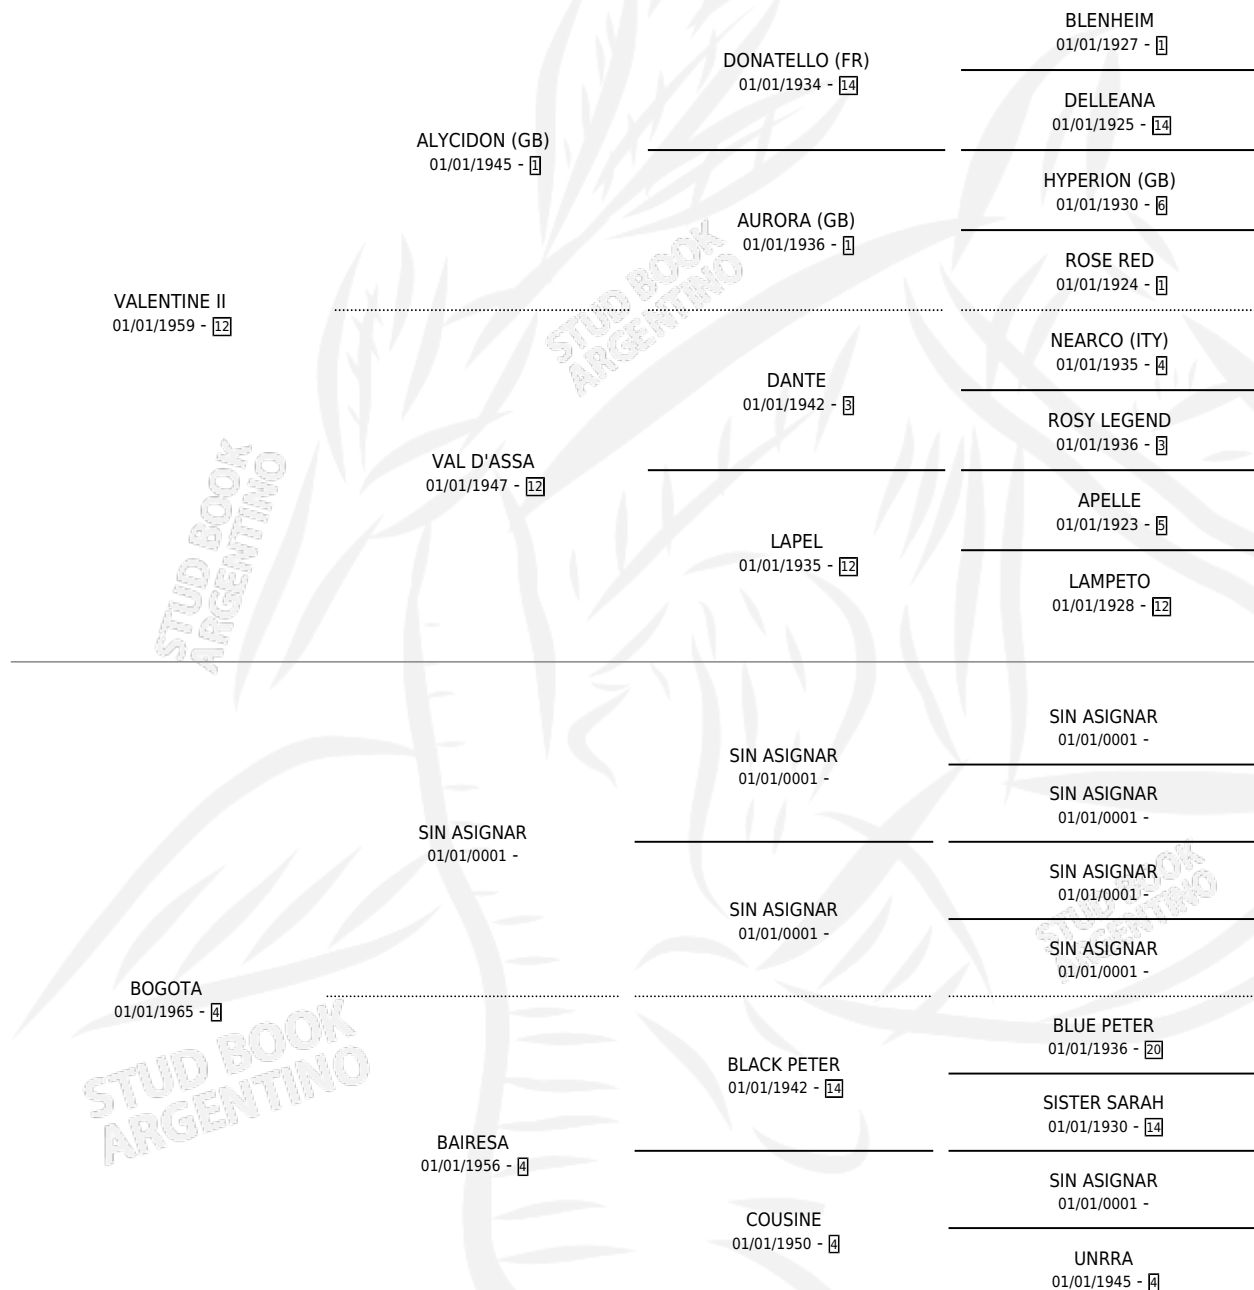

VAL BOGOTANA

por VALENTINE II y BOGOTA por SIN ASIGNAR

Argentina · Hembra · Zaino Doradillo · SP · 01/01/1980
Familia 4-e · Volumen 30

ESTADO

TIPIFICACIÓN SANGUÍNEA	X
TIPIFICACIÓN POR ADN	X
PASAPORTE	X
IDENTIFICACIÓN POR MICROCHIP	X
REPRODUCTOR	✓

Lugar de nacimiento: Campo particular

Criador: Sin dato

~

HIJOS

	MACHOS	HEMBRAS
5 NACIERON	3	2
SIN ACTUACIONES		

PEDIGREE