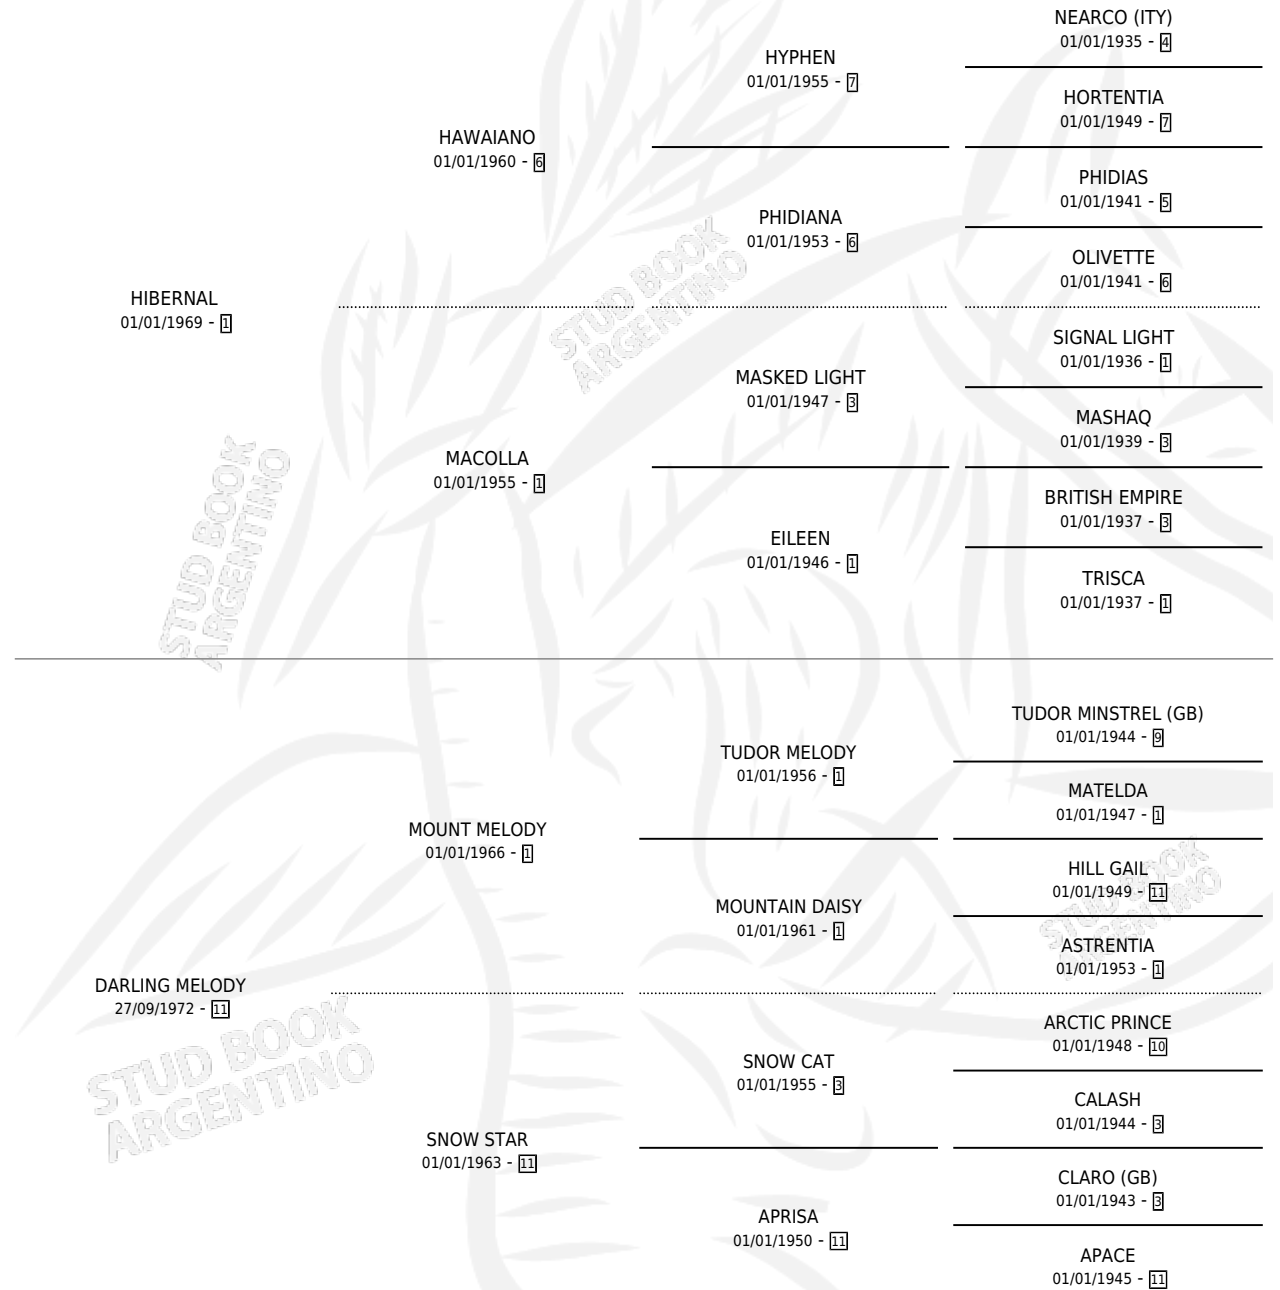

HIBERNICO

por HIBERNAL y DARLING MELODY por MOUNT MELODY

Argentina · Macho · Alazan · SP · 13/10/1980
Familia 11-c · Volumen 30

ESTADO

TIPIFICACIÓN SANGUÍNEA	X
TIPIFICACIÓN POR ADN	X
PASAPORTE	X
IDENTIFICACIÓN POR MICROCHIP	X
REPRODUCTOR	X

Lugar de nacimiento: Campo particular

Criador: Sin dato

PEDIGREE

CAMPAÑA

Solo carreras oficiales de Argentina

POR EDAD

EDAD	CC	1°	2°	3°	4°	5°	NP	CLC	CLG	CLCG1	CLGG1	IMPORTE	GANANCIA / CC
2 AÑOS	4	1	0	3	0	0	0	2	0	0	0	\$0	\$0
TOTALES	4	1	0	3	0	0	0	2	0	0	0	\$0	\$0
%		25.0%	0.0%	75.0%	0.0%	0.0%	0.0%	50.0%	0.0%	0.0%	0.0%		