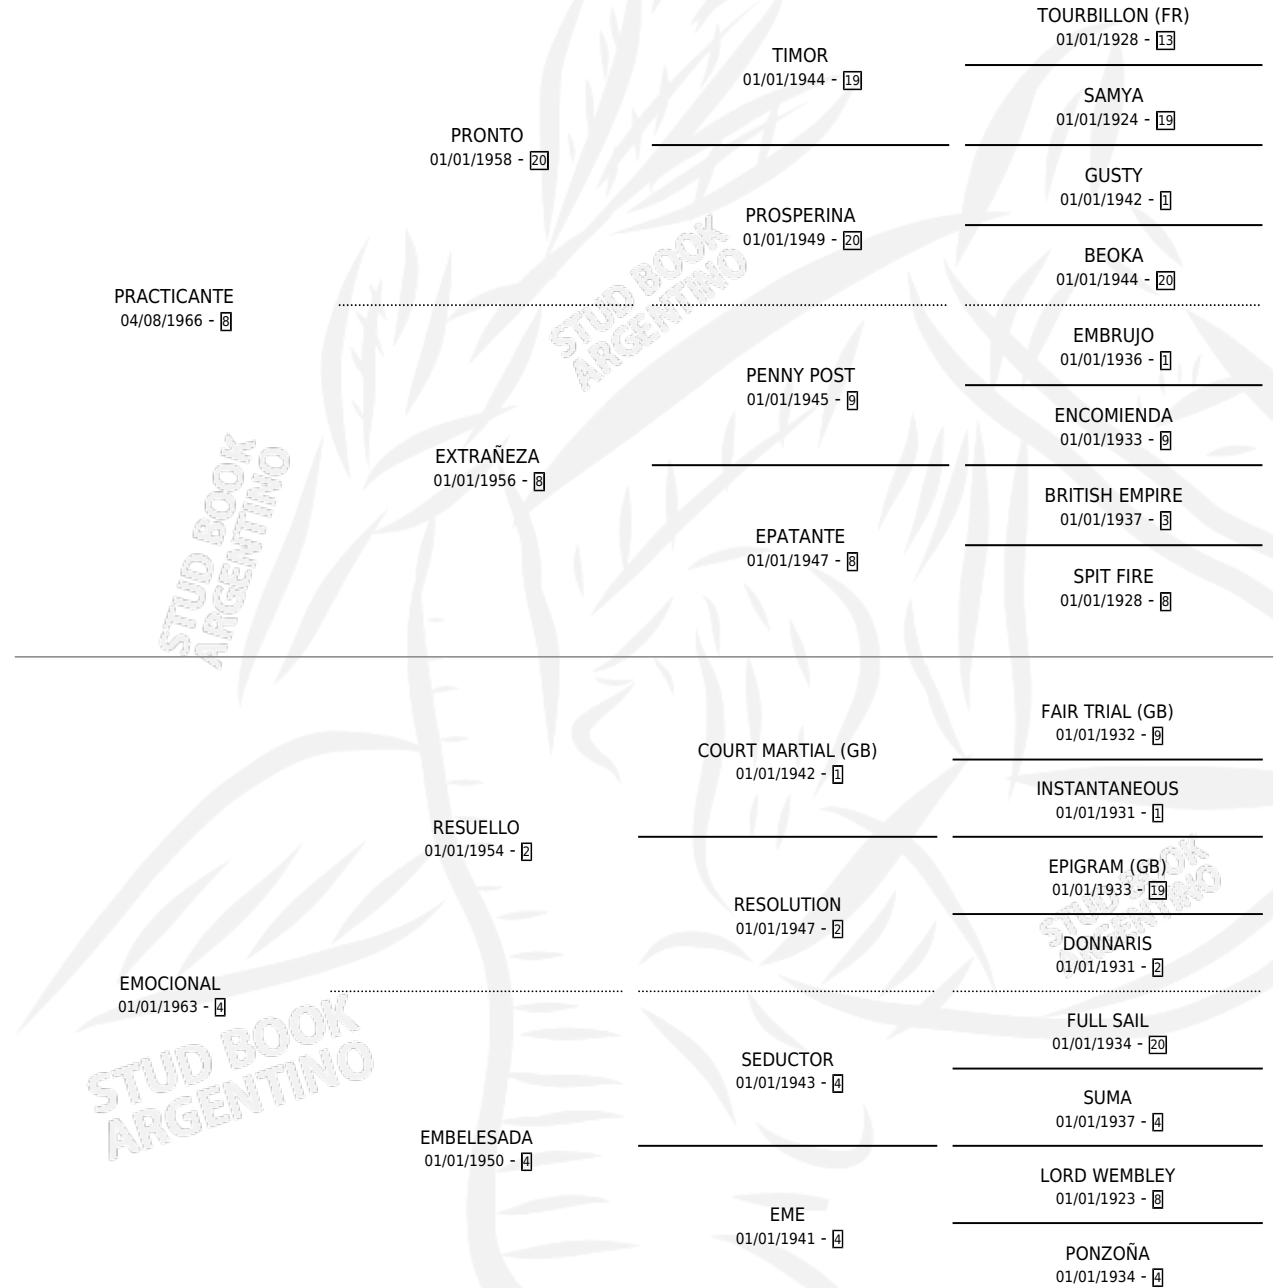

EMBARGANTE

por PRACTICANTE y EMOCIONAL por RESUELLO

Argentina · Hembra · Alazan · SP · 01/01/1980
Familia 4-k · Volumen 30

ESTADO

TIPIFICACIÓN SANGUÍNEA	X
TIPIFICACIÓN POR ADN	X
PASAPORTE	X
IDENTIFICACIÓN POR MICROCHIP	X
REPRODUCTOR	✓

Lugar de nacimiento: Campo particular

Criador: Sin dato

PEDIGREE

S

mientos **0** / Efectividad **0.00%**

PADRILLO	PRODUCTO	CRIADOR	1ER SERVICIO	ÚLTIMO SERVICIO
PRADIAL	∅			
EMBARGANTE	∅			

Datos oficiales del Stud Book Argentino