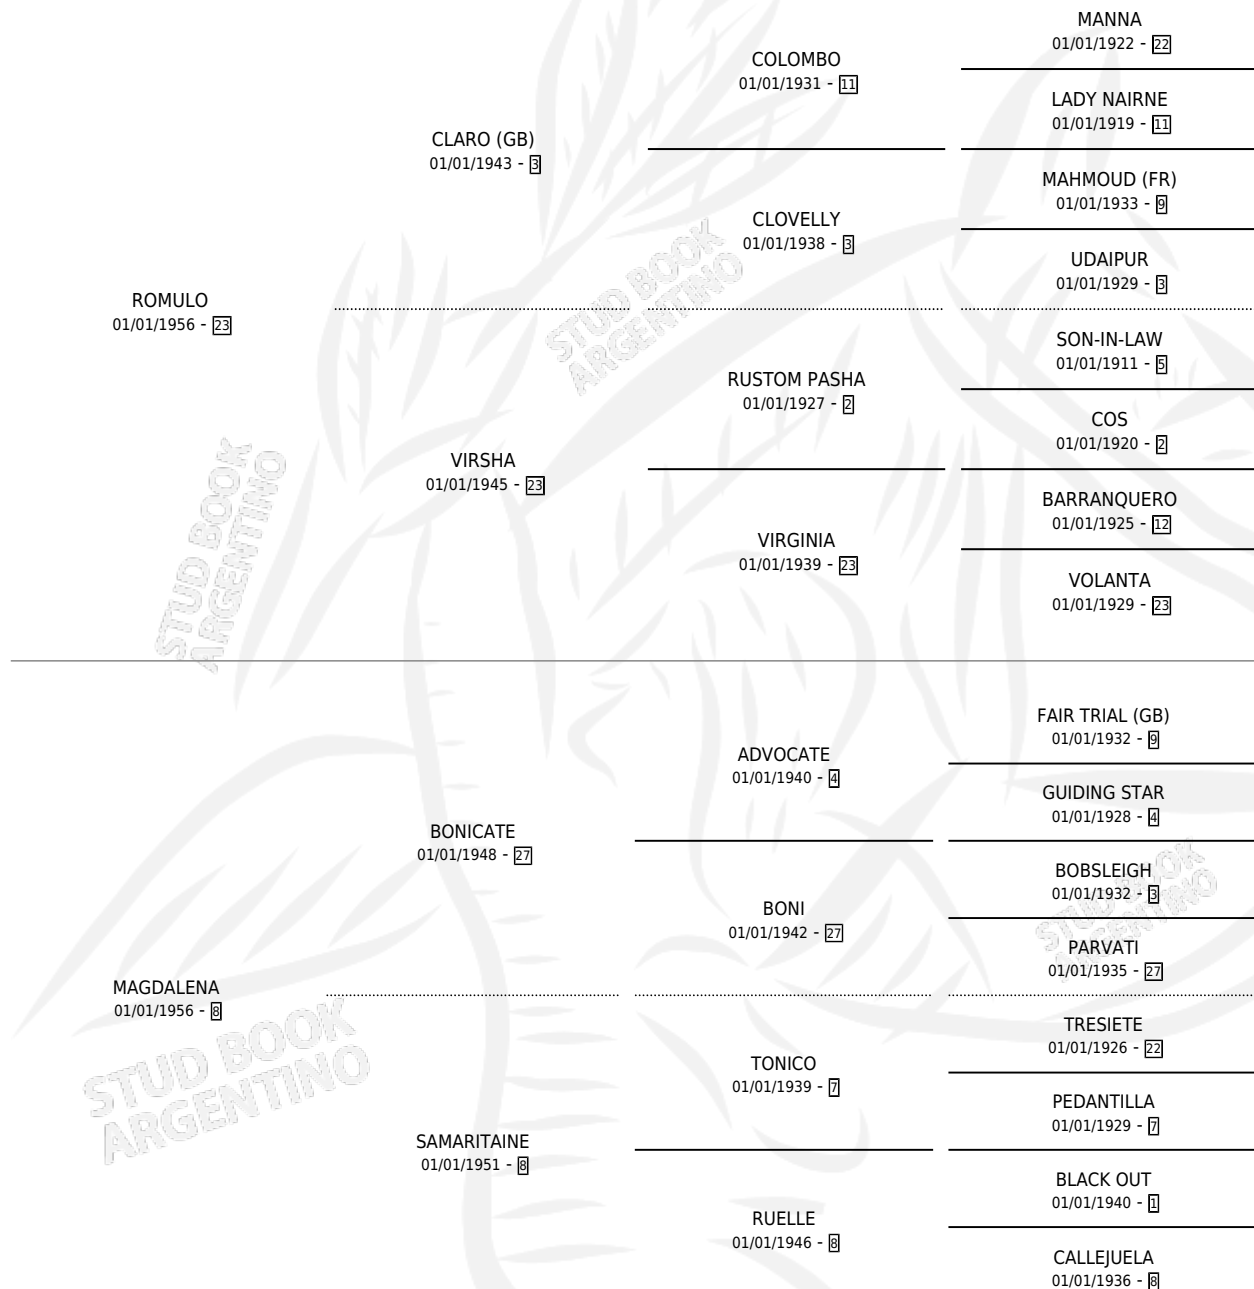

RAQUETA

por ROMULO y MAGDALENA por BONICATE

Argentina · Hembra · Alazan · SP · 01/01/1966
Familia 8-f · Volumen 26

ESTADO

TIPIFICACIÓN SANGUÍNEA	X
TIPIFICACIÓN POR ADN	X
PASAPORTE	X
IDENTIFICACIÓN POR MICROCHIP	X
REPRODUCTOR	✓

Lugar de nacimiento: Campo particular

Criador: Sin dato

~

HIJOS

	MACHOS	HEMBRAS
2 NACIERON	1	1
1 CORRIERON	1	0
1 GANARON	1	0
0 GANADORES CL	0 GANADORES GR	0 GANADORES G1

PEDIGREE

S

mientos 0 / Efectividad 0.00%

PADRILLO	PRODUCTO	CRIADOR	1ER SERVICIO	ÚLTIMO SERVICIO
LUCKY WAY	∅			
RAQUETA <small>FIDEL QUINERIS (USA)</small>	∅			

Datos oficiales del Stud Book Argentino

Documento generado el 04/05/2026

studbook.org.ar