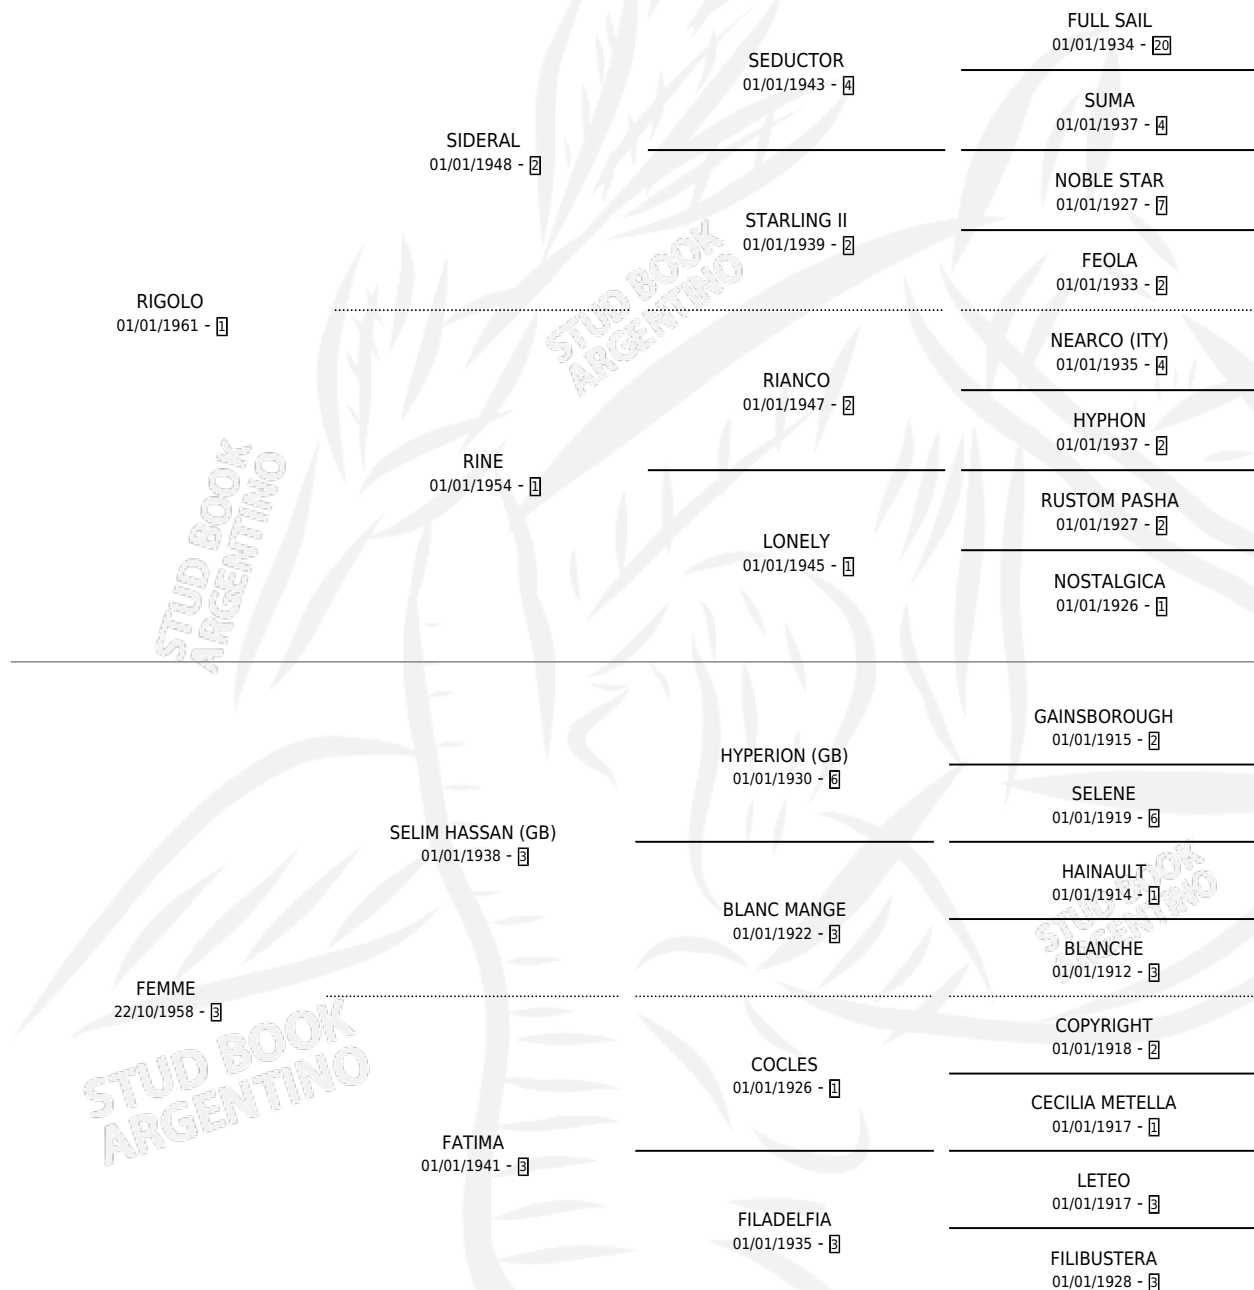

LA RONDE

por RIGOLO y FEMME por SELIM HASSAN (GB)

Argentina · Hembra · Alazan · SP · 28/10/1980
Familia 3-n · Volumen 30

ESTADO

TIPIFICACIÓN SANGUÍNEA	X
TIPIFICACIÓN POR ADN	X
PASAPORTE	X
IDENTIFICACIÓN POR MICROCHIP	X
REPRODUCTOR	X

Lugar de nacimiento: Campo particular

Criador: Sin dato

PEDIGREE