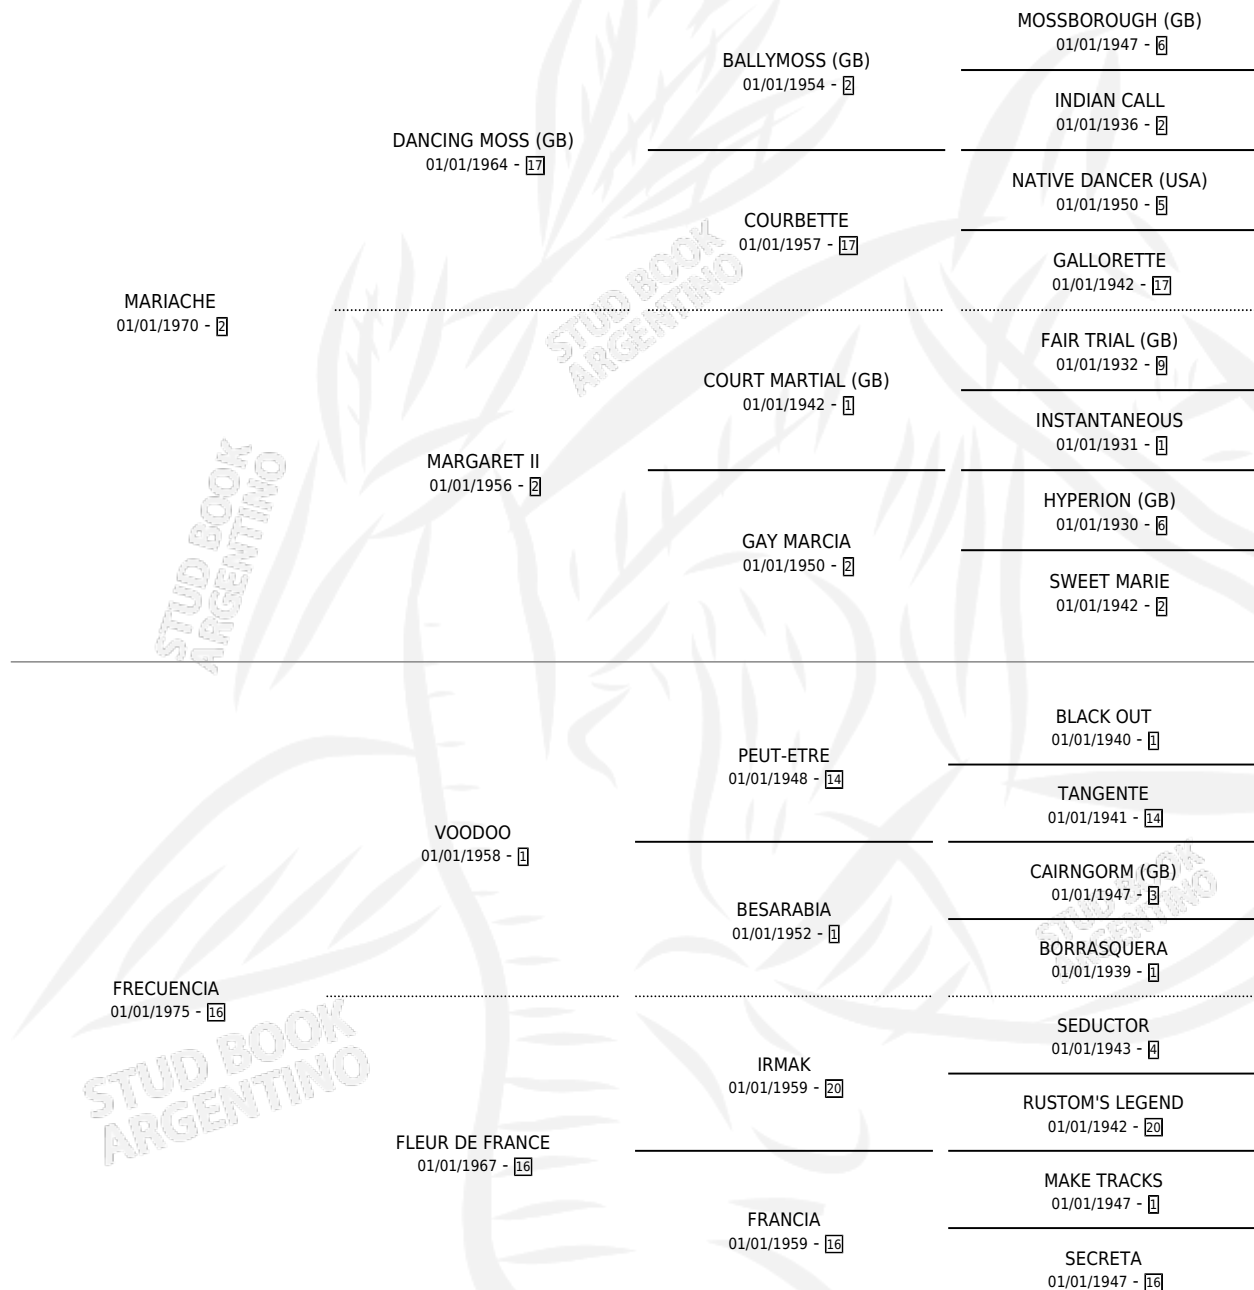

FRECUENTADO

por **MARIACHE** y **FRECUENCIA** por **VOODOO**

Argentina · Macho · Zaino · SP · 01/10/1980
Familia 16-e · Volumen 30

ESTADO

TIPIFICACIÓN SANGUÍNEA	✓
TIPIFICACIÓN POR ADN	X
PASAPORTE	X
IDENTIFICACIÓN POR MICROCHIP	X
REPRODUCTOR	✓

Lugar de nacimiento: Campo particular

Criador: Sin dato

~

HIJOS

	MACHOS	HEMBRAS
16 NACIERON	7	9
5 CORRIERON	2	3
2 GANARON	0	2

1
GANADORES **CL**

1
GANADORES **GR**

0
GANADORES **G1**

PEDIGREE