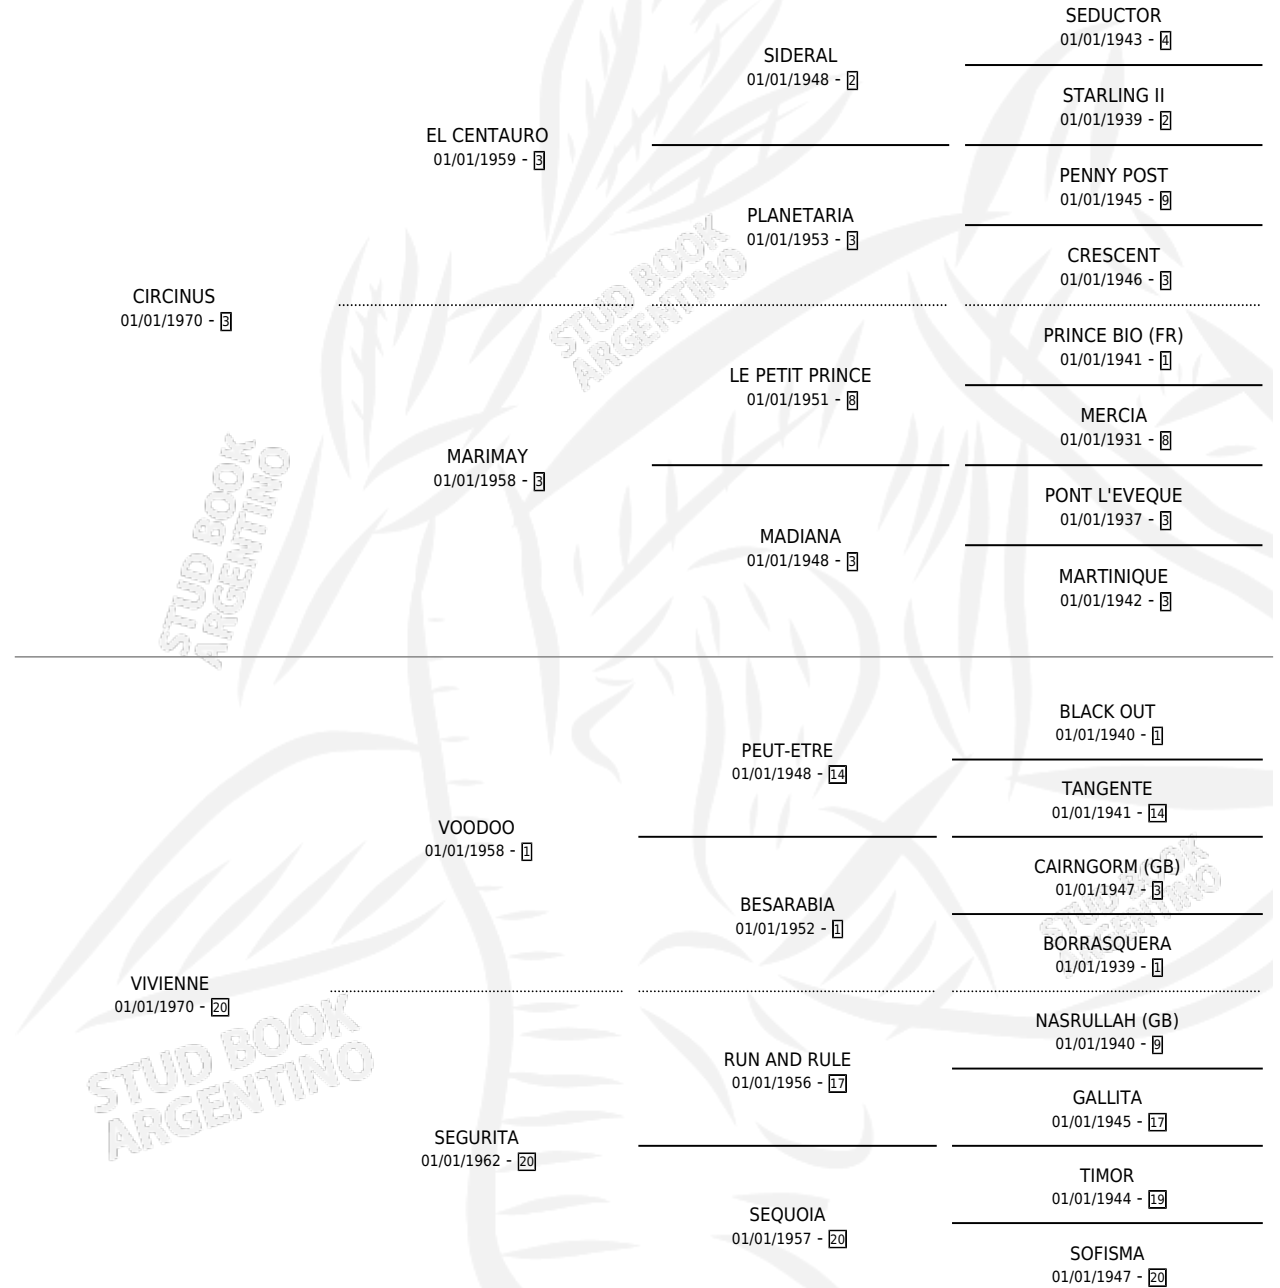

VENTICHELO

por CIRCINUS y VIVIENNE por VOODOO

Argentina · Macho · Zaino · SP · 30/09/1980
Familia 20-c · Volumen 30

ESTADO

TIPIFICACIÓN SANGUÍNEA	✓
TIPIFICACIÓN POR ADN	X
PASAPORTE	X
IDENTIFICACIÓN POR MICROCHIP	X
REPRODUCTOR	✓

Lugar de nacimiento: Campo particular

Criador: Sin dato

~

HIJOS

	MACHOS	HEMBRAS
4 NACIERON	1	3
1 CORRIERON	1	0

SIN ACTUACIONES

PEDIGREE

CAMPAÑA

Solo carreras oficiales de Argentina

POR EDAD

EDAD	CC	1°	2°	3°	4°	5°	NP	CLC	CLG	CLCG1	CLGG1	IMPORTE	GANANCIA / CC
4 AÑOS	3	3	0	0	0	0	0	0	0	0	0	\$0	\$0
TOTALES	3	3	0	0	0	0	0	0	0	0	0	\$0	\$0
%		100%	0.0%	0.0%	0.0%	0.0%	0.0%	0.0%	0.0%	0.0%	0.0%		