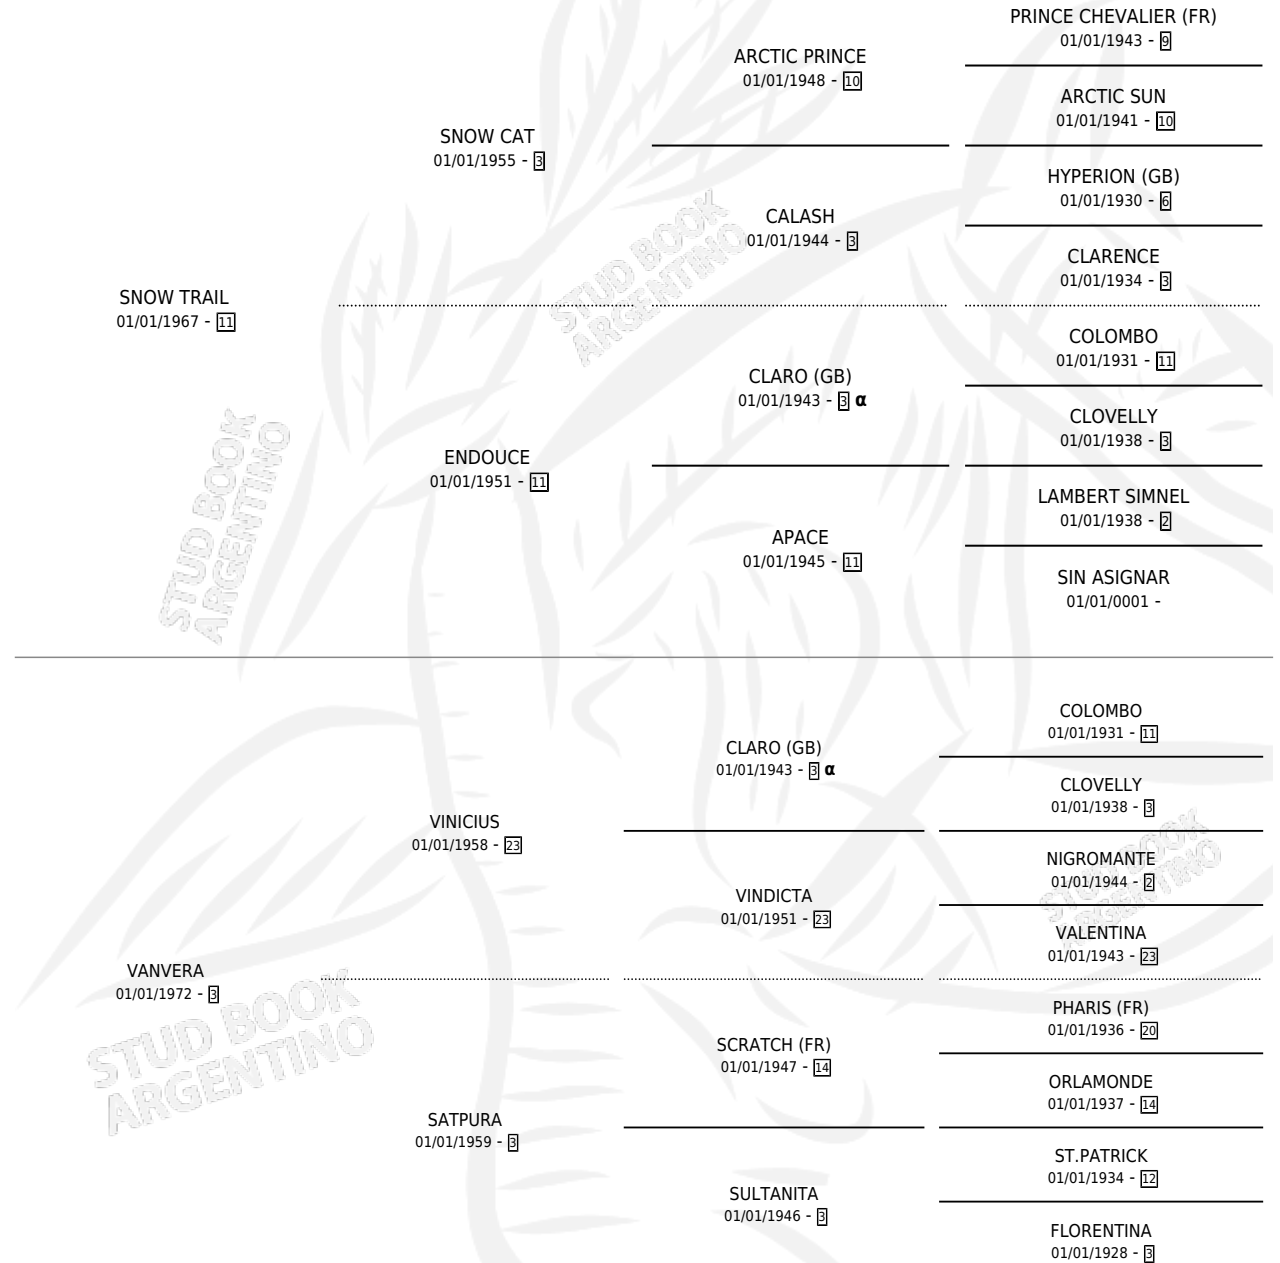

SUGESTION

por SNOW TRAIL y VANVERA por VINICIUS

Argentina · Hembra · Zaino · SP · 01/01/1980
Familia 3-n · Volumen 30

ESTADO

TIPIFICACIÓN SANGUÍNEA	X
TIPIFICACIÓN POR ADN	X
PASAPORTE	X
IDENTIFICACIÓN POR MICROCHIP	X
REPRODUCTOR	✓

Lugar de nacimiento: Campo particular

Criador: Sin dato

PEDIGREE

INBREEDING : α

S

mientos 0 / Efectividad 0.00%

PADRILLO	PRODUCTO	CRIADOR	1ER SERVICIO	ÚLTIMO SERVICIO
ES BRAVO	Ø		12/11/1991	12/11/1991
ES BRAVO	Ø		26/08/1990	26/08/1990
ES BRAVO	Ø		21/11/1989	21/11/1989
ES BRAVO	Ø		31/12/1987	31/12/1987
ES BRAVO	Ø		26/12/1986	26/12/1986
ES BRAVO	Ø		25/12/1985	25/12/1985
DON FLORIDO	Ø			