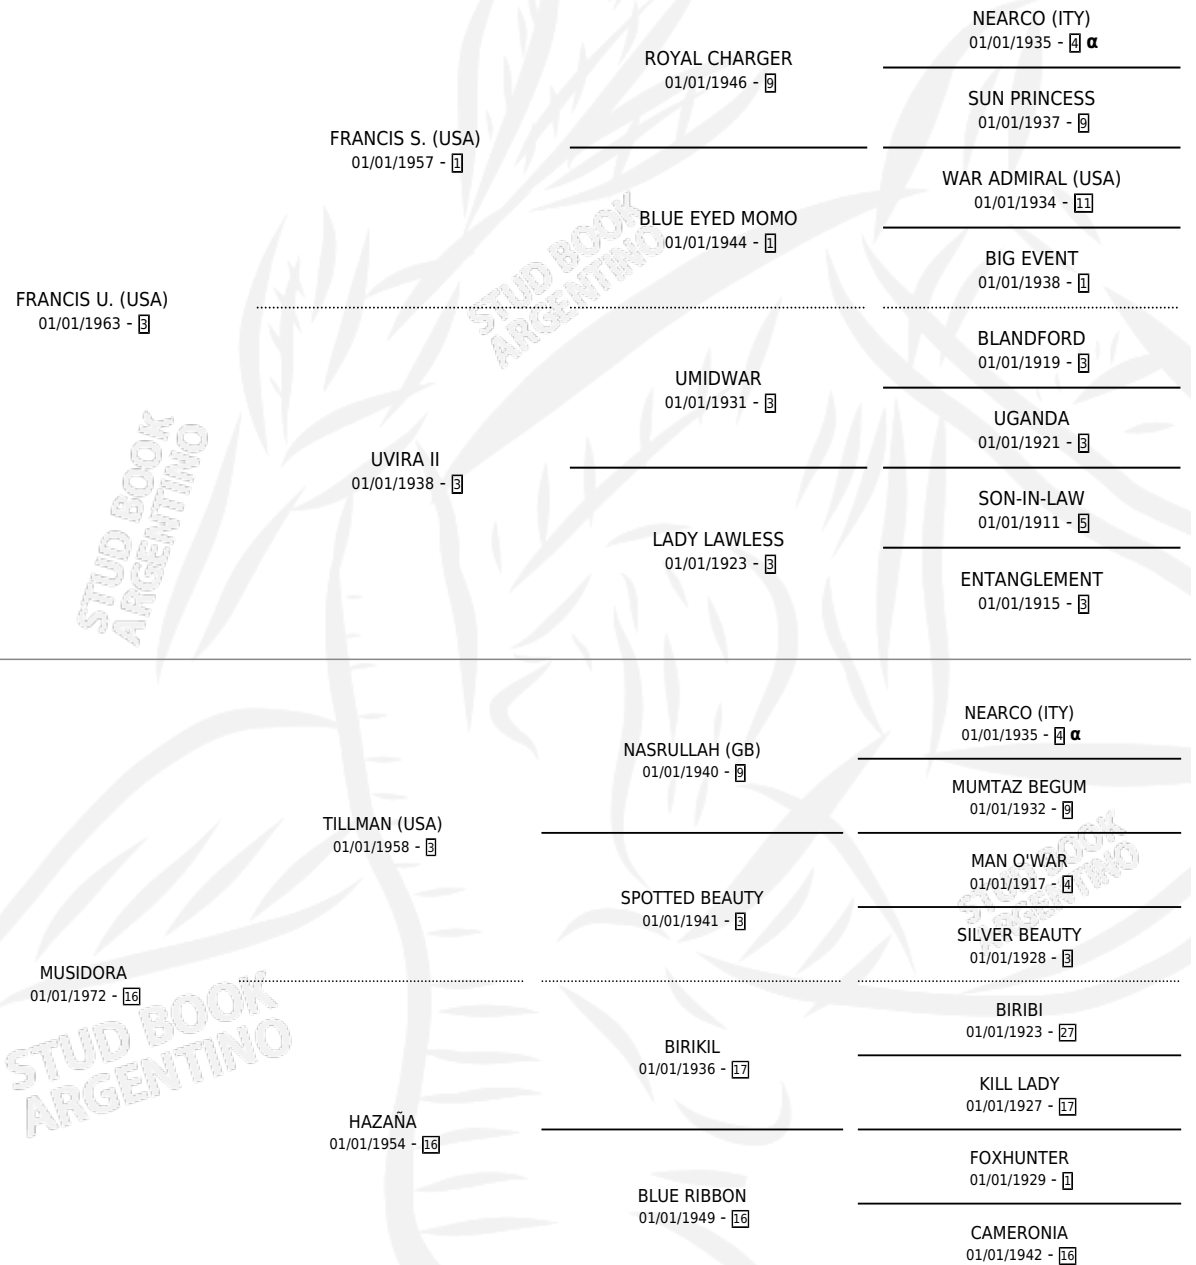

MELIDEO

PEDIGREE

por FRANCIS U. (USA) y MUSIDORA por TILLMAN (USA)

Argentina · Macho · Tordillo · SP · 01/01/1980
Familia 16-d · Volumen 30

ESTADO

TIPIFICACIÓN SANGUÍNEA	X
TIPIFICACIÓN POR ADN	X
PASAPORTE	X
IDENTIFICACIÓN POR MICROCHIP	X
REPRODUCTOR	✓

Lugar de nacimiento: Campo particular

Criador: Sin dato

~

HIJOS

	MACHOS	HEMBRAS
6 NACIERON	2	4
1 CORRIERON	0	1

SIN ACTUACIONES

INBREEDING : α

CAMPAÑA

Solo carreras oficiales de Argentina

POR EDAD

EDAD	CC	1°	2°	3°	4°	5°	NP	CLC	CLG	CLCG1	CLGG1	IMPORTE	GANANCIA / CC
5 AÑOS	2	2	0	0	0	0	0	0	0	0	0	\$0	\$0
6 AÑOS	4	3	0	0	1	0	0	0	0	0	0	\$0	\$0
TOTALES	6	5	0	0	1	0	0	0	0	0	0	\$0	\$0
%		83.3%	0.0%	0.0%	16.7%	0.0%	0.0%	0.0%	0.0%	0.0%	0.0%		