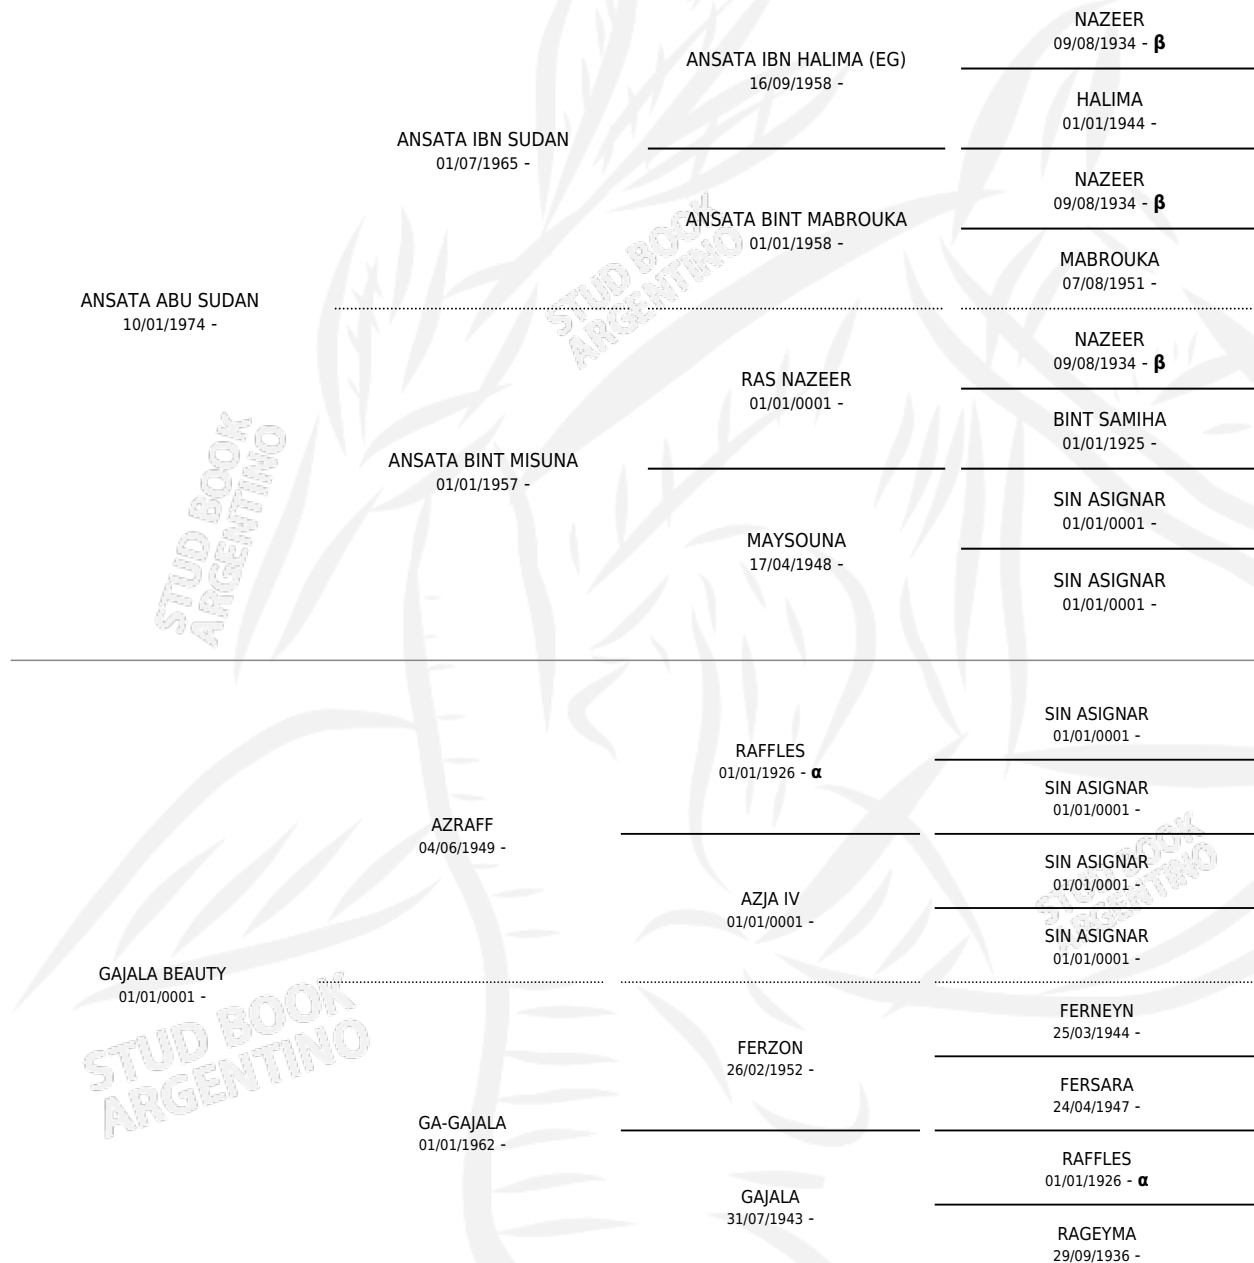

# COUNTESS SUDAN (US)

por ANSATA ABU SUDAN y GAJALA BEAUTY por AZRAFF

PEDIGREE

Estados Unidos · Hembra · Tordillo · AP · 13/05/1979  
Familia · Volumen web

## ESTADO

TIPIFICACIÓN SANGUÍNEA	X
TIPIFICACIÓN POR ADN	X
PASAPORTE	X
IDENTIFICACIÓN POR MICROCHIP	X
REPRODUCTOR	✓

**Lugar de nacimiento:** Estados Unidos

**Criador:** Extranjero

INBREEDING :  $\alpha, \beta$

S

cimientos 0 / Efectividad 0.00%

PADRILLO	PRODUCTO	CRIADOR	1ER SERVICIO	ÚLTIMO SERVICIO
ANAZA EL FARID (US)	∅		19/04/1996	13/05/1996
<b>COUNTESS SUDAN (US)</b>	∅		10/10/1992	13/10/1992
<b>Datos oficiales del Stud Book Argentino</b>	∅		06/02/1992	02/04/1992
<b>Documento generado el 11/06/2026</b>	∅		02/10/1991	30/11/1991
ZT SHARELLO (PY)	∅		06/02/1991	22/04/1991
studbook.org.ar	∅		04/12/1990	04/12/1990
COUNT ELECTRA (US)	∅		17/08/1989	06/12/1989
ZT SHARELLO (PY)	∅		01/09/1988	19/12/1988
EL GERONIMO (US)	∅		23/04/1988	28/04/1988
GAFFIZON (US)	∅		04/09/1985	28/09/1985
COUNT ELECTRA (US)	∅			
IES IBN FAWKIA (US)	∅			