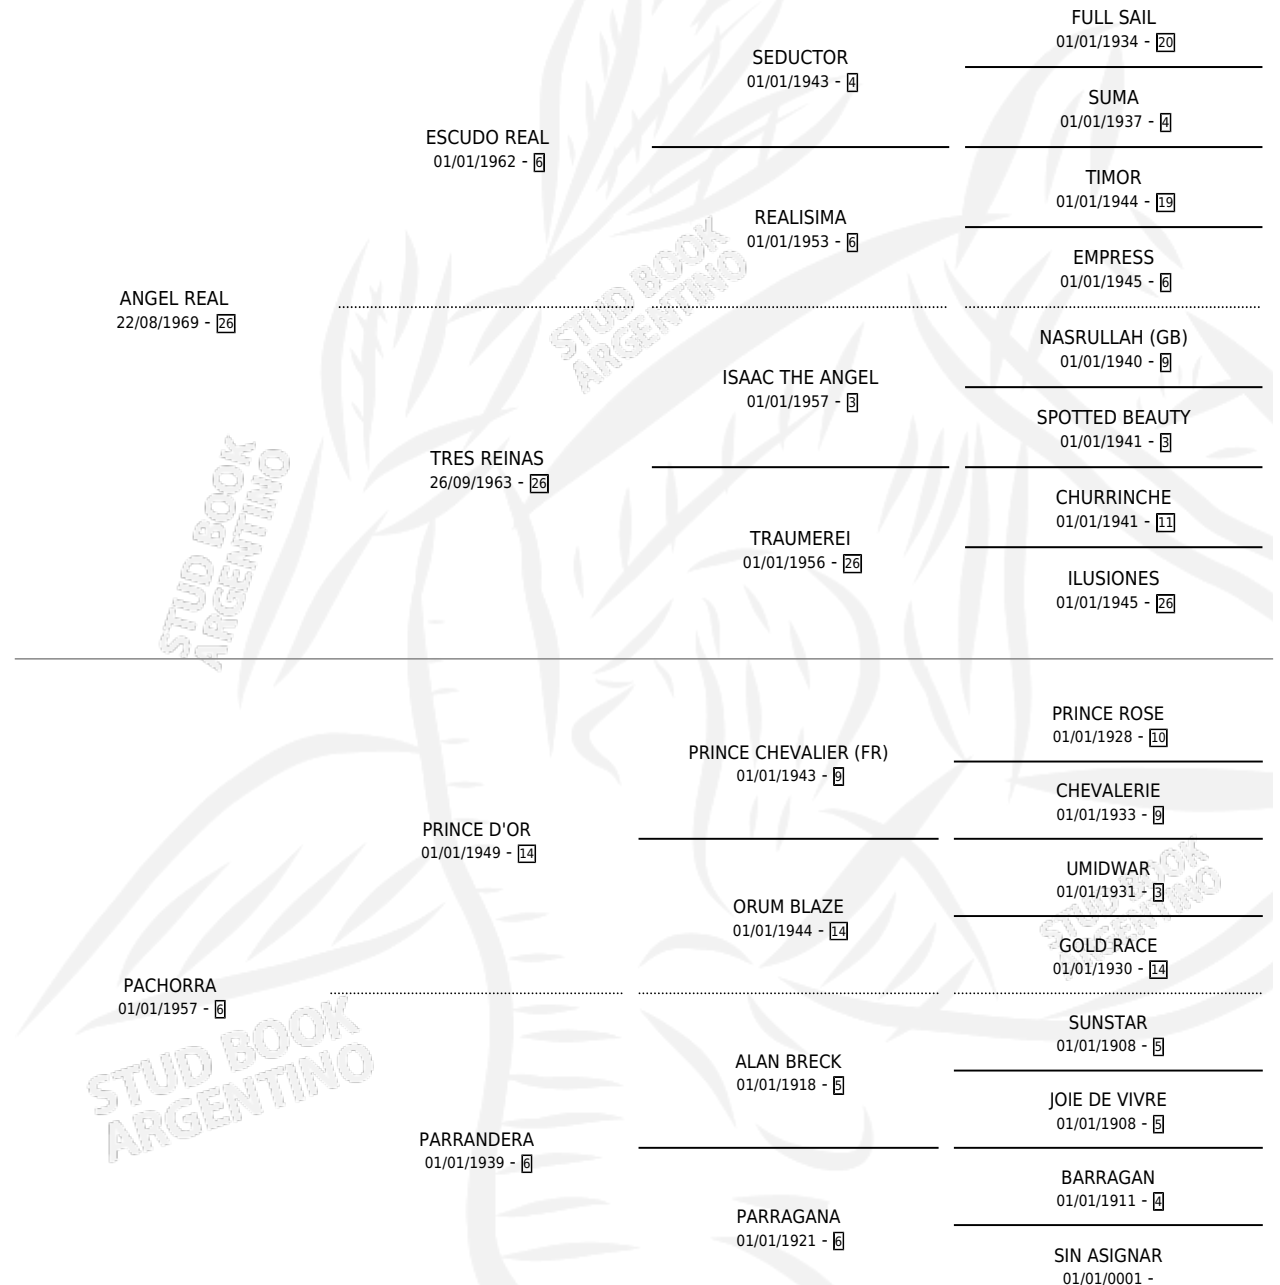

BANDERA REAL

por ANGEL REAL y PACHORRA por PRINCE D'OR

Argentina · Hembra · Alazan · SP · 26/10/1980
Familia 6-a · Volumen 30

ESTADO

TIPIFICACIÓN SANGUÍNEA	X
TIPIFICACIÓN POR ADN	X
PASAPORTE	X
IDENTIFICACIÓN POR MICROCHIP	X
REPRODUCTOR	X

Lugar de nacimiento: Campo particular

Criador: Sin dato

PEDIGREE

CAMPAÑA

Solo carreras oficiales de Argentina

POR EDAD

EDAD	CC	1°	2°	3°	4°	5°	NP	CLC	CLG	CLCG1	CLGG1	IMPORTE	GANANCIA / CC
2 AÑOS	1	1	0	0	0	0	0	0	0	0	0	\$0	\$0
3 AÑOS	1	1	0	0	0	0	0	1	1	0	0	\$14,900	\$14,900
TOTALES	2	2	0	0	0	0	0	1	1	0	0	\$14,900	\$7,450
%		100%	0.0%	0.0%	0.0%	0.0%	0.0%	50.0%	100%	0.0%	0.0%		