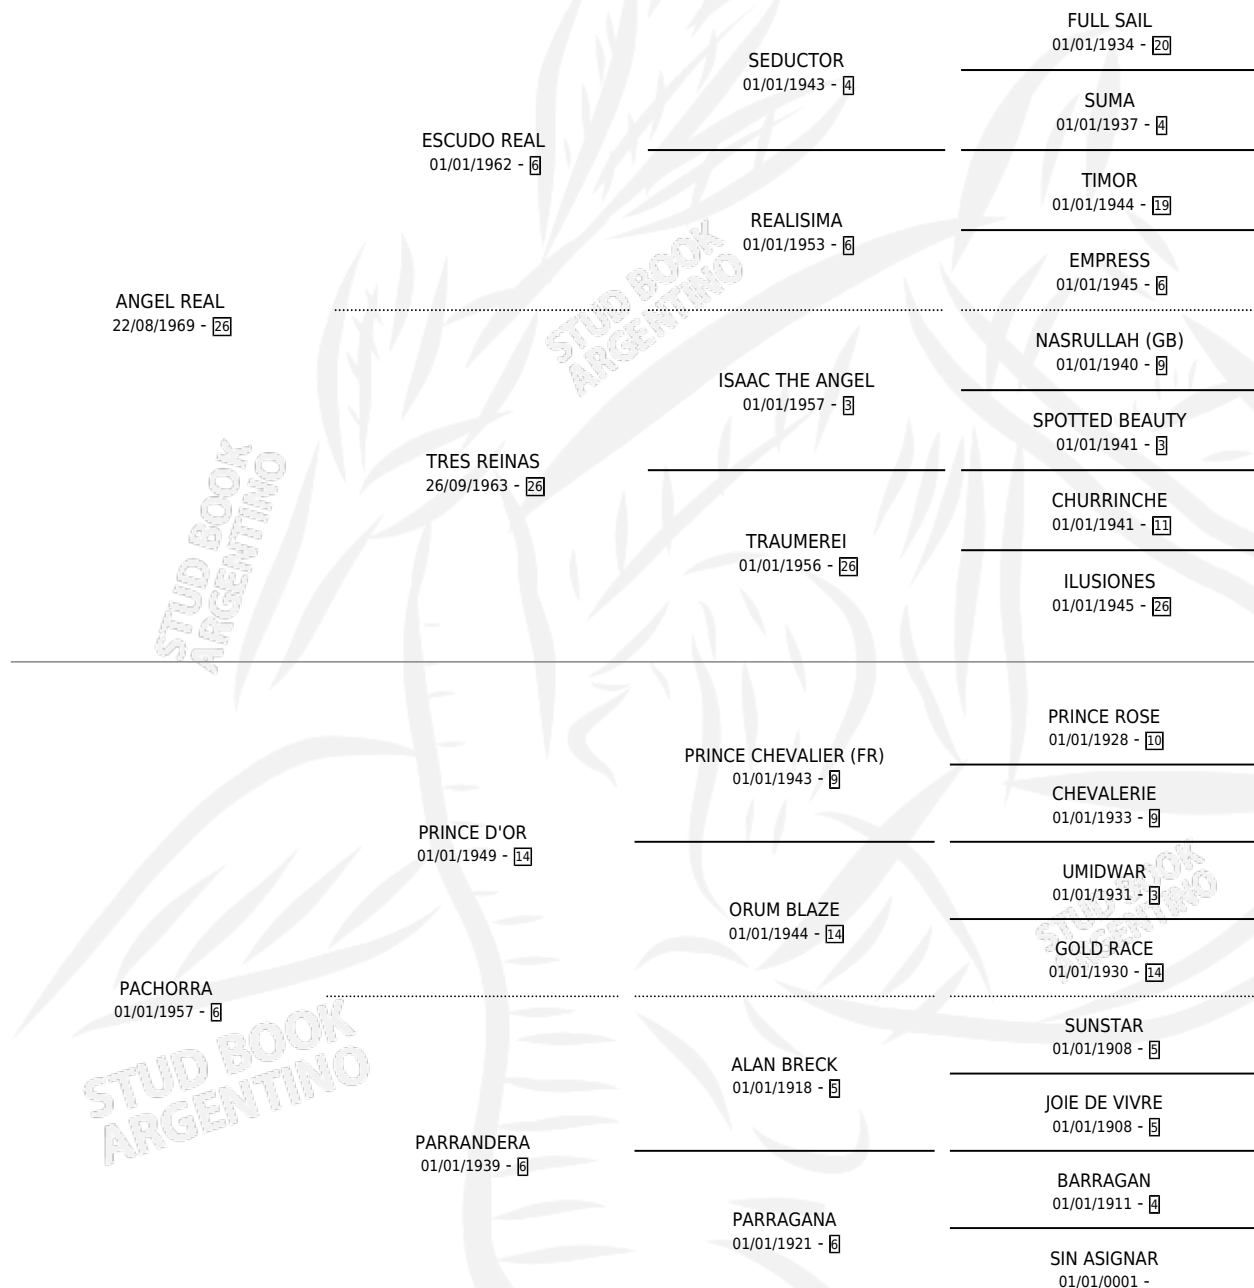

BANDERA REAL

por ANGEL REAL y PACHORRA por PRINCE D'OR

Argentina · Hembra · Alazan · SP · 26/10/1980
Familia 6-a · Volumen 30

ESTADO

TIPIFICACIÓN SANGUÍNEA	X
TIPIFICACIÓN POR ADN	X
PASAPORTE	X
IDENTIFICACIÓN POR MICROCHIP	X
REPRODUCTOR	X

Lugar de nacimiento: Campo particular

Criador: Sin dato

PEDIGREE

CAMPAÑA

Solo carreras oficiales de Argentina

POR EDAD

EDAD	CC	1°	2°	3°	4°	5°	NP	CLC	CLG	CLCG1	CLGG1	IMPORTE	GANANCIA / CC
2 AÑOS	1	1	0	0	0	0	0	0	0	0	0	\$0	\$0
3 AÑOS	1	1	0	0	0	0	0	1	1	0	0	\$14,900	\$14,900
TOTALES	2	2	0	0	0	0	0	1	1	0	0	\$14,900	\$7,450
%		100%	0.0%	0.0%	0.0%	0.0%	0.0%	50.0%	100%	0.0%	0.0%		