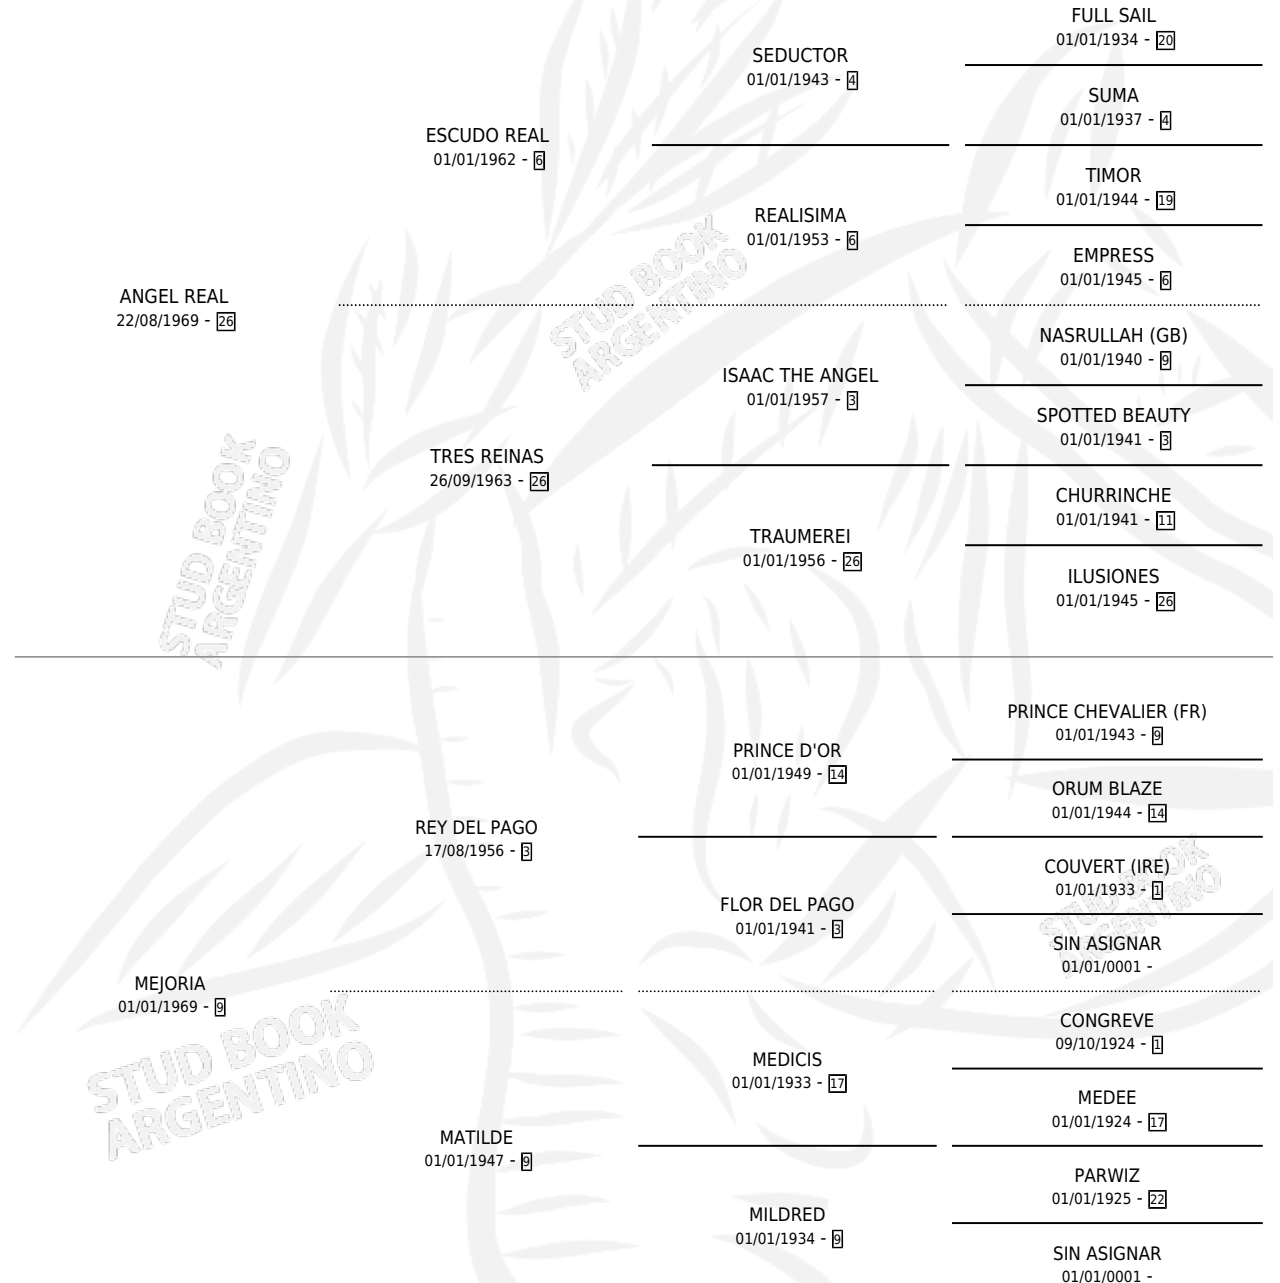

MEJOR ANGEL

por ANGEL REAL y MEJORIA por REY DEL PAGO

Argentina · Macho · Zaino · SP · 03/10/1980
Familia 9-g · Volumen 30

ESTADO

TIPIFICACIÓN SANGUÍNEA	X
TIPIFICACIÓN POR ADN	X
PASAPORTE	X
IDENTIFICACIÓN POR MICROCHIP	X
REPRODUCTOR	X

Lugar de nacimiento: Campo particular

Criador: Sin dato

PEDIGREE

MEJOR ANGEL

Datos oficiales del Stud Book Argentino

Documento generado el 12/06/2026

studbook.org.ar