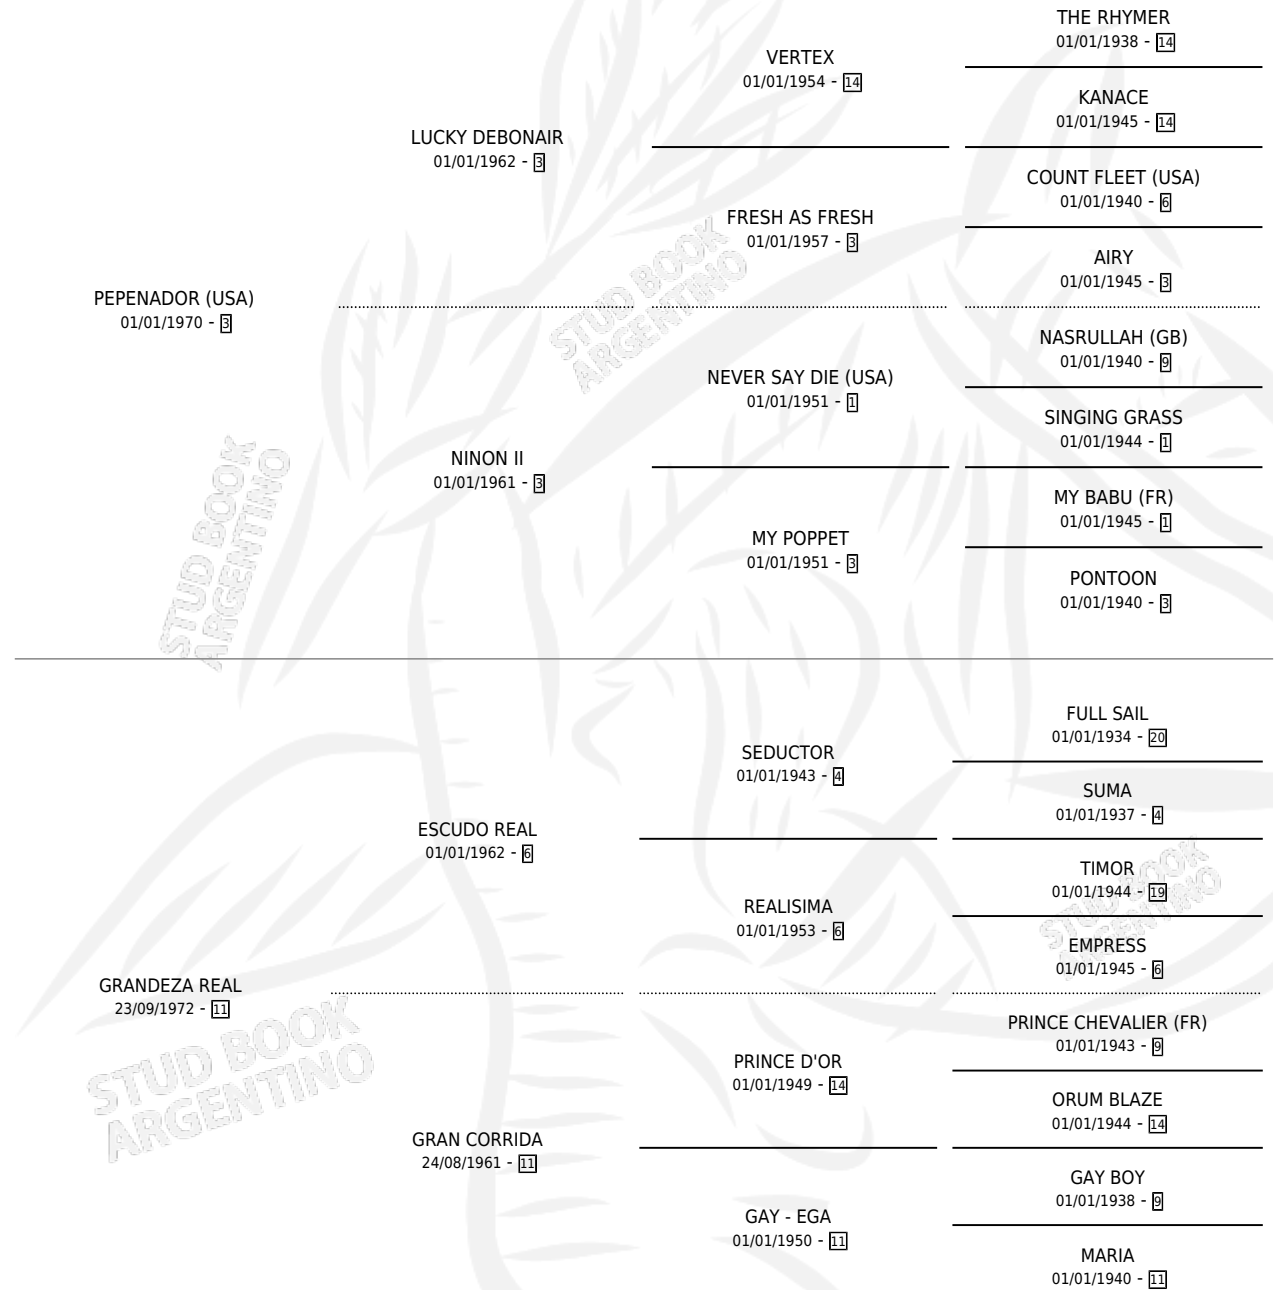

GALOPEADOR

por **PEPENADOR (USA)** y **GRANDEZA REAL** por **ESCUDO REAL**

Argentina · Macho · Alazan Tostado · SP · 13/10/1980
Familia 11-e · Volumen 30

ESTADO

TIPIFICACIÓN SANGUÍNEA	✓
TIPIFICACIÓN POR ADN	X
PASAPORTE	X
IDENTIFICACIÓN POR MICROCHIP	X
REPRODUCTOR	✓

Lugar de nacimiento: Campo particular

Criador: Sin dato

~

HIJOS

	MACHOS	HEMBRAS
65 NACIERON	23	42
12 CORRIERON	3	9
4 GANARON	1	3

0	0	0
GANADORES CL	GANADORES GR	GANADORES G1

PEDIGREE

CAMPAÑA

Solo carreras oficiales de Argentina

POR EDAD

EDAD	CC	1°	2°	3°	4°	5°	NP	CLC	CLG	CLCG1	CLGG1	IMPORTE	GANANCIA / CC
4 AÑOS	1	1	0	0	0	0	0	0	0	0	0	\$0	\$0
TOTALES	1	1	0	0	0	0	0	0	0	0	0	\$0	\$0
%		100%	0.0%	0.0%	0.0%	0.0%	0.0%	0.0%	0.0%	0.0%	0.0%		