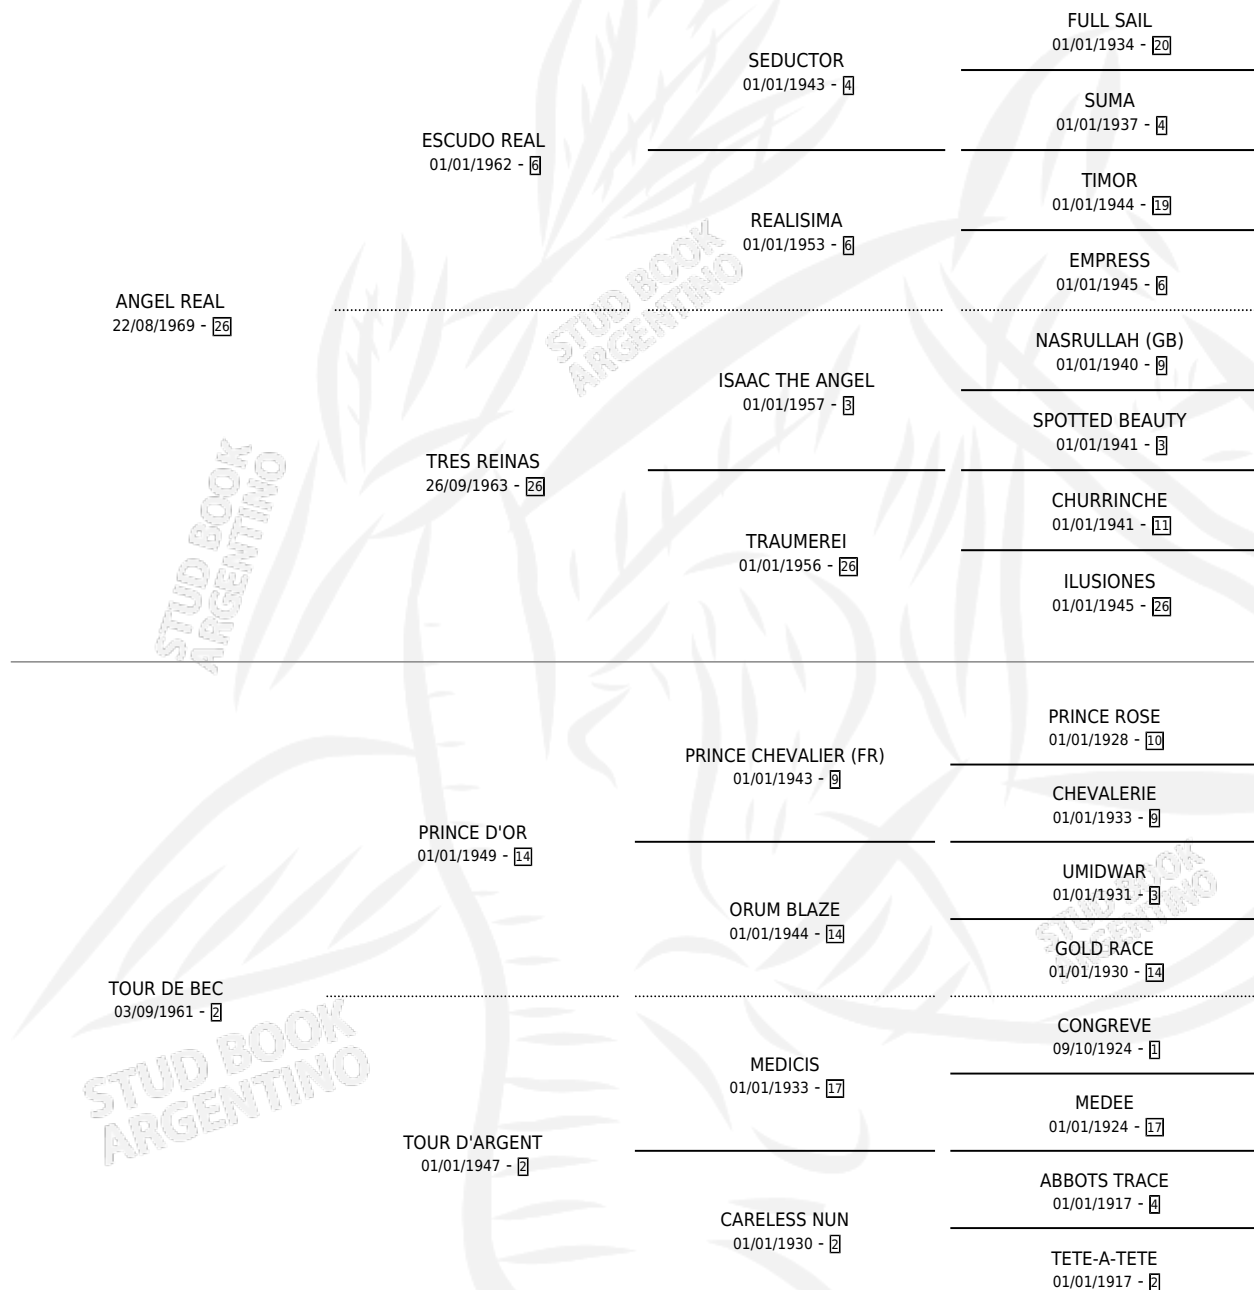

TRATO REAL

por ANGEL REAL y TOUR DE BEC por PRINCE D'OR

Argentina · Macho · Alazan · SP · 10/10/1980
Familia 2-s · Volumen 30

ESTADO

TIPIFICACIÓN SANGUÍNEA	X
TIPIFICACIÓN POR ADN	X
PASAPORTE	X
IDENTIFICACIÓN POR MICROCHIP	X
REPRODUCTOR	X

Lugar de nacimiento: Campo particular

Criador: Sin dato

PEDIGREE