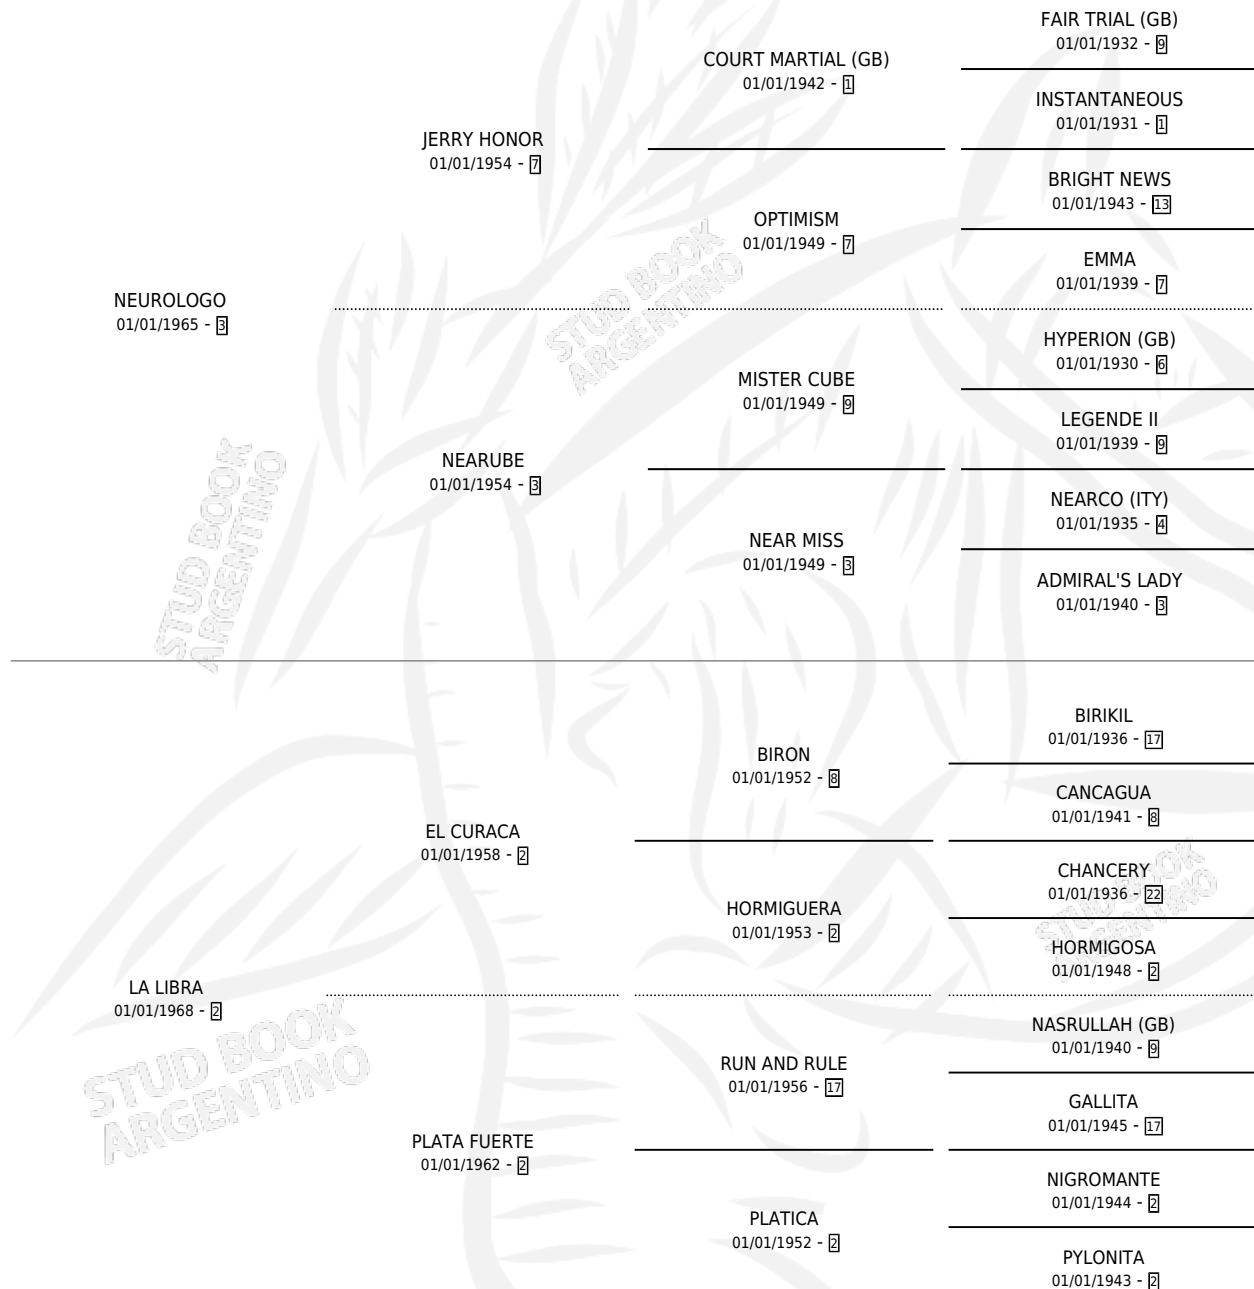

LIBRA ELIZABETH

por **NEUROLOGO** y **LA LIBRA** por **EL CURACA**

Argentina · Hembra · Zaino Negro · SP · 03/11/1980
Familia 2 · Volumen 30

ESTADO

TIPIFICACIÓN SANGUÍNEA	X
TIPIFICACIÓN POR ADN	X
PASAPORTE	X
IDENTIFICACIÓN POR MICROCHIP	X
REPRODUCTOR	✓

Lugar de nacimiento: Campo Particular

Criador: Sin dato

~

HIJOS

	MACHOS	HEMBRAS
1 NACIERON	1	0

SIN ACTUACIONES

PEDIGREE

CAMPAÑA

Solo carreras oficiales de Argentina

POR EDAD

EDAD	CC	1°	2°	3°	4°	5°	NP	CLC	CLG	CLCG1	CLGG1	IMPORTE	GANANCIA / CC
5 AÑOS	1	1	0	0	0	0	0	0	0	0	0	\$0	\$0
6 AÑOS	1	1	0	0	0	0	0	0	0	0	0	\$0	\$0
TOTALES	2	2	0	0	0	0	0	0	0	0	0	\$0	\$0
%		100%	0.0%	0.0%	0.0%	0.0%	0.0%	0.0%	0.0%	0.0%	0.0%		