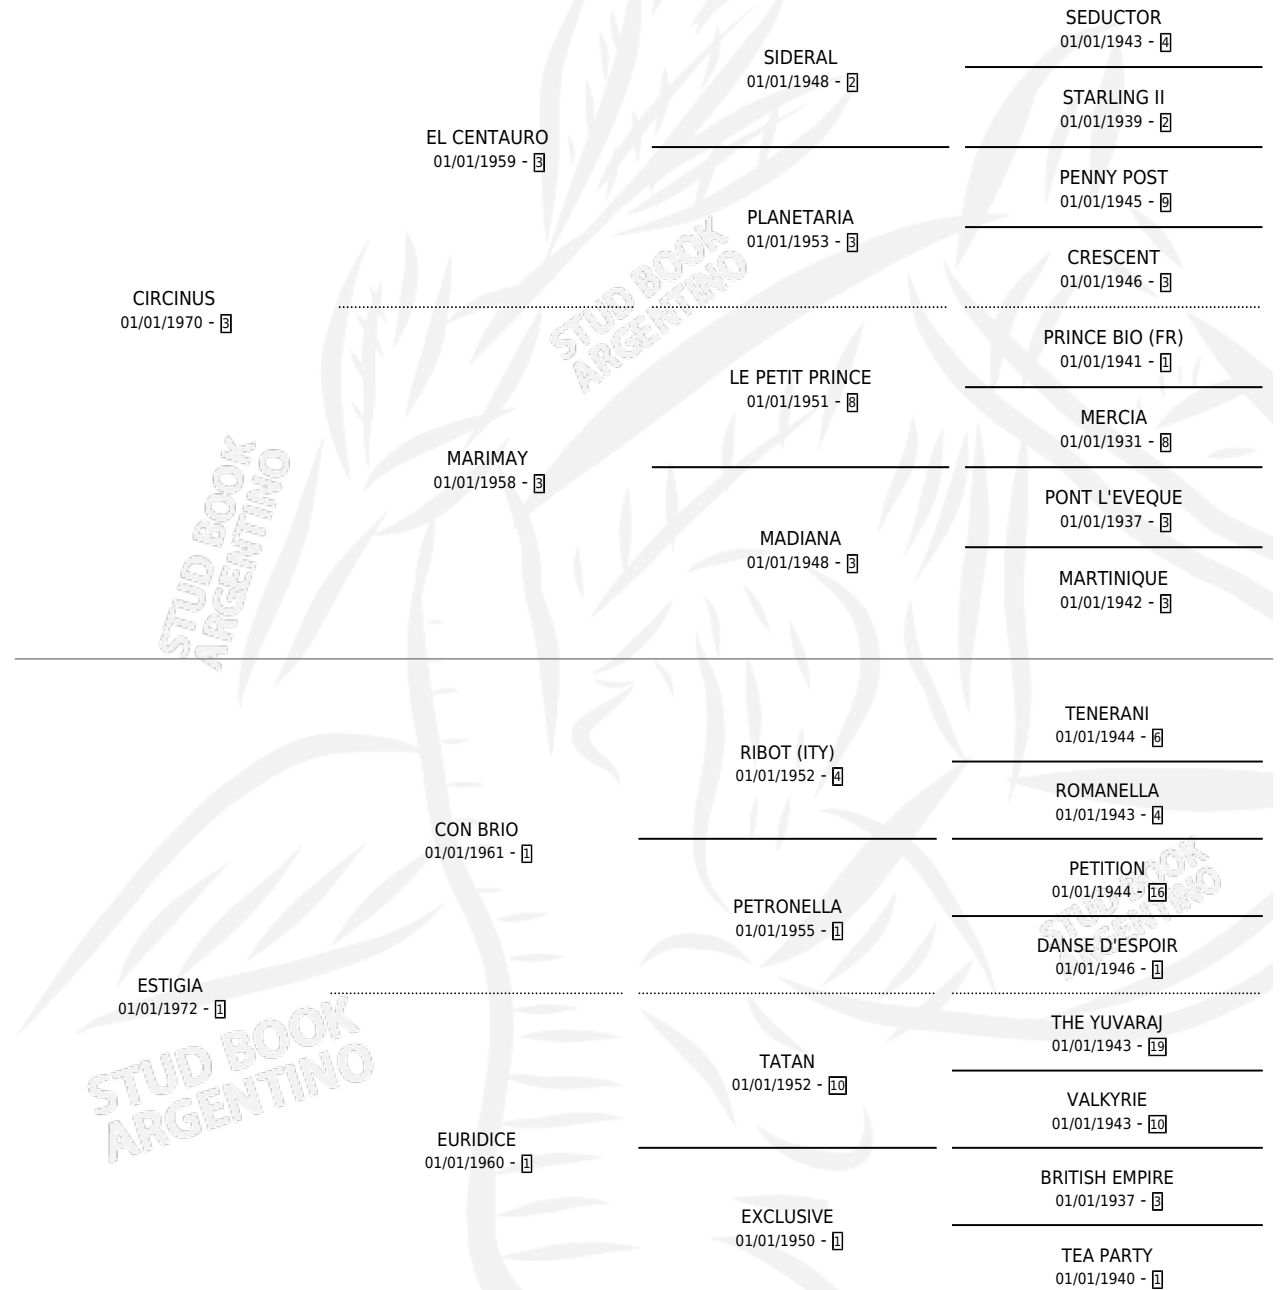

EGESTA

por CIRCINUS y ESTIGIA por CON BRIO

Argentina · Hembra · Zaino · SP · 01/01/1980
Familia 1-I · Volumen 30

ESTADO

TIPIFICACIÓN SANGUÍNEA	X
TIPIFICACIÓN POR ADN	X
PASAPORTE	X
IDENTIFICACIÓN POR MICROCHIP	X
REPRODUCTOR	✓

Lugar de nacimiento: Campo particular

Criador: Sin dato

~

HIJOS

	MACHOS	HEMBRAS
8 NACIERON	5	3
4 CORRIERON	1	3
2 GANARON	0	2
0 GANADORES CL	0 GANADORES GR	0 GANADORES G1

PEDIGREE