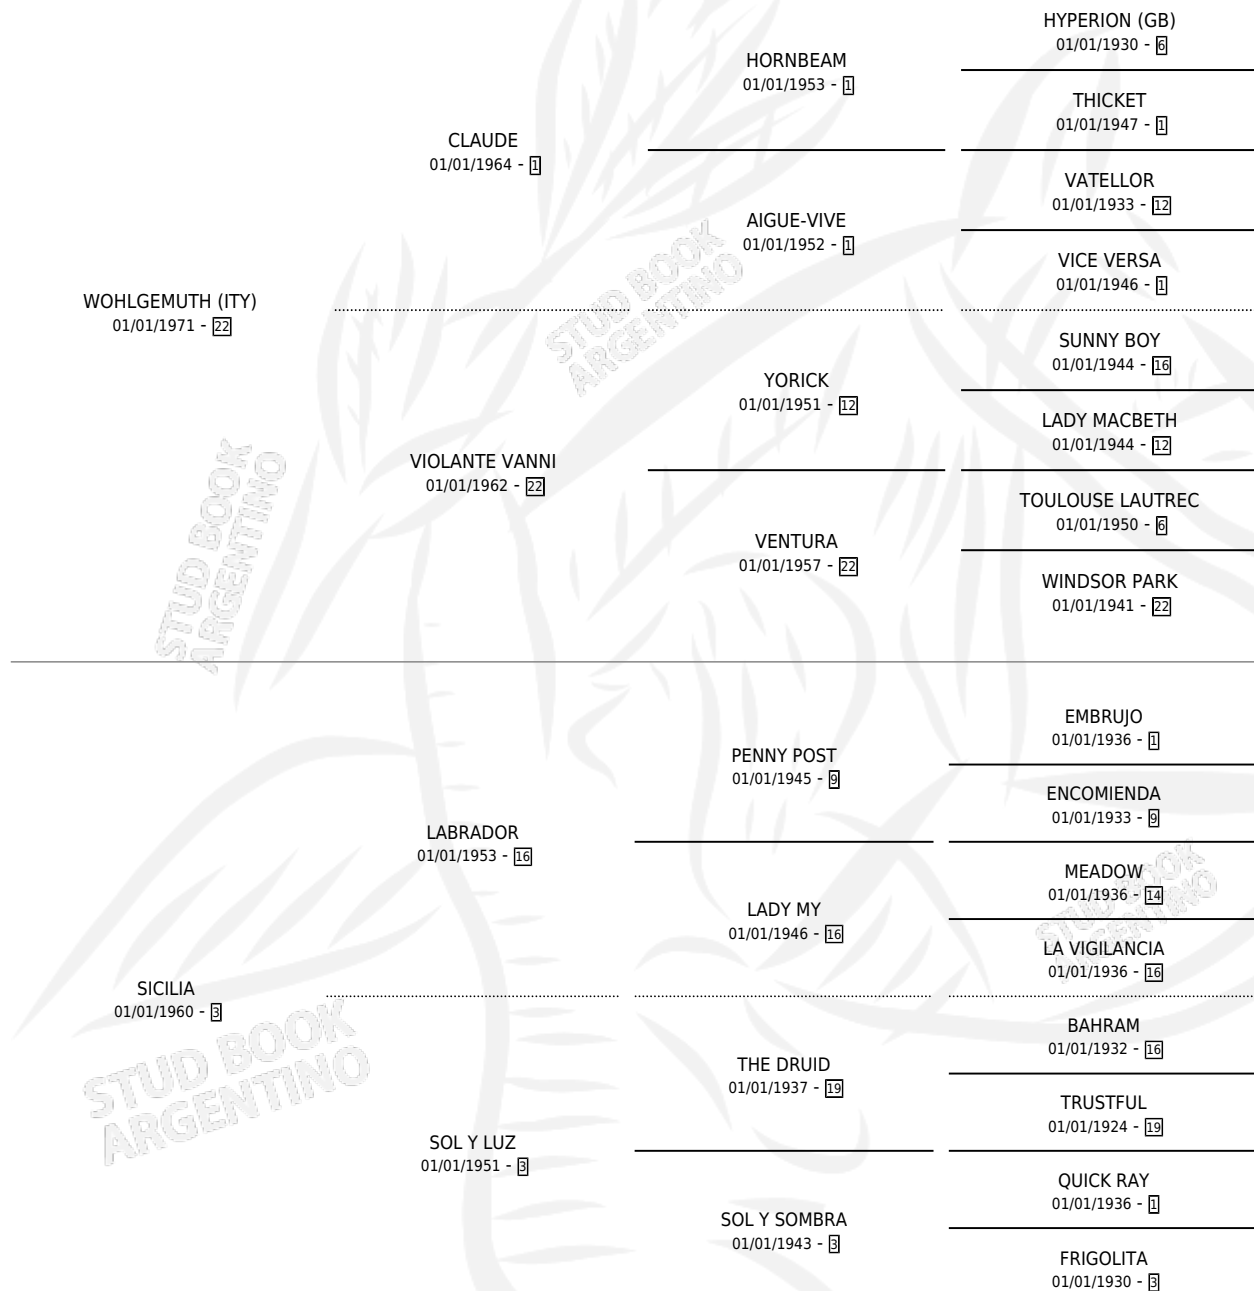

SIDECAR

por WOHLGEMUTH (ITY) y SICILIA por LABRADOR

Argentina · Macho · No Consigna · SP · 01/01/1980
Familia 3-n · Volumen 30

ESTADO

TIPIFICACIÓN SANGUÍNEA	X
TIPIFICACIÓN POR ADN	X
PASAPORTE	X
IDENTIFICACIÓN POR MICROCHIP	X
REPRODUCTOR	X

Lugar de nacimiento: Campo particular

Criador: Sin dato

PEDIGREE

CAMPAÑA

Solo carreras oficiales de Argentina

POR EDAD

EDAD	CC	1°	2°	3°	4°	5°	NP	CLC	CLG	CLCG1	CLGG1	IMPORTE	GANANCIA / CC
6 AÑOS	1	1	0	0	0	0	0	0	0	0	0	\$0	\$0
TOTALES	1	1	0	0	0	0	0	0	0	0	0	\$0	\$0
%		100%	0.0%	0.0%	0.0%	0.0%	0.0%	0.0%	0.0%	0.0%	0.0%		