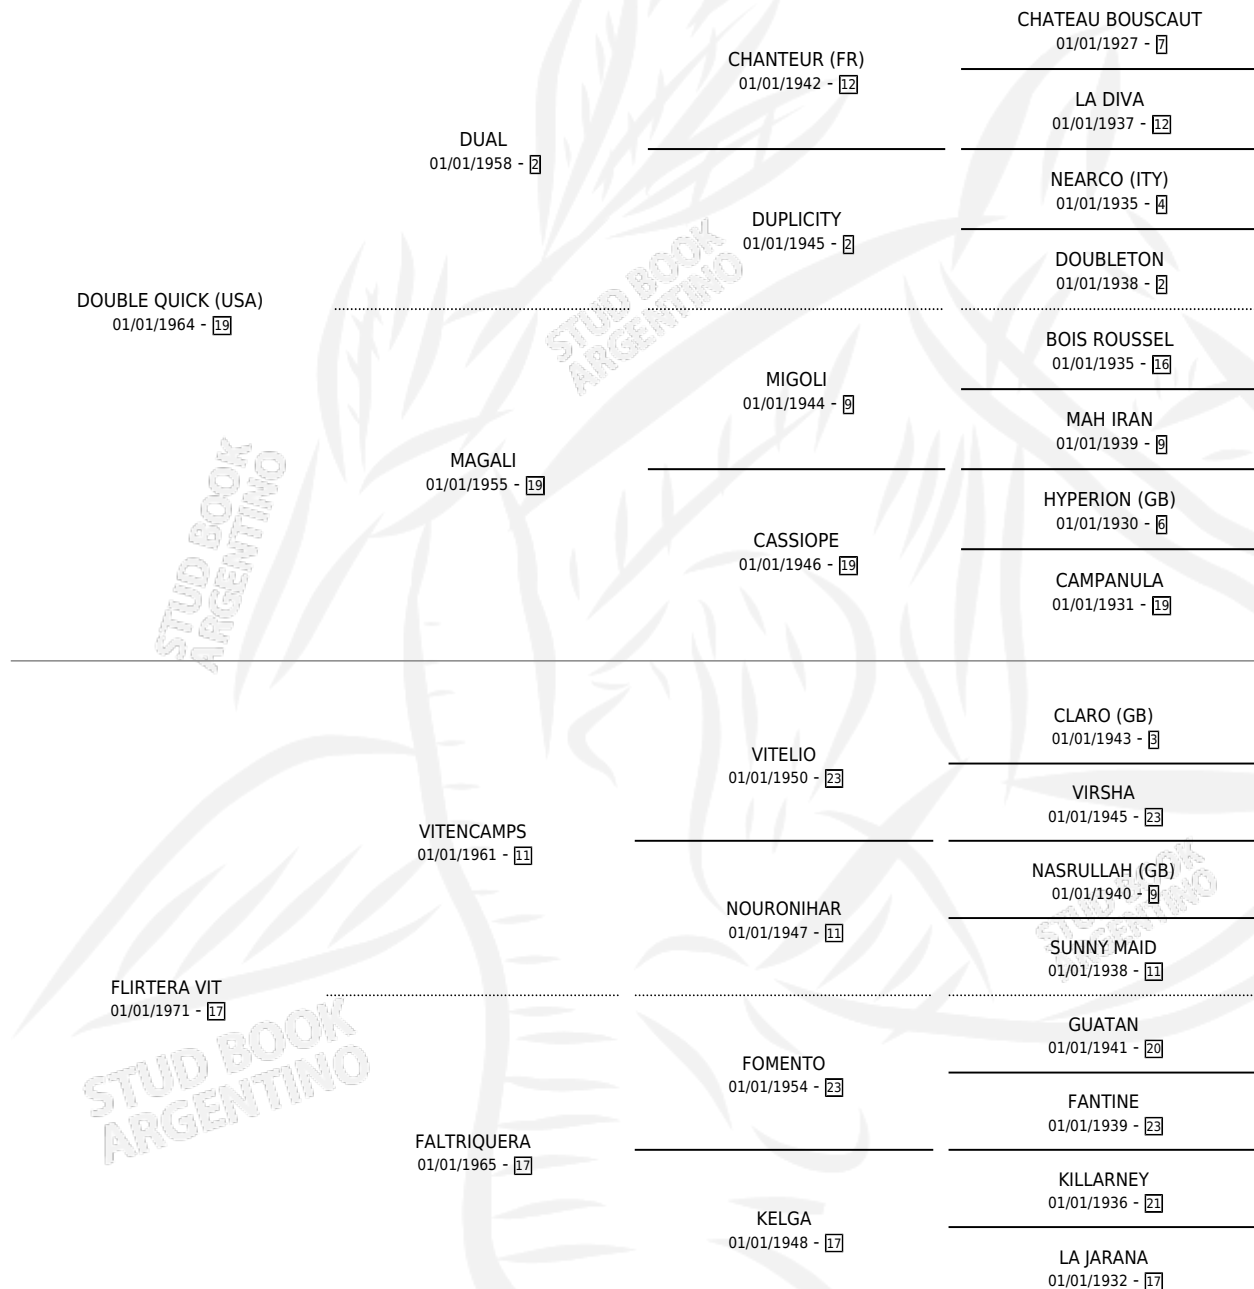

FUERTE QUICK

por **DOUBLE QUICK (USA)** y **FLIRTERA VIT** por **VITENCAMPS**

Argentina · Macho · Zaino · SP · 18/10/1980
Familia 17-d · Volumen 30

ESTADO

TIPIFICACIÓN SANGUÍNEA	✓
TIPIFICACIÓN POR ADN	X
PASAPORTE	X
IDENTIFICACIÓN POR MICROCHIP	X
REPRODUCTOR	✓

Lugar de nacimiento: Campo particular

Criador: Sin dato

~

HIJOS

	MACHOS	HEMBRAS
6 NACIERON	4	2
SIN ACTUACIONES		

PEDIGREE

CAMPAÑA

Solo carreras oficiales de Argentina