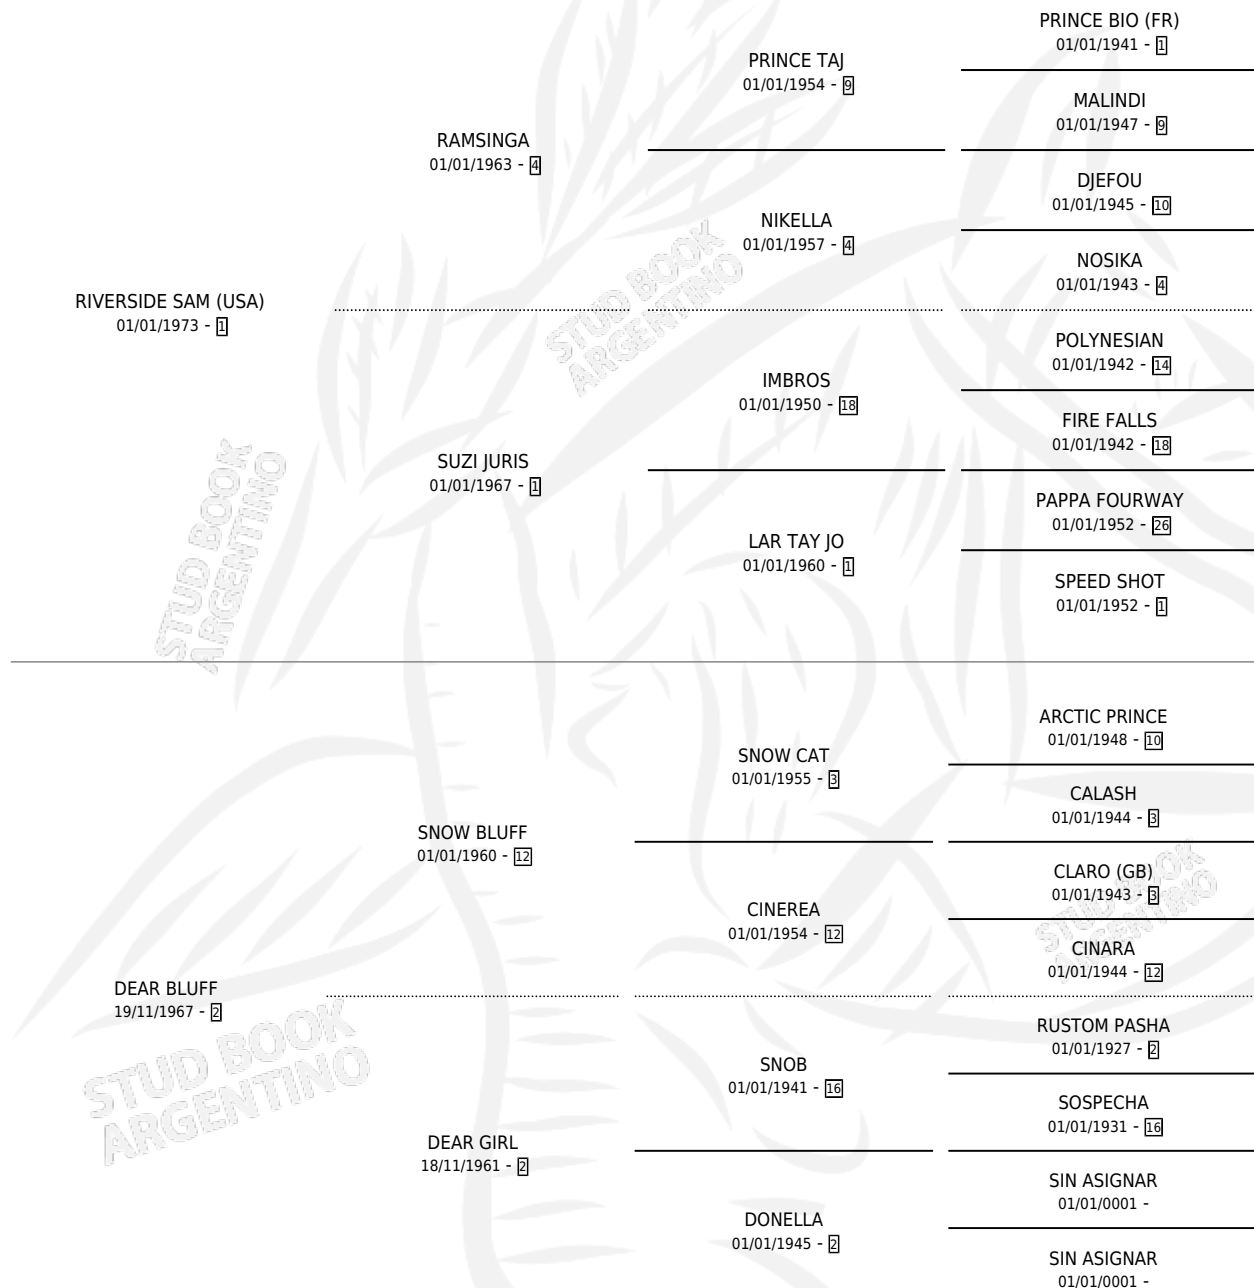

QUERIDO SAM

por RIVERSIDE SAM (USA) y DEAR BLUFF por SNOW BLUFF

Argentina · Macho · Zaino · SP · 21/10/1980
Familia 2-u · Volumen 30

ESTADO

TIPIFICACIÓN SANGUÍNEA	X
TIPIFICACIÓN POR ADN	X
PASAPORTE	X
IDENTIFICACIÓN POR MICROCHIP	X
REPRODUCTOR	X

Lugar de nacimiento: Campo particular

Criador: Sin dato

PEDIGREE