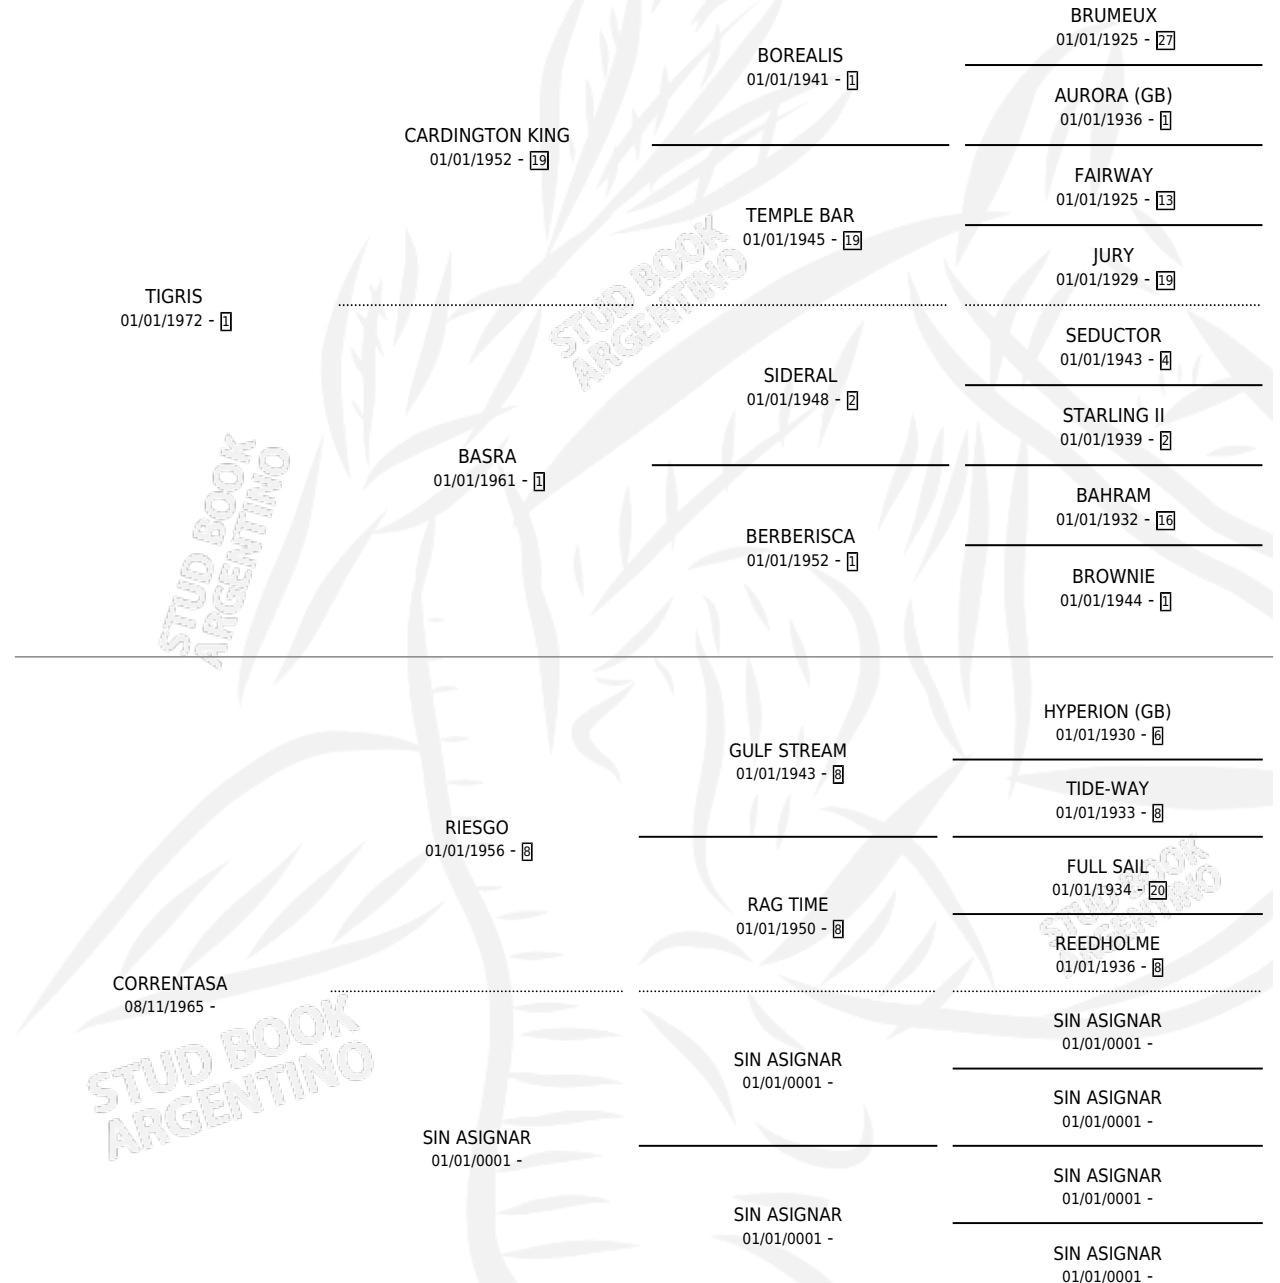

GUARICORRE

por TIGRIS y CORRENTASA por RIESGO

Argentina · Hembra · Alazan · SP · 06/10/1980
Familia · Volumen 30

ESTADO

TIPIFICACIÓN SANGUÍNEA	X
TIPIFICACIÓN POR ADN	X
PASAPORTE	X
IDENTIFICACIÓN POR MICROCHIP	X
REPRODUCTOR	✓

Lugar de nacimiento: Campo particular

Criador: Sin dato

~

HIJOS

	MACHOS	HEMBRAS
1 NACIERON	0	1
1 CORRIERON	0	1

SIN ACTUACIONES

PEDIGREE