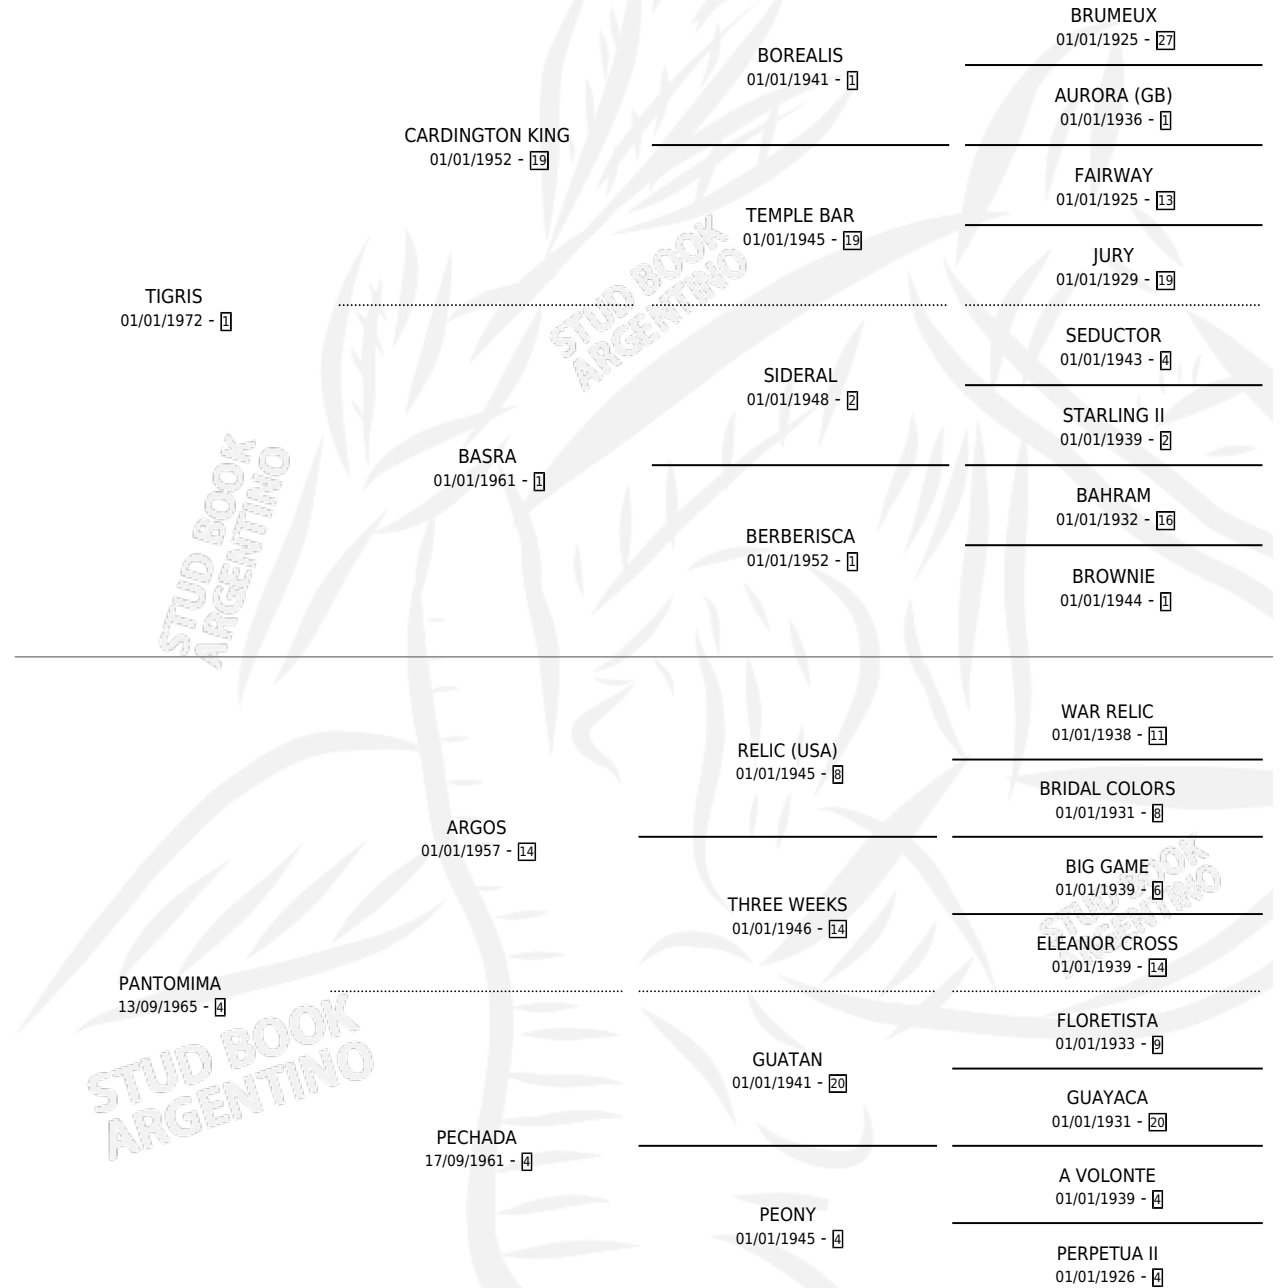

GUARIPANTO

por **TIGRIS** y **PANTOMIMA** por **ARGOS**

Argentina · Macho · Zaino · SP · 20/10/1980
Familia 4-b · Volumen 30

ESTADO

TIPIFICACIÓN SANGUÍNEA	X
TIPIFICACIÓN POR ADN	X
PASAPORTE	X
IDENTIFICACIÓN POR MICROCHIP	X
REPRODUCTOR	X

Lugar de nacimiento: Campo particular

Criador: Sin dato

PEDIGREE

CAMPAÑA

Solo carreras oficiales de Argentina

POR EDAD

EDAD	CC	1°	2°	3°	4°	5°	NP	CLC	CLG	CLCG1	CLGG1	IMPORTE	GANANCIA / CC
3 AÑOS	1	1	0	0	0	0	0	0	0	0	0	\$0	\$0
4 AÑOS	1	1	0	0	0	0	0	0	0	0	0	\$0	\$0
TOTALES	2	2	0	0	0	0	0	0	0	0	0	\$0	\$0
%		100%	0.0%	0.0%	0.0%	0.0%	0.0%	0.0%	0.0%	0.0%	0.0%		