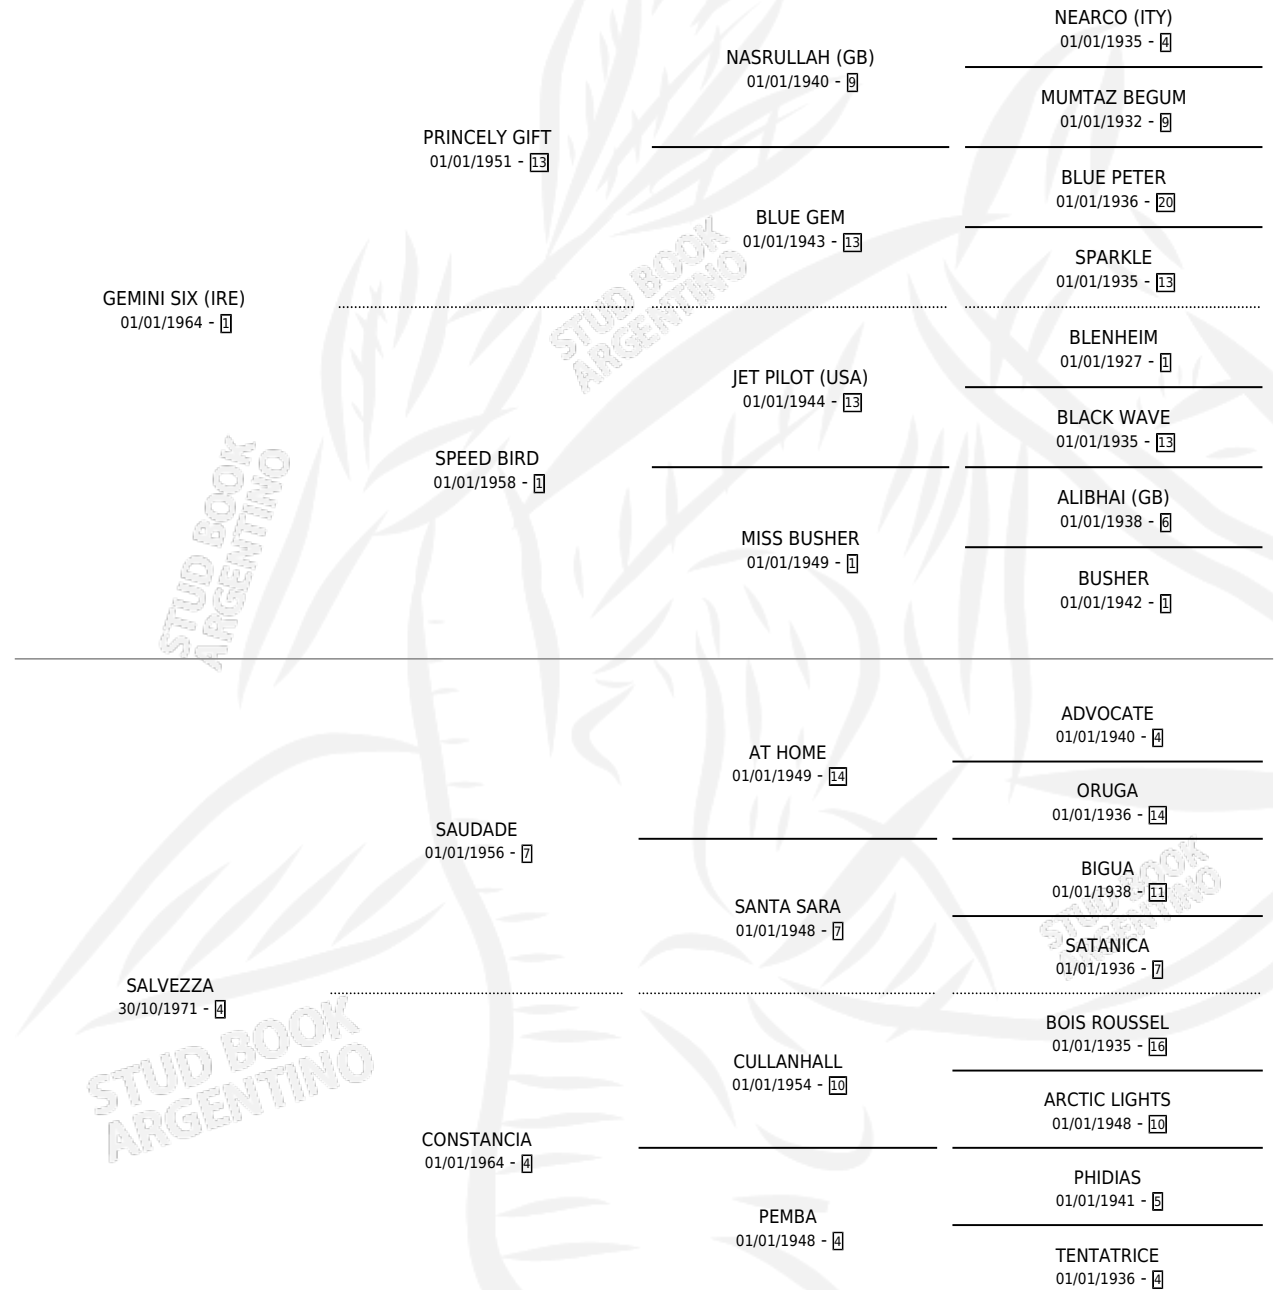

SARA MARIA

por GEMINI SIX (IRE) y SALVEZZA por SAUDADE

Argentina · Hembra · Zaino Doradillo · SP · 04/11/1980
Familia 4-k · Volumen 30

ESTADO

TIPIFICACIÓN SANGUÍNEA	X
TIPIFICACIÓN POR ADN	X
PASAPORTE	X
IDENTIFICACIÓN POR MICROCHIP	X
REPRODUCTOR	✓

Lugar de nacimiento: Campo particular

Criador: Sin dato

PEDIGREE

CAMPAÑA

Solo carreras oficiales de Argentina

POR EDAD

EDAD	CC	1°	2°	3°	4°	5°	NP	CLC	CLG	CLCG1	CLGG1	IMPORTE	GANANCIA / CC
4 AÑOS	1	1	0	0	0	0	0	0	0	0	0	\$0	\$0
TOTALES	1	1	0	0	0	0	0	0	0	0	0	\$0	\$0
%		100%	0.0%	0.0%	0.0%	0.0%	0.0%	0.0%	0.0%	0.0%	0.0%		