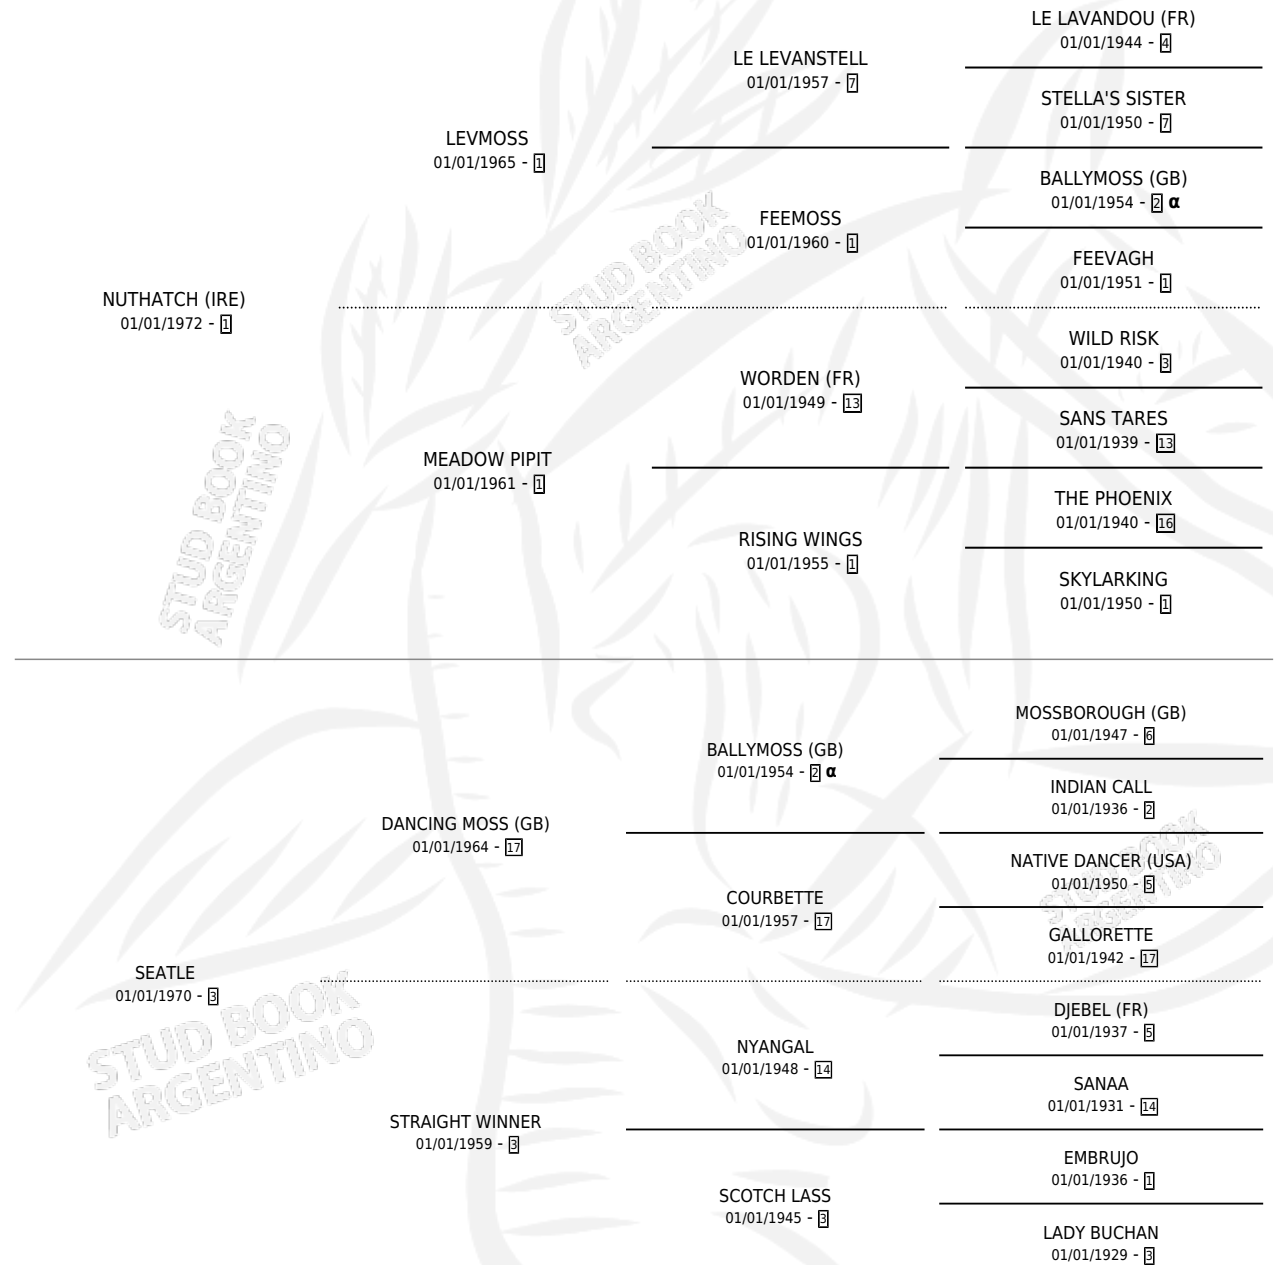

SEALER

por NUTHATCH (IRE) y SEATLE por DANCING MOSS (GB)

Argentina · Macho · No Consigna · SP · 01/01/1980
Familia 3-e · Volumen 30

ESTADO

TIPIFICACIÓN SANGUÍNEA	X
TIPIFICACIÓN POR ADN	X
PASAPORTE	X
IDENTIFICACIÓN POR MICROCHIP	X
REPRODUCTOR	X

Lugar de nacimiento: Campo particular

Criador: Sin dato

PEDIGREE

INBREEDING : α