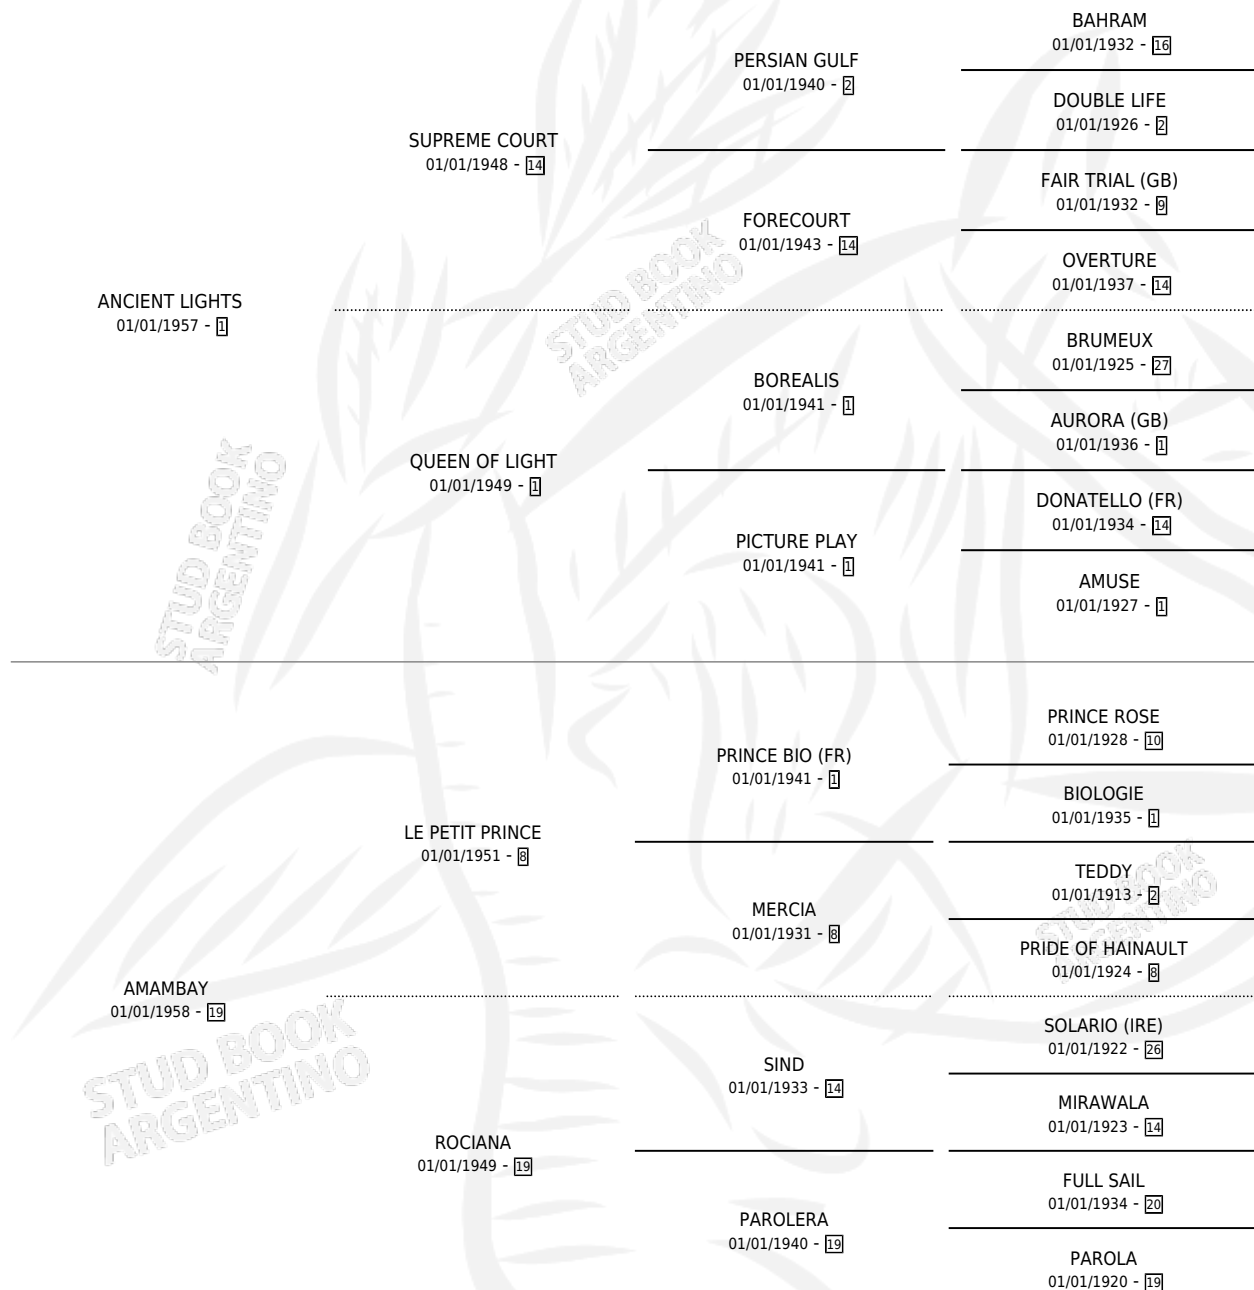

ANCIENT WINE

por ANCIENT LIGHTS y AMAMBAY por LE PETIT PRINCE

Argentina · Macho · Zaino · SP · 01/01/1966
Familia 19-c · Volumen 26

ESTADO

TIPIFICACIÓN SANGUÍNEA	X
TIPIFICACIÓN POR ADN	X
PASAPORTE	X
IDENTIFICACIÓN POR MICROCHIP	X
REPRODUCTOR	✓

Lugar de nacimiento: Campo particular

Criador: Sin dato

~

HIJOS

	MACHOS	HEMBRAS
35 NACIERON	20	15
15 CORRIERON	10	5
8 GANARON	5	3
0 GANADORES CL	0 GANADORES GR	0 GANADORES G1

PEDIGREE

SERVICIOS PADRILLO

TEMPORADA	HARAS	SERVICIO	NAC.	EFFECTIVIDAD
1987	IMPORTADO EN VIENTRE	1	1	100 %
1986	IMPORTADO EN VIENTRE	3	2	66.67 %
1985	IMPORTADO EN VIENTRE	3	3	100 %
0	IMPORTADO EN VIENTRE	7	5	71.43 %

ANCIENT WINE

Datos oficiales del Stud Book Argentino

Documento generado el 02/05/2026

studbook.org.ar