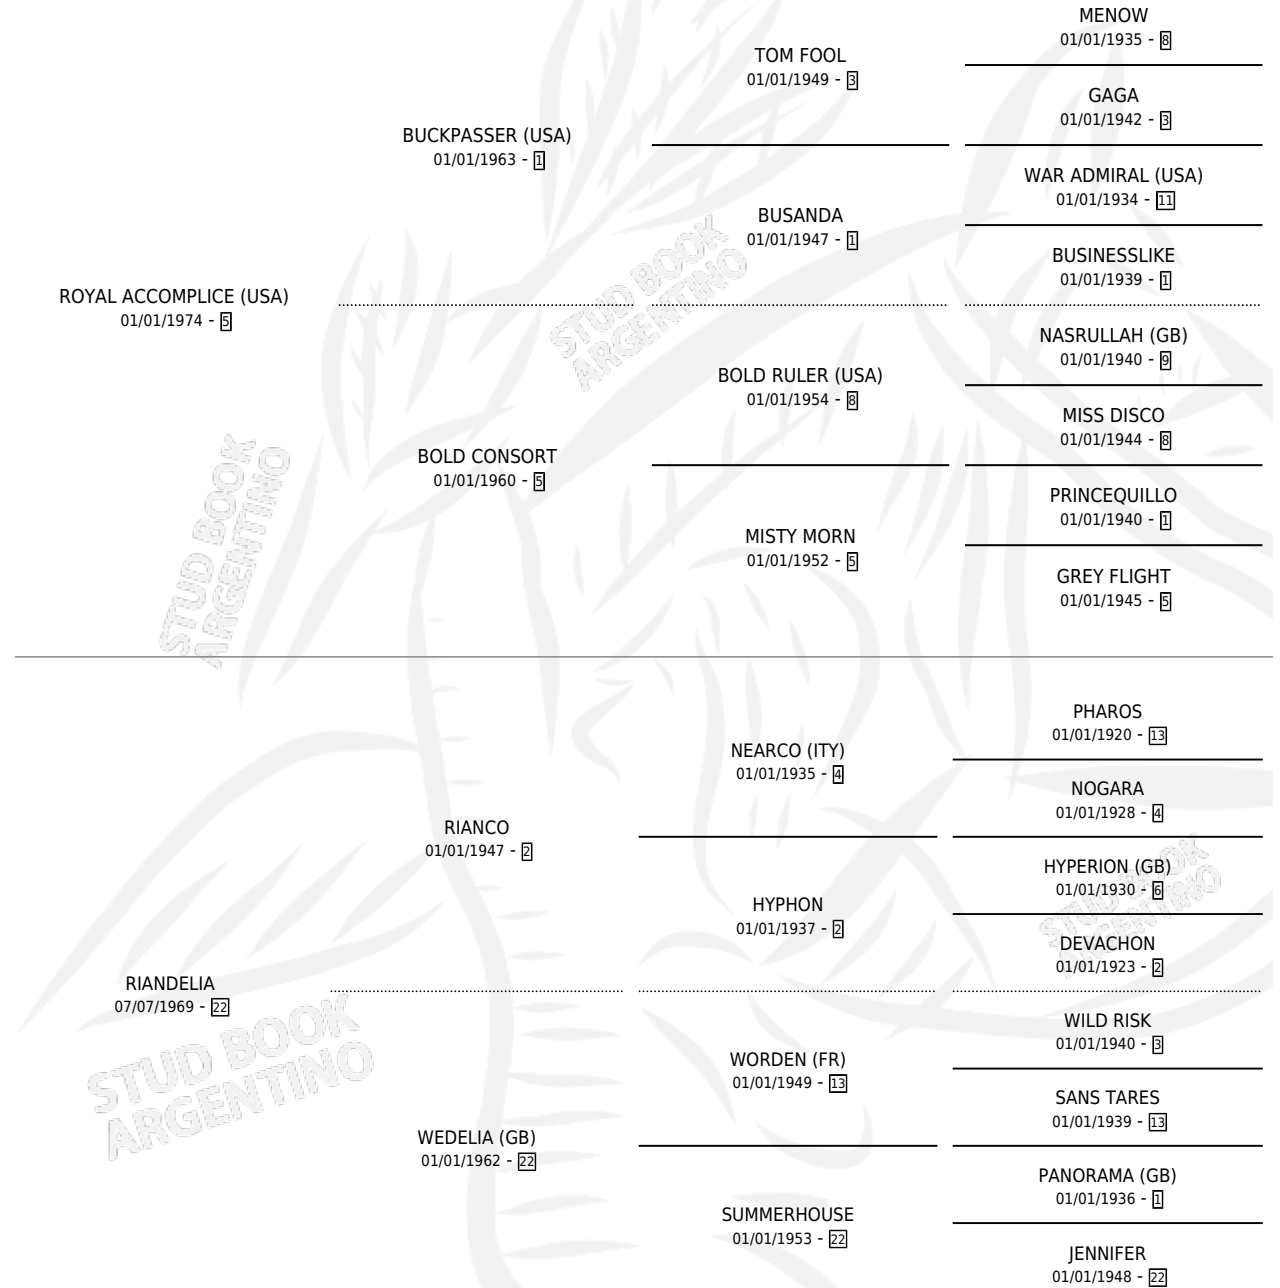

ROYAL HORSE

por ROYAL ACCOMPLICE (USA) y RIANDELIA por RIANCO

Argentina · Macho · Zaino · SP · 25/10/1980
Familia 22-a · Volumen 30

ESTADO

TIPIFICACIÓN SANGUÍNEA	X
TIPIFICACIÓN POR ADN	X
PASAPORTE	X
IDENTIFICACIÓN POR MICROCHIP	X
REPRODUCTOR	X

Lugar de nacimiento: Campo particular

Criador: Sin dato

PEDIGREE

CAMPAÑA

Solo carreras oficiales de Argentina

POR EDAD

EDAD	CC	1°	2°	3°	4°	5°	NP	CLC	CLG	CLCG1	CLGG1	IMPORTE	GANANCIA / CC
3 AÑOS	1	1	0	0	0	0	0	0	0	0	0	\$28,910	\$28,910
TOTALES	1	1	0	0	0	0	0	0	0	0	0	\$28,910	\$28,910
%		100%	0.0%	0.0%	0.0%	0.0%	0.0%	0.0%	0.0%	0.0%	0.0%		