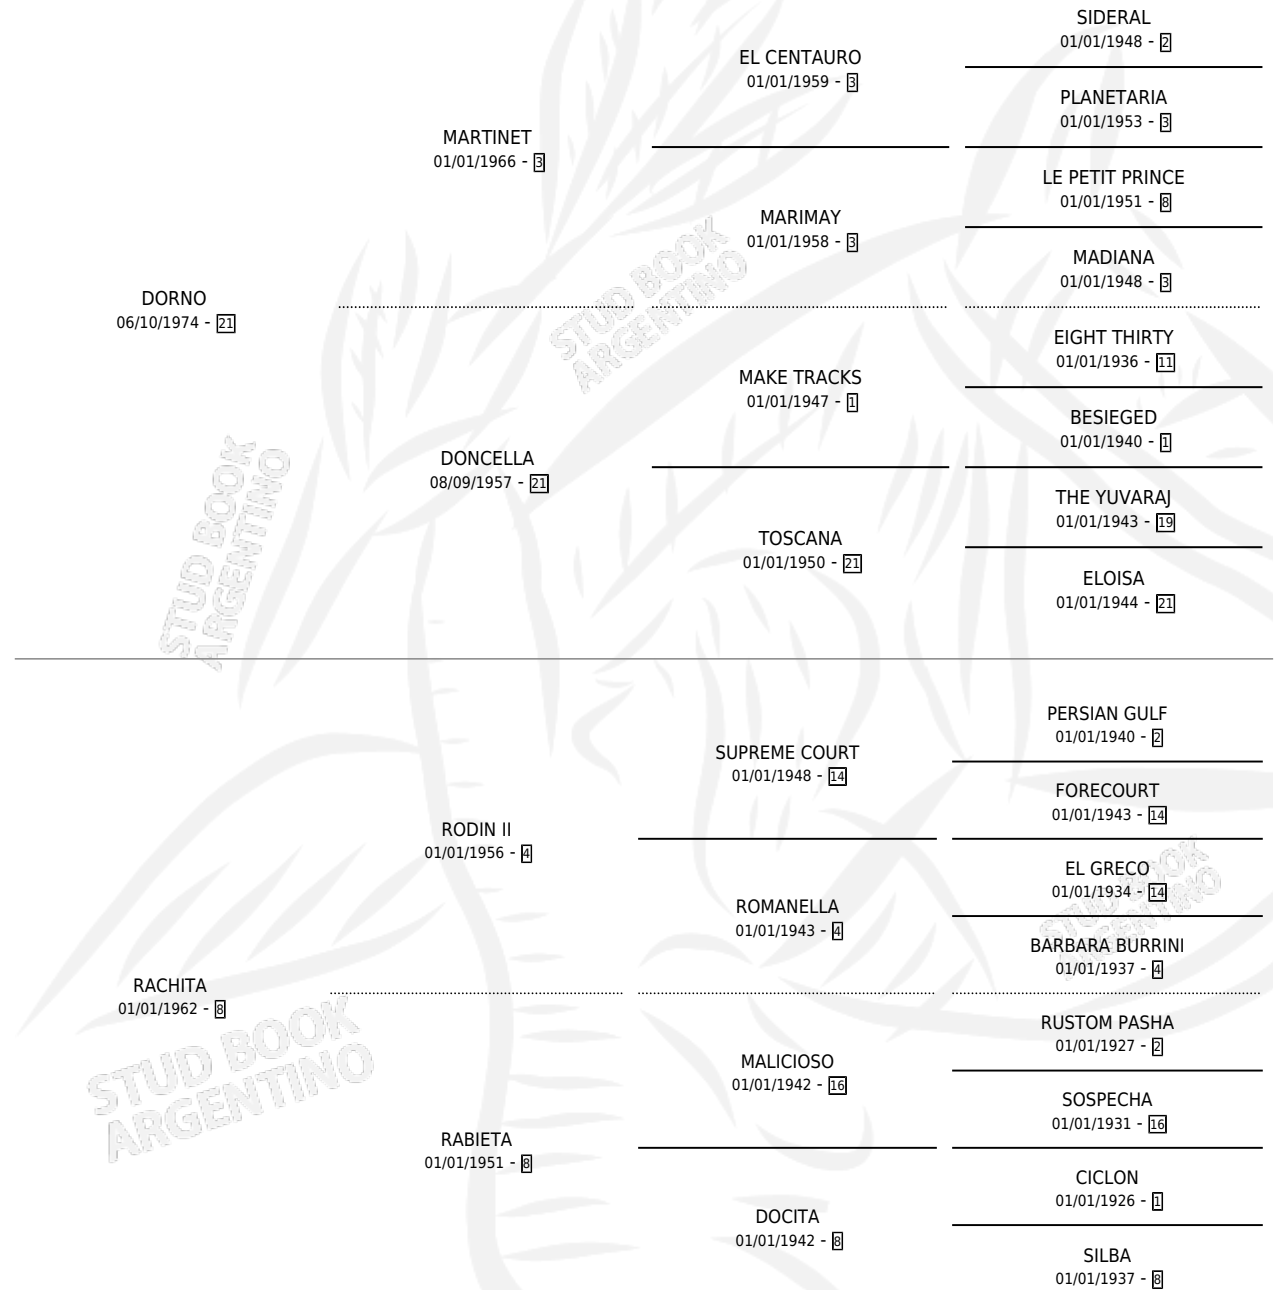

RANADA

por **DORNO** y **RACHITA** por **RODIN II**

Argentina · Hembra · No Consigna · SP · 01/01/1980
Familia 8-k · Volumen 30

ESTADO

TIPIFICACIÓN SANGUÍNEA	X
TIPIFICACIÓN POR ADN	X
PASAPORTE	X
IDENTIFICACIÓN POR MICROCHIP	X
REPRODUCTOR	X

Lugar de nacimiento: Campo particular

Criador: Sin dato

PEDIGREE