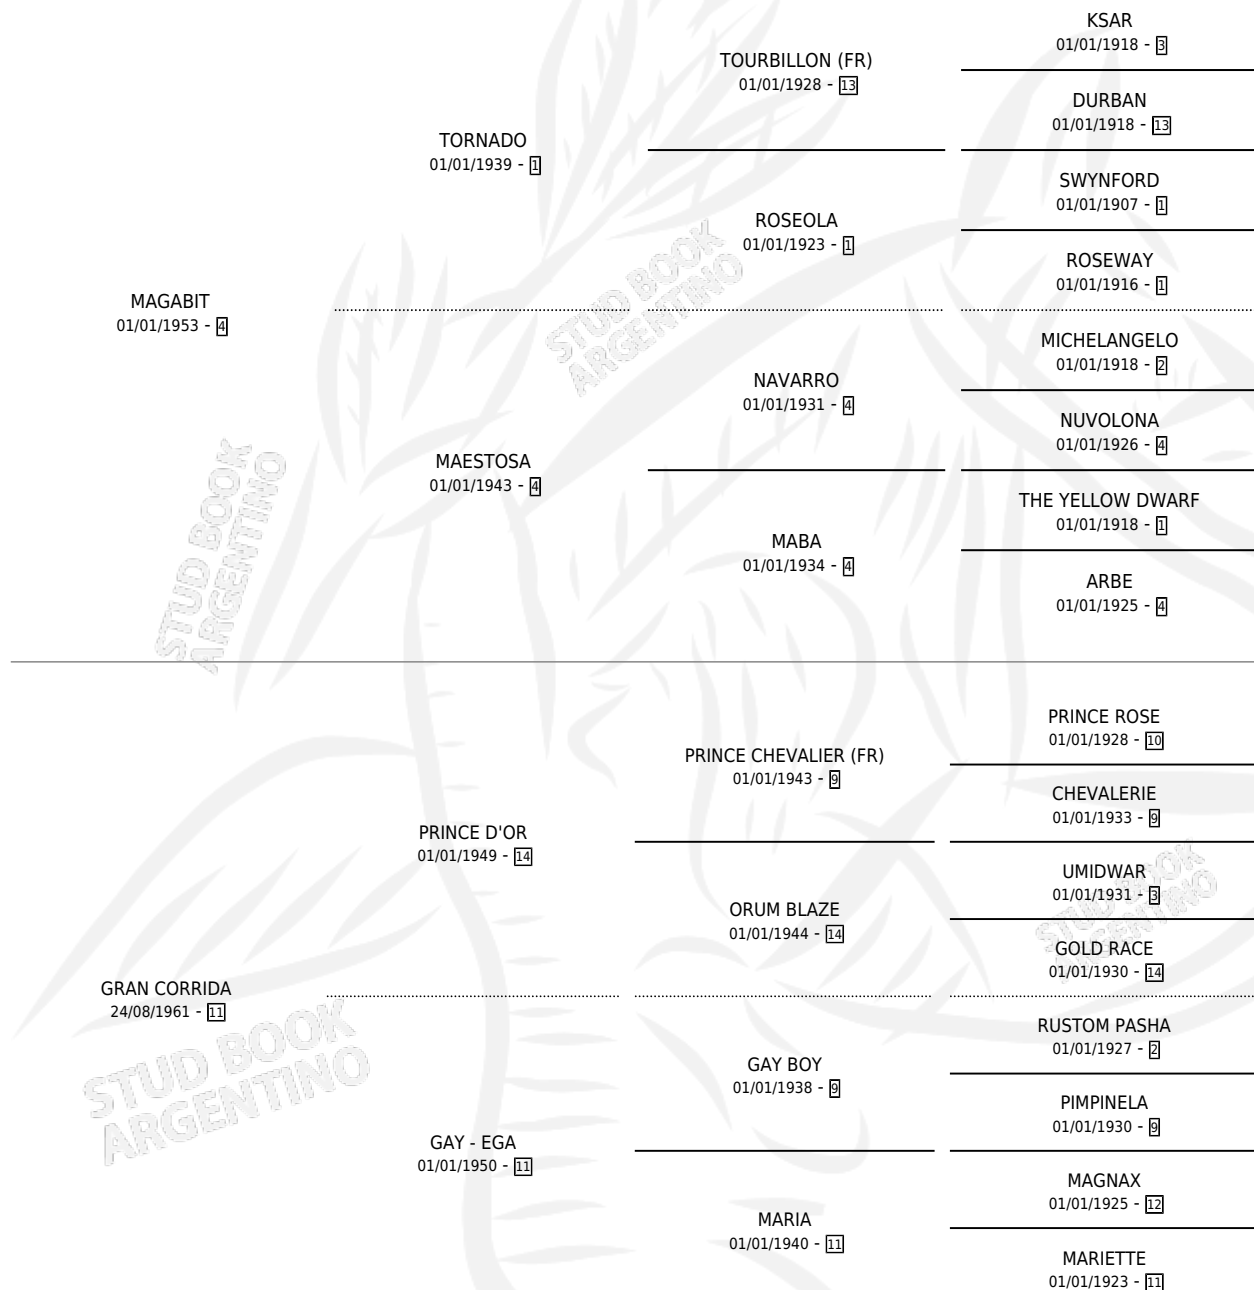

# GRAVENA

por **MAGABIT** y **GRAN CORRIDA** por **PRINCE D'OR**

Argentina · Hembra · Tordillo · SP · 11/09/1966  
Familia 11-e · Volumen 26

## ESTADO

TIPIFICACIÓN SANGUÍNEA	X
TIPIFICACIÓN POR ADN	X
PASAPORTE	X
IDENTIFICACIÓN POR MICROCHIP	X
REPRODUCTOR	✓

**Lugar de nacimiento:** Campo particular

**Criador:** Sin dato

~

## HIJOS

	MACHOS	HEMBRAS
10 NACIERON	9	1
3 CORRIERON	3	0
3 GANARON	3	0

**1** GANADORES **CL**      **1** GANADORES **GR**      **0** GANADORES **G1**

## PEDIGREE

S

cimientos **10** / Efectividad **83.33%**

PADRILLO	PRODUCTO	CRIADOR	1ER SERVICIO	ÚLTIMO SERVICIO
FACTORIAL	∅			
<b>GRAVENA</b>				
ANGEL REAL	GALAN REAL (M T, 17/08/1980)		SIN DATO	
ANGEL REAL	GANADOR REAL (M A, 31/08/1979)		SIN DATO	
CEREZAL	GRAN CEREZO (M T, 30/07/1978)		SIN DATO	
ESCUDO REAL	GRACIA REAL (H A, 12/08/1977) •MURIÓ EL 09/01/1980•		SIN DATO	
ESCUDO REAL	GESTO REAL (M A, 31/07/1976) •MURIÓ EL 12/12/1976•		SIN DATO	
ESCUDO REAL	GALOPE REAL (M ZD, 23/10/1974) •MURIÓ EL 01/07/2006•		SIN DATO	
ESCUDO REAL	GRADO REAL (M T, 28/09/1973) •MURIÓ EL 01/07/2005•		SIN DATO	
ESCUDO REAL	GRITO REAL (M T, 14/09/1972) •MURIÓ EL 01/07/2004•		SIN DATO	
ESCUDO REAL	ACUERDO REAL (M T, 29/09/1971) •MURIÓ EL 01/07/2003•		SIN DATO	
TRIPLICADOR	∅			
PEPENADOR (USA)	GRADUADOR (M T, 22/09/1981)		SIN DATO	