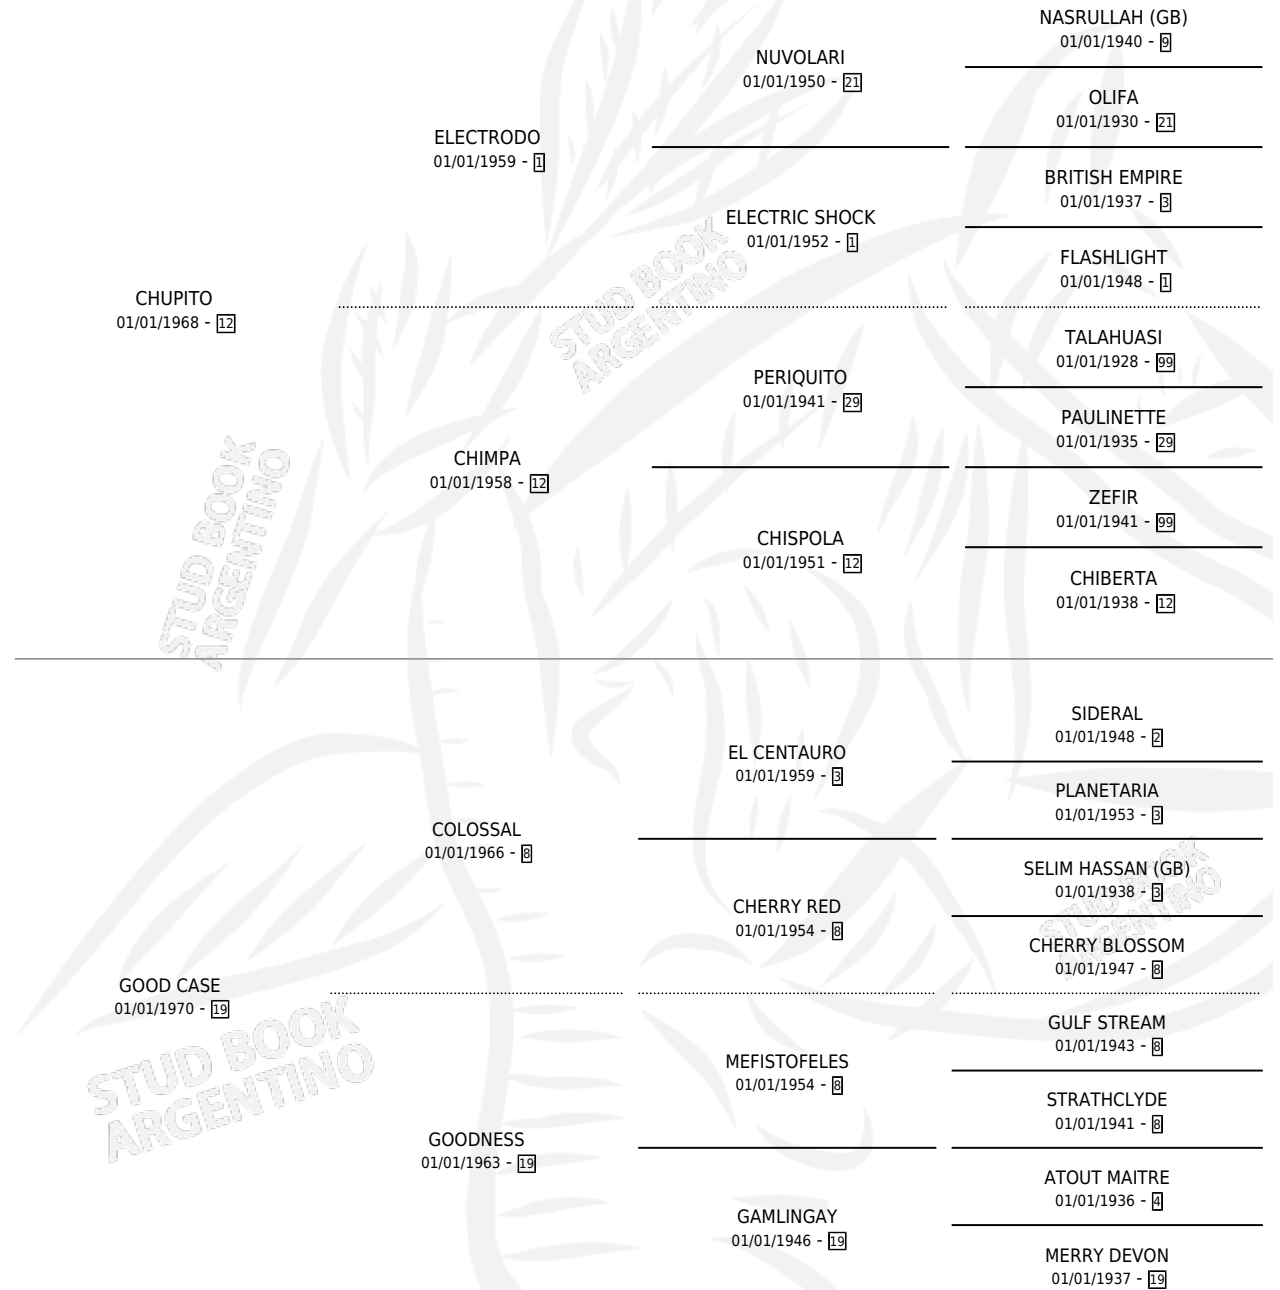

DON AMADEO

por CHUPITO y GOOD CASE por COLOSSAL

Argentina · Macho · No Consigna · SP · 01/01/1980
Familia 19-c · Volumen 30

ESTADO

TIPIFICACIÓN SANGUÍNEA	X
TIPIFICACIÓN POR ADN	X
PASAPORTE	X
IDENTIFICACIÓN POR MICROCHIP	X
REPRODUCTOR	X

Lugar de nacimiento: Campo particular

Criador: Sin dato

PEDIGREE

CAMPAÑA

Solo carreras oficiales de Argentina

POR EDAD

EDAD	CC	1°	2°	3°	4°	5°	NP	CLC	CLG	CLCG1	CLGG1	IMPORTE	GANANCIA / CC
5 AÑOS	1	1	0	0	0	0	0	0	0	0	0	\$0	\$0
TOTALES	1	1	0	0	0	0	0	0	0	0	0	\$0	\$0
%		100%	0.0%	0.0%	0.0%	0.0%	0.0%	0.0%	0.0%	0.0%	0.0%		