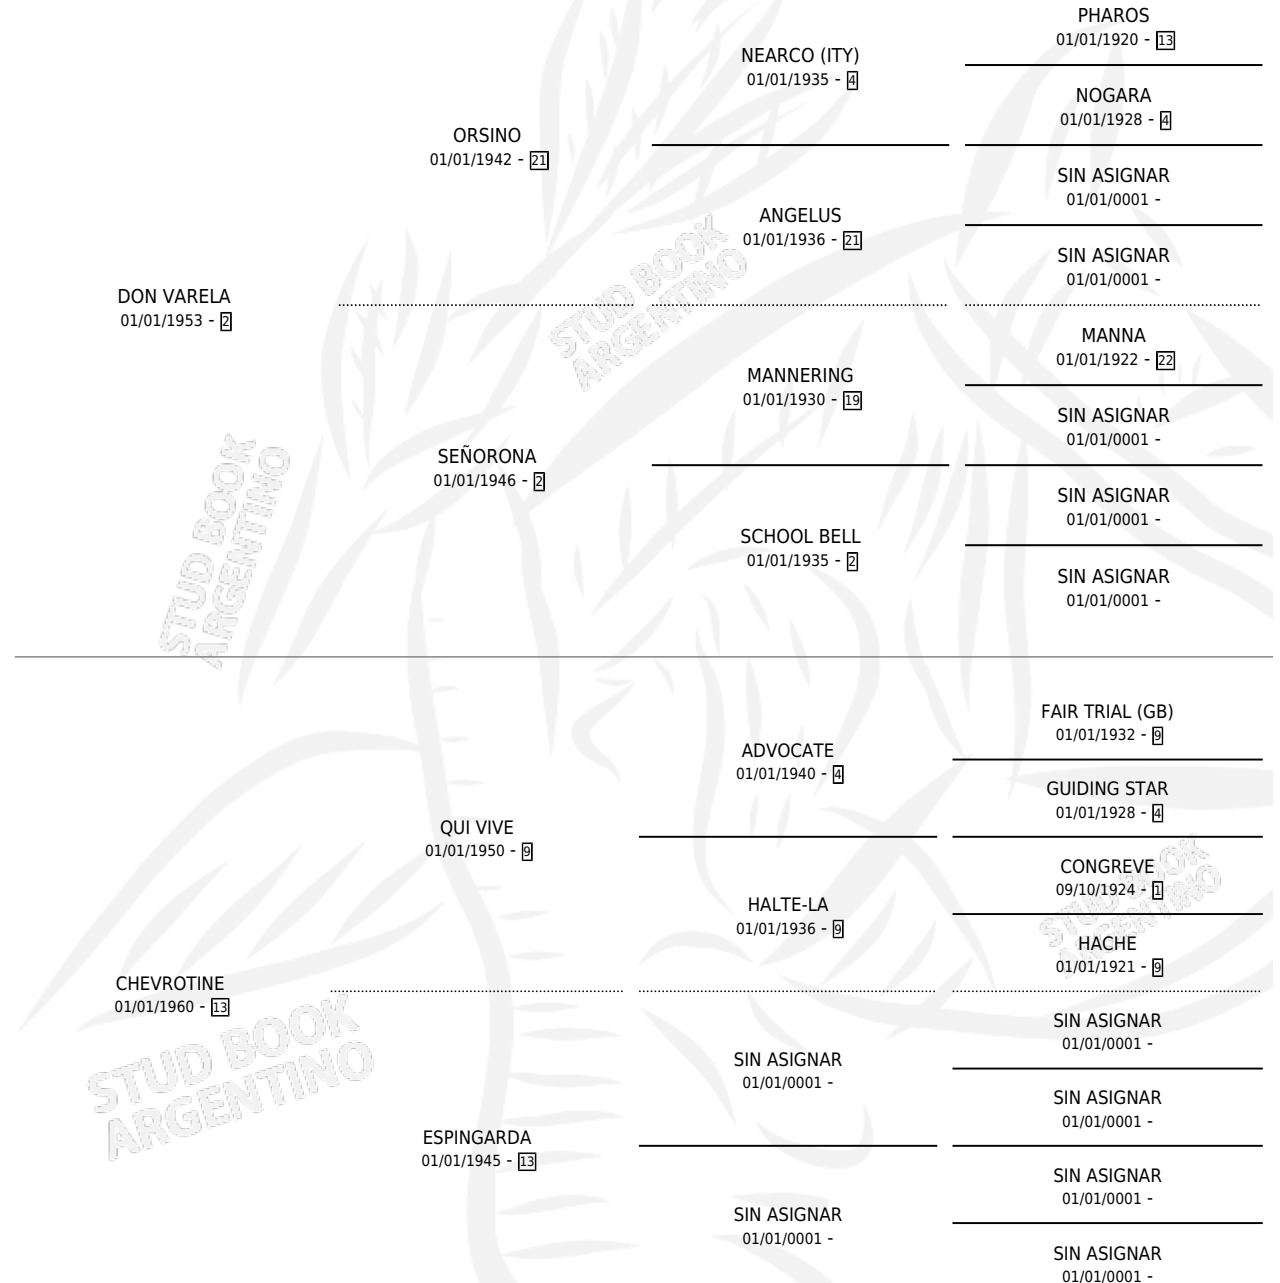

CLAYMORE

por **DON VARELA** y **CHEVROTINE** por **QUI VIVE**

Argentina · Macho · Alazan · SP · 01/01/1966
Familia 13 · Volumen 26

ESTADO

TIPIFICACIÓN SANGUÍNEA	X
TIPIFICACIÓN POR ADN	X
PASAPORTE	X
IDENTIFICACIÓN POR MICROCHIP	X
REPRODUCTOR	✓

Lugar de nacimiento: Campo particular

Criador: Sin dato

~

HIJOS

	MACHOS	HEMBRAS
4 NACIERON	3	1
3 CORRIERON	3	0
3 GANARON	3	0
0 GANADORES CL	0 GANADORES GR	0 GANADORES G1

PEDIGREE