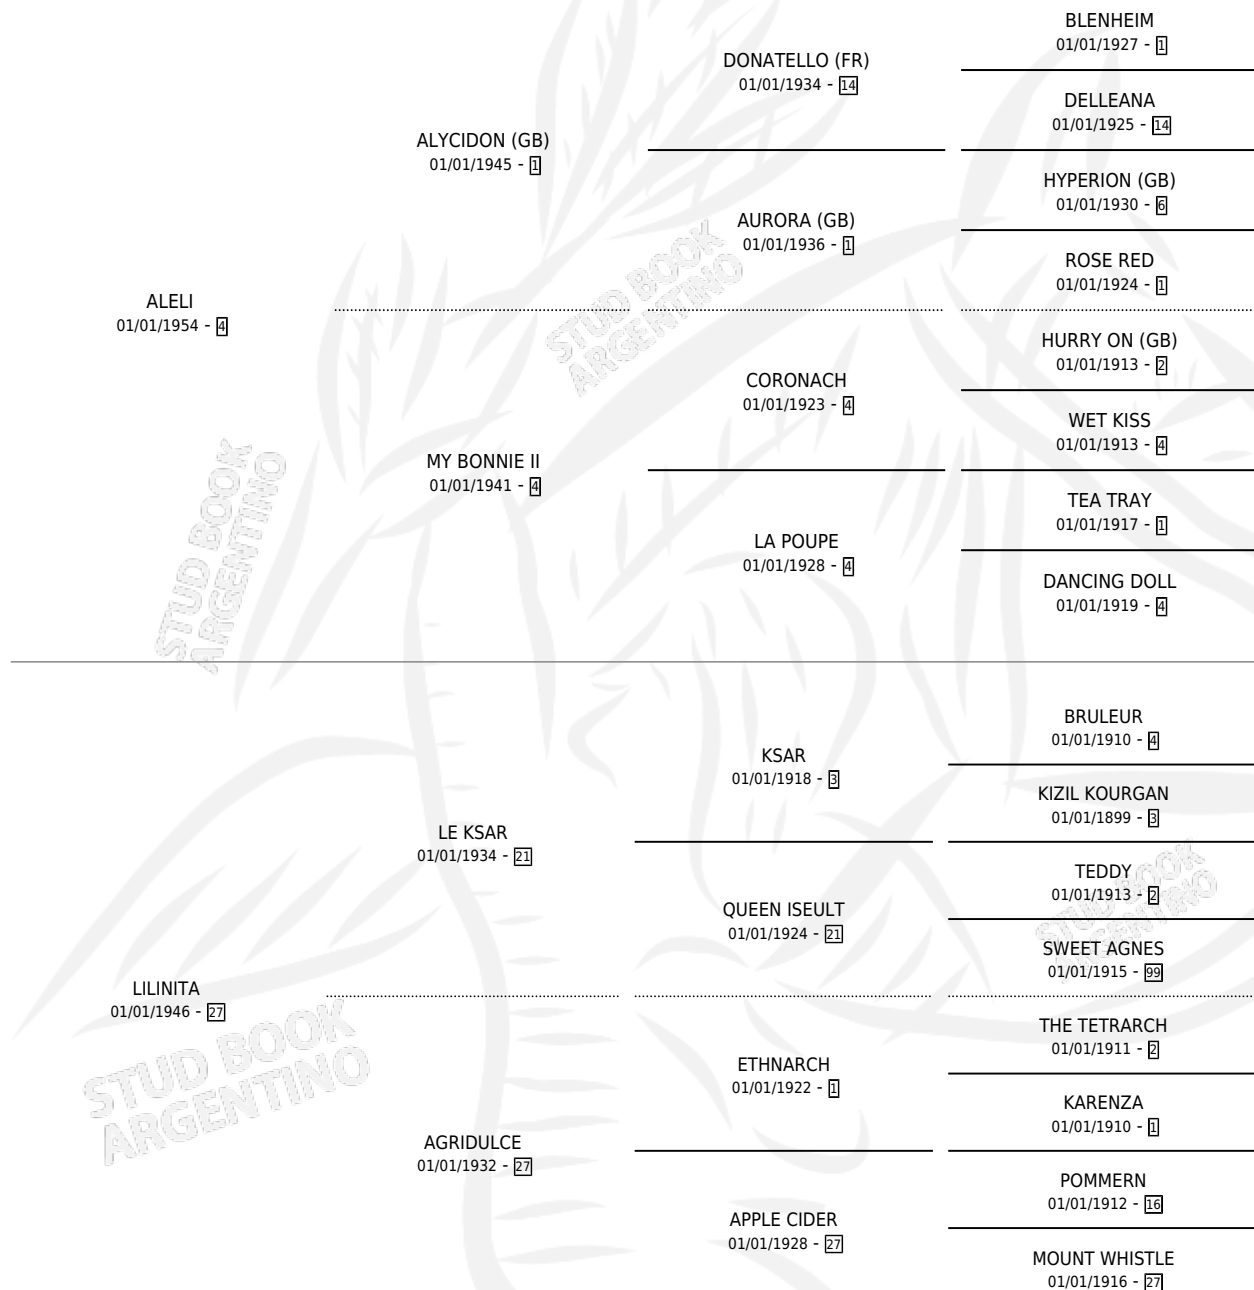

ALINE

por ALELI y LILINITA por LE KSAR

Argentina · Hembra · Alazan · SP · 24/08/1966
Familia 27-a · Volumen 26

ESTADO

TIPIFICACIÓN SANGUÍNEA	X
TIPIFICACIÓN POR ADN	X
PASAPORTE	X
IDENTIFICACIÓN POR MICROCHIP	X
REPRODUCTOR	✓

Lugar de nacimiento: Campo particular

Criador: Sin dato

~

HIJOS

	MACHOS	HEMBRAS
10 NACIERON	7	3
5 CORRIERON	4	1
5 GANARON	4	1
0 GANADORES CL	0 GANADORES GR	0 GANADORES G1

PEDIGREE

S

cimientos 10 / Efectividad 76.92%

PADRILLO	PRODUCTO	CRIADOR	1ER SERVICIO	ÚLTIMO SERVICIO
POVORINO	∅		19/03/1987	21/03/1987
ALINE	∅		12/12/1986	12/12/1986
GRAND ROUTIER	GRAN ALINE (M Z, 05/11/1986)	SIN DATO	14/11/1985	16/11/1985
COMMAND POINT (USA)	∅			
ATRONADOR	VELOGENICO (M AT, 11/10/1980)	SIN DATO		
ATRONADOR	CALINE (H A, 03/10/1979)	DULEVICH UZAL UBALDO		
ATRONADOR	ALVARITA (H A, 04/10/1978)	SIN DATO		
ATRONADOR	ALATRUCHA (H Z, 20/09/1977) •MURIÓ EL 08/02/1979•	SIN DATO		
ATRONADOR	ARCELUZ (M A, 17/10/1975) •MURIÓ EL 04/05/1981•	SIN DATO		
ATRONADOR	ALVIN (M A, 26/10/1974) •MURIÓ EL 01/07/2006•	SIN DATO		
ATRONADOR	ALAIS (M A, 05/10/1973) •MURIÓ EL 01/07/2005•	SIN DATO		
BRANDING	ALIN (M A, 15/10/1972) •MURIÓ EL 18/03/1973•	SIN DATO		
ROCK OF AGES (USA)	CAMBRICO (M A, 09/11/1981)	SIN DATO		