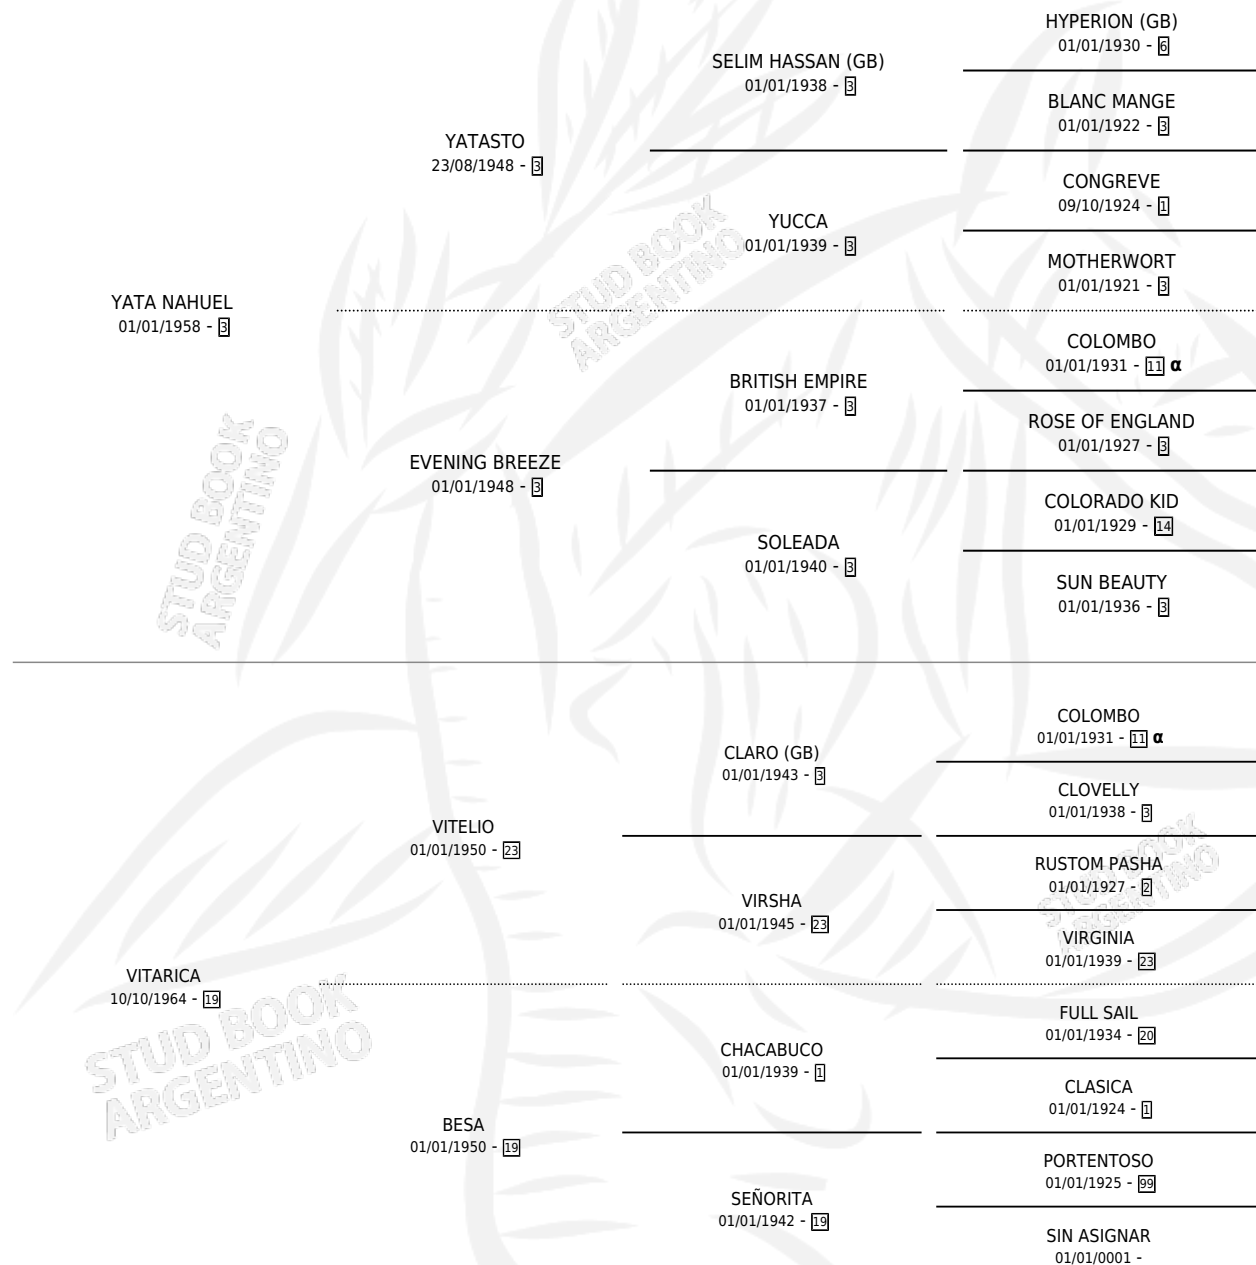

VENABLO

por YATA NAHUEL y VITARICA por VITELIO

Argentina · Macho · Zaino · SP · 03/11/1980
Familia 19-b · Volumen 30

ESTADO

TIPIFICACIÓN SANGUÍNEA	X
TIPIFICACIÓN POR ADN	X
PASAPORTE	X
IDENTIFICACIÓN POR MICROCHIP	X
REPRODUCTOR	X

Lugar de nacimiento: Campo particular

Criador: Sin dato

PEDIGREE

INBREEDING : α

CAMPAÑA

Solo carreras oficiales de Argentina

POR EDAD

EDAD	CC	1°	2°	3°	4°	5°	NP	CLC	CLG	CLCG1	CLGG1	IMPORTE	GANANCIA / CC
3 AÑOS	1	1	0	0	0	0	0	0	0	0	0	\$0	\$0
TOTALES	1	1	0	0	0	0	0	0	0	0	0	\$0	\$0
%		100%	0.0%	0.0%	0.0%	0.0%	0.0%	0.0%	0.0%	0.0%	0.0%		